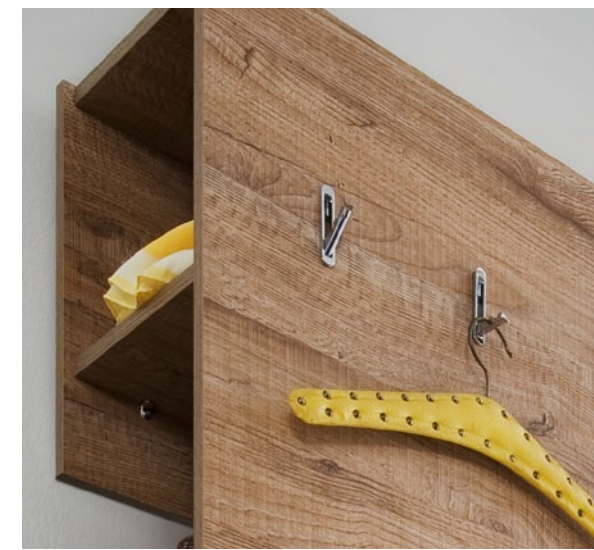

VICENZA

Garderobenprogramm

MCA
foyer

Garderobenkombination bestehend aus:

- VICMAT87** Kommode mit 3 Türen / 4 Einlegeböden
- VICDWT91** Garderobenpaneel mit 5 Haken / 3 Ablagefächern / 1 Kleiderstange
- VICSPT94** Spiegel

Garderobenkombination bestehend aus:

- VICDET91** Garderobenpaneel mit 5 Haken / 3 Ablagefächern / 1 Kleiderstange
- VICHWT86** Kommode mit 2 Türen / 4 Einlegeböden
- VICSPT93** Spiegel

Garderobenkombination bestehend aus: