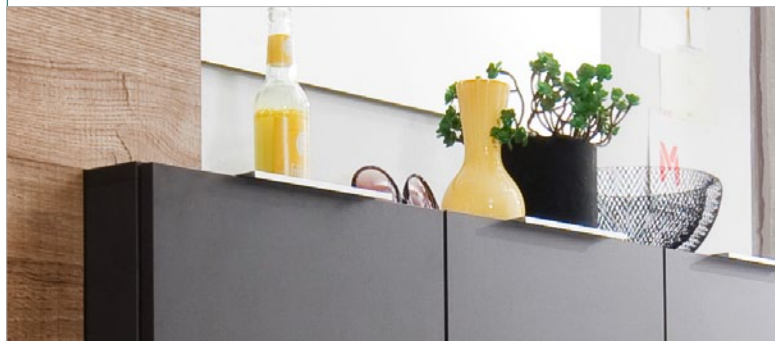

VICENZA

Garderobenprogramm

MCA
foyer

Garderobenkombination bestehend aus:

- VICMAT87** Kommode mit 3 Türen / 4 Einlegeböden
- VICDWT91** Garderobenpaneel mit 5 Haken / 3 Ablagefächern / 1 Kleiderstange
- VICSPT94** Spiegel