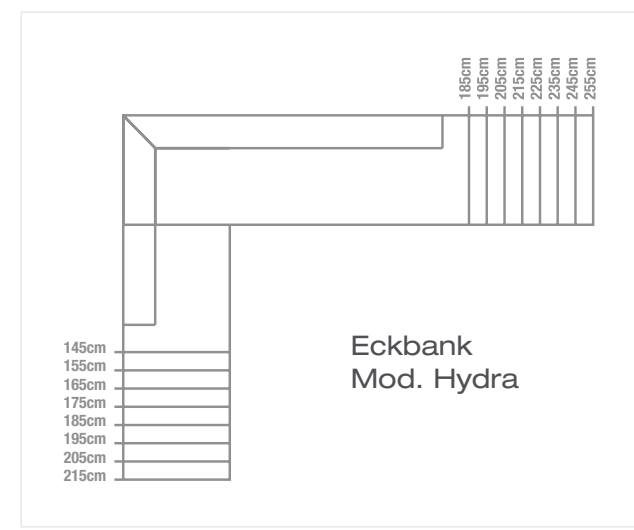

komfortsitz

IM 10-CM RASTER

Abbildung:

Eckbank Mod. Hydra, 165 x 205 cm
bzw. 205 x 165 cm (nicht umstellbar), Sitz/Lehne gepolstert
Sitz mit Nosagfederung, Gestell in Edelstahl gebürstet
Kufentisch Mod. Hydra, 130 x 90 cm
Platte furniert, ohne Auszug, Gestell in Edelstahl gebürstet
Freischwinger Mod. Hermes, Sitz/Lehne gepolstert
Gestell in Edelstahl gebürstet

Holz: Nuss lackiert
Bezug: Lotos 9726 weinrot (Lederoptik)

Lieferbare Oberflächen:

Eckbank, Bankteil & Vorbank Mod. Hydra
im 10-cm Raster lieferbar

HYDRA