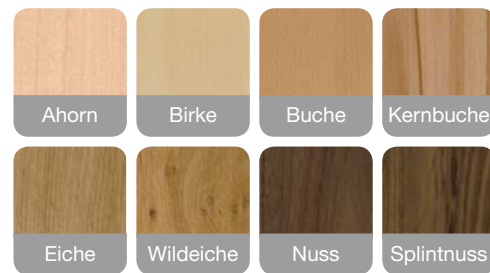

BETA

Die Freiheit des Seins  modern

Abbildung:
 In Nuss dunkel lackiert
 als Eckbank, Sitz mit aufgeschraubter Sitzpolsterung
 Lehne massiv mit Einhängekissen
 Wangentisch Mod. Beta
 Freischwinger Mod. 30 mit und ohne Armlehne
 Bezug: Echtleder altweiß (gegen Mehrpreis)

Lieferbar in 51 Standardbeiztönen oder gegen Mehrpreis passend zu allen gängigen Küchenherstellern bzw. laut Beizmuster!

BETA

Die Freiheit des Seins  modern

Abbildung:
 In Birke natur lackiert
 als Bankteil
 mit aufgeschraubter
 Sitzpolsterung,
 Lehne massiv
 mit Einhängekissen,
 Vorbank Mod. 940
 Stuhl Mod. 31
 Bezug: Torero 5095 weinrot

Abbildung:
 In Kernbuche natur lackiert
 Stuhl Mod. 32
 Sitzbank Mod. 940
 Bezug: Arara rot

< Abbildung:
 In Splintnuss geölt
 als Eckbank mit aufgeschraubter Sitzpolsterung,
 Lehne massiv mit Einhängekissen,
 Wangentisch Mod. Beta
 Freischwinger Mod. 12 mit und ohne Armlehnen
 Bezug: Torero 5094 schwarz (Lederoptik)

Solomöbel SOL 21
 Front CS, Rückwand weiß, Sockel M

Lieferbar in 47 Standardbeiztönen oder gegen Mehrpreis passend zu allen gängigen Küchenherstellern bzw. laut Beizmuster!

V Stühle

Mod. 12
mit Armlehne

Mod. 12
ohne Armlehne