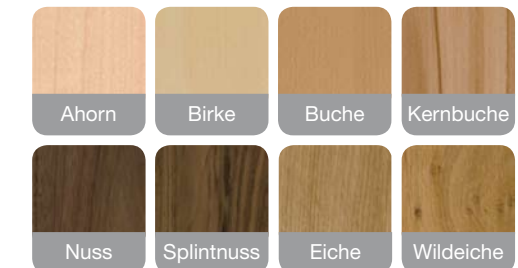

BETA

Die Freiheit des Seins  modern

Abbildung:
 In Nuss dunkel lackiert
 als Eckbank, Sitz mit aufgeschraubter Sitzpolsterung
 Lehne massiv mit Einhängekissen
 Wangentisch Mod. Beta
 Freischwinger Mod. 30 mit und ohne Armlehne
 Bezug: Echtleder altweiß (gegen Mehrpreis)

Lieferbar in 51 Standardbeiztönen oder gegen Mehrpreis passend zu allen gängigen Küchenherstellern bzw. laut Beizmuster!

BETA

Die Freiheit des Seins  modern

Abbildung:
 In Birke natur lackiert
 als Bankteil
 mit aufgeschraubter
 Sitzpolsterung,
 Lehne massiv
 mit Einhängekissen,
 Vorbank Mod. 940
 Stuhl Mod. 31
 Bezug: Torero 5095 weinrot

Abbildung:
 In Kernbuche natur lackiert
 Stuhl Mod. 32
 Sitzbank Mod. 940
 Bezug: Arara rot

< Abbildung:
 In Splintnuss geölt
 als Eckbank mit aufgeschraubter Sitzpolsterung,
 Lehne massiv mit Einhängekissen,
 Wangentisch Mod. Beta
 Freischwinger Mod. 12 mit und ohne Armlehnen
 Bezug: Torero 5094 schwarz (Lederoptik)

Solomöbel SOL 21
 Front CS, Rückwand weiß, Sockel M

Lieferbar in 47 Standardbeiztönen oder gegen Mehrpreis passend zu allen gängigen Küchenherstellern bzw. laut Beizmuster!

V Stühle

Mod. 12
mit Armlehne

Mod. 12
ohne Armlehne