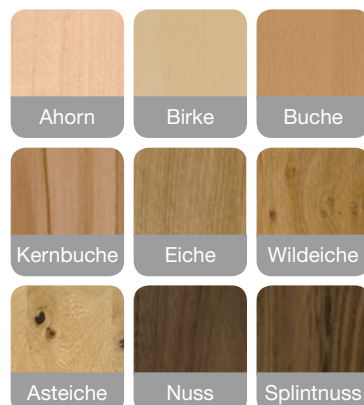

# ARTOS

Die Freiheit des Seins  modern

WASSER LACK!

70 Stoffe  
PREISGLEICH

0 cm  
ZENTIMETERGENAU

novoclear  
by schösswender

AUSTRIA

**Abbildung:**

In Nuss dunkel lackiert  
als Eckbank mit eingelegter Sitzpolsterung,  
Lehne massiv mit Einhängekissen  
Vierfüßtisch Mod. Artos  
Stuhl Mod. 32  
Bezug: Arara weiß

Lieferbar in 55 Standardbeiztönen oder  
gegen Mehrpreis passend zu allen gängigen  
Küchenherstellern bzw. laut Beizmuster!

# ARTOS

Die Freiheit des Seins  modern

AUSTRIA

**Abbildung:**

In Asteiche Wachseffektlack  
als Eckbank mit Teilpolsterlehne  
Vierfüßtisch Mod. Artos  
Platte furniert, ohne Auszug  
Stuhl Mod. 20  
Bezug: Amarillo 600 blau

AUSTRIA

**Abbildung:**

In Asteiche Wachseffektlack  
als Eckbank mit Teilpolsterlehne  
Vierfüßtisch Mod. Artos  
Platte furniert, ohne Auszug  
Freischwinger Mod. 16  
Bezug: Amarillo 600 blau

SCHÖSSWENDER  
der essgruppenspezialist