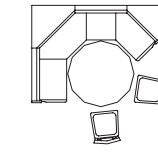

Mod. 34

TRUHENFUNKTION:

SYSTEME:

System 1E

Bankteil gerade

System 5S

System 8S

HOLZARTEN 25 Standardbeiztöne & laut Beizmuster