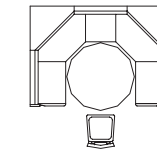

Mod. 34

TRUHENFUNKTION:

SYSTEME:

System 1E

Bankteil gerade

System 5S

System 8S

HOLZARTEN 25 Standardbeiztöne & laut Beizmuster