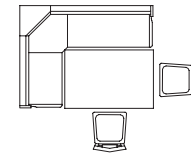

Mod. 34

TRUHENFUNKTION:

SYSTEME:

System 1E

Bankteil gerade

System 5S

System 8S

HOLZARTEN 25 Standardbeiztöne & laut Beizmuster