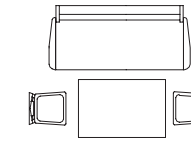

Mod. 34

TRUHENFUNKTION:

SYSTEME:

System 1E

Bankteil gerade

System 5S

System 8S

HOLZARTEN 25 Standardbeiztöne & laut Beizmuster