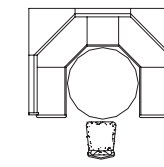

BASIC
essgruppen.

STÜHLE:

TRUHENFUNKTION:

SYSTEME:

System 8S

HOLZARTEN 25 Standardbeiztöne & laut Beizmuster.

BEZÜGE

EXTRAS

ABBILDUNG:

Eckbank Lignano in Kernbuche natur lackiert, Vierfüßtisch: Mod. 189
Platte furniert, ohne Auszug, Stuhl: Mod. 34, Bezug: Echtleder Ocean 407 fango