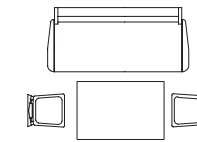

BASIC  
*essgruppen.*

STÜHLE:

Mod. 33

Mod. 34

TRUHENFUNKTION:

SYSTEME:

System 1E

Bankteil gerade

**ABBILDUNG GROSS:**

**Eckbank Lignano** in Splintruss Wachseffektlack, Wangentisch: Mod. 8  
 Platte furniert, ohne Auszug, Stuhl: Mod. 34, Bezug: Dust 511 terra (Lederoptik)

**ABBILDUNG KLEIN:**

**Segmentbank Lignano** in Buche natur lackiert, mit offenem Regal  
 Rundtisch: Mod. 300, Platte furniert, ohne Auszug, Stuhl: Mod. 33  
 Bezug: Plaine uni apfelgrün (Sitz), Plaine gestreift apfelgrün (Lehne)