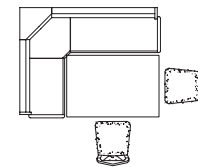

BASIC  
*essgruppen.*

STÜHLE:

Mod. 33

Mod. 34

TRUHENFUNKTION:

SYSTEME:

System 1E

Bankteil gerade

**ABBILDUNG GROSS:**

**Eckbank Lignano** in Splintruss Wachseffektlack, Wangentisch: Mod. 8  
 Platte furniert, ohne Auszug, Stuhl: Mod. 34, Bezug: Dust 511 terra (Lederoptik)

**ABBILDUNG KLEIN:**

**Segmentbank Lignano** in Buche natur lackiert, mit offenem Regal  
 Rundtisch: Mod. 300, Platte furniert, ohne Auszug, Stuhl: Mod. 33  
 Bezug: Plaine uni apfelgrün (Sitz), Plaine gestreift apfelgrün (Lehne)