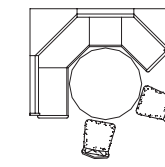

BASIC  
*essgruppen.*

STÜHLE:

Mod. 33

Mod. 34

TRUHENFUNKTION:

SYSTEME:

System 1E

Bankteil gerade

**ABBILDUNG GROSS:**

**Eckbank Lignano** in Splintruss Wachseffektlack, Wangentisch: Mod. 8  
 Platte furniert, ohne Auszug, Stuhl: Mod. 34, Bezug: Dust 511 terra (Lederoptik)

**ABBILDUNG KLEIN:**

**Segmentbank Lignano** in Buche natur lackiert, mit offenem Regal  
 Rundtisch: Mod. 300, Platte furniert, ohne Auszug, Stuhl: Mod. 33  
 Bezug: Plaine uni apfelgrün (Sitz), Plaine gestreift apfelgrün (Lehne)