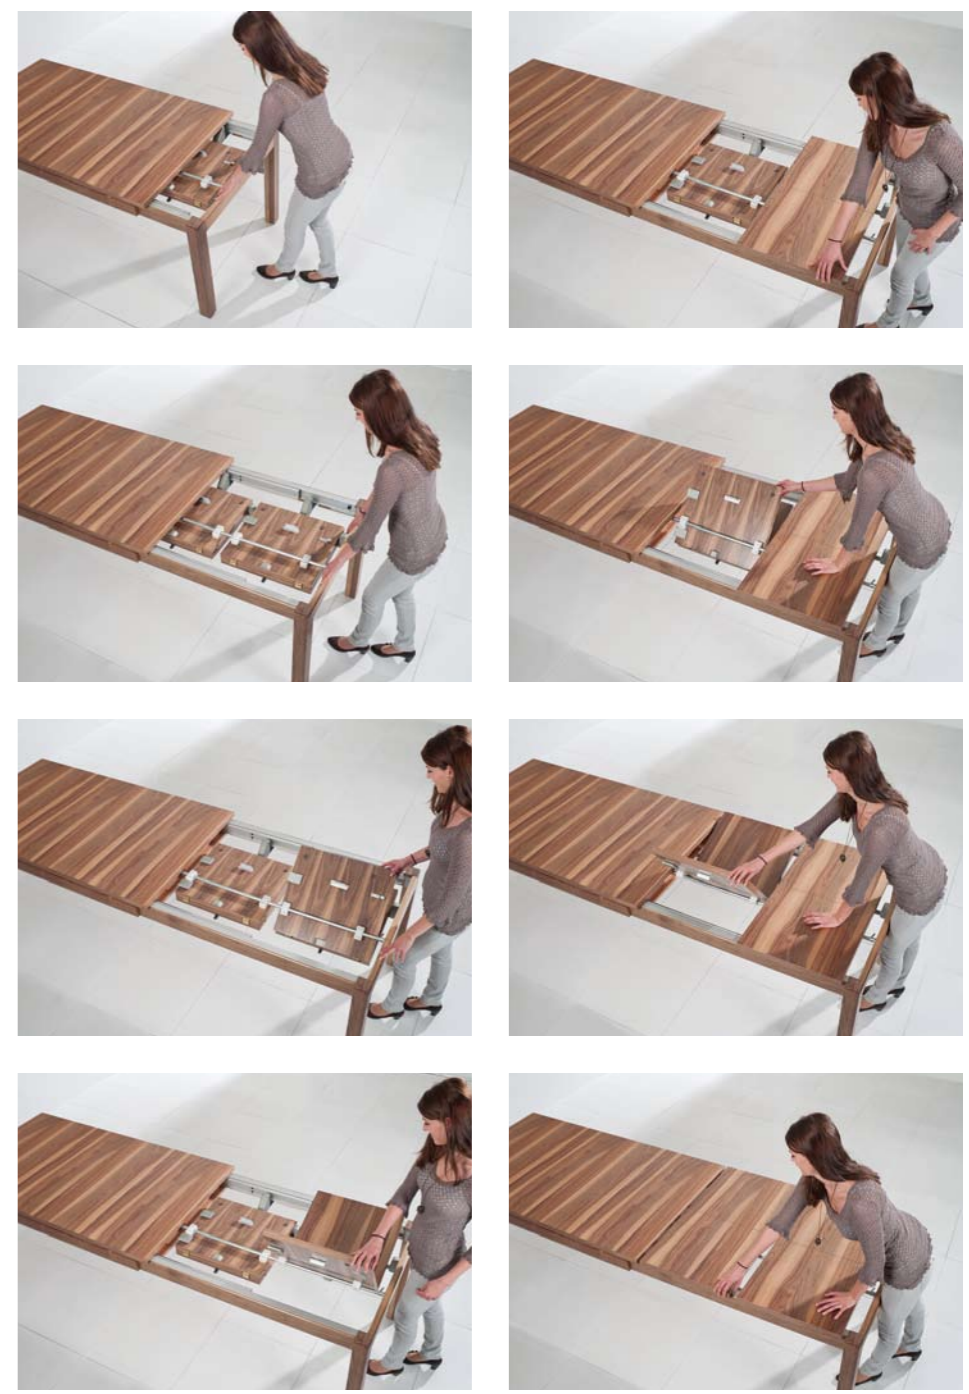

SPRINT

✓ **Tischauszug:**
zu Tisch Mod. Sprint mit 2 Schwingeinlagen à 50 cm, mit Einhandbedienung und Dämpfungssystem

 **WASSER LACK!**
70 Stoffe PREISGLEICH
9 cm ZENTIMETERGENAU.
novoclear by schösswender
 **AUSTRIA**

Abbildung:
 In Splintnuss dunkel lackiert
 Vierfüßtisch Mod. Sprint, Platte furniert
 mit 2 Schwingeinlagen à 50 cm
 Freischwinger Mod. 16
 Bezug: Torero 5092 hellrot

Lieferbar in 50 Standardbeiztönen oder gegen Mehrpreis passend zu allen gängigen Küchenherstellern bzw. laut Beizmuster!

Tisch Mod. Sprint >