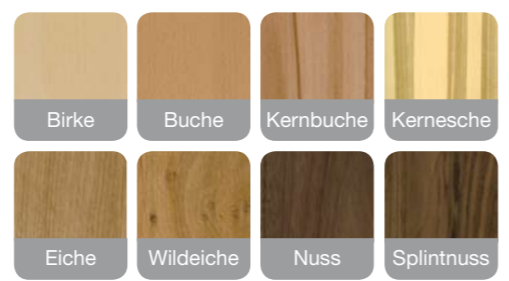

SPRINT

✓ **Tischauszug:**
zu Tisch Mod. Sprint mit 2 Schwingeinlagen à 50 cm, mit Einhandbedienung und Dämpfungssystem

 **WASSER LACK!**
70 Stoffe PREISGLEICH
9 cm ZENTIMETERGENAU.
novoclear by schösswender
 **AUSTRIA**

Abbildung:
 In Splintnuss dunkel lackiert
 Vierfüßtisch Mod. Sprint, Platte furniert
 mit 2 Schwingeinlagen à 50 cm
 Freischwinger Mod. 16
 Bezug: Torero 5092 hellrot

Lieferbar in 50 Standardbeiztönen oder gegen Mehrpreis passend zu allen gängigen Küchenherstellern bzw. laut Beizmuster!