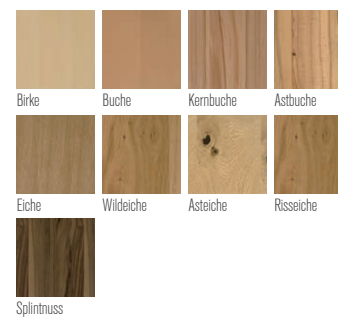

BASIC
essgruppen.

ABBILDUNG:

Vierfüßtisch Flexa-A in Wildeiche Wachseffektlack
mit Auszug, Stuhl: Mod. 33, Bezug: Happ Karo braun

TISCHE:

Mod. Flexa-I

Mod. Flexa-A

FUSS:

Fuß G (gerade)

TISCHAUSZÜGE:

Vierfüßtisch Mod. Flexa-I mit 1 Schwingeinlage à 90 cm

Vierfüßtisch Mod. Flexa-A mit Zargenauszug 50 cm

HOLZARTEN 50 Standardbeiztöne & laut Holzmuster.

BEZÜGE

EXTRAS

ABBILDUNG:

Vierfüßtisch Flexa-I in Splintnuss Wachseffektlack, Platte massiv, mit Auszug

Fuß G, Freischwinger, Mod. 16, Bezug: Echtleder Ocean 423 nero