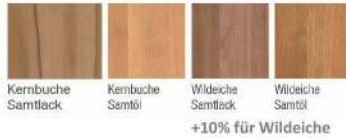

bänke/tische/stühle /8
massiv/teilmassiv

lieferbar in:

Larissa

Vierfüßtisch Mod. Larissa , Platte massiv, ohne Auszug
Tischhöhe: 76 cm, Plattenstärke: 25 mm

L↓/B→	75	85	95	105	115	120
105						
115						
125						
135					-	-
145				-	-	-
155				-	-	-
165	-					
175	-					
185	-					

Zwischenmaße (z. Bsp. 150 x 70 cm)
bzw. größere Maße nicht möglich !

Aufpreis **externe Ansteckplatte**, Platte massiv, Plattenstärke:
25 mm, lieferbare Größen: 75 x 50 cm, 85 x 50 cm, 95 x 50 cm,
105 x 50 cm, 115 x 50 cm, 120 x 50 cm

ISEO

Vierfüßtisch Mod. Iseo, Platte massiv, ohne Auszug
Tischhöhe: 75 cm, Plattenstärke: 25 mm

L↓/B→	75	85	95	105	115	120
105						
115						
125						
135				-	-	-
145				-	-	-
155				-	-	-
165	-					
175	-					
185	-					

Zwischenmaße (z. Bsp. 150 x 70 cm) bzw.
größere Maße nicht möglich !

Aufpreis **externe Ansteckplatte**, Platte massiv,
Plattenstärke: 25 mm
lieferbare Größen: 75 x 50 cm, 85 x 50 cm, 95 x 50 cm,
105 x 50 cm, 115 x 50 cm, 120 x 50 cm