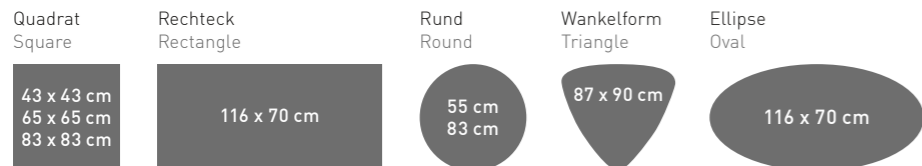

5 COUCHTISCH-FORMEN IN 8 GRÖSSEN: 5 COFFEE TABLE SHAPES IN 8 SIZES:

116 x 70 cm

55 cm
83 cm

87 x 90 cm

116 x 70 cm

UNTERBAU: FRAME:

18 - Metall anthrazit matt
18 - Metal anthracite matt