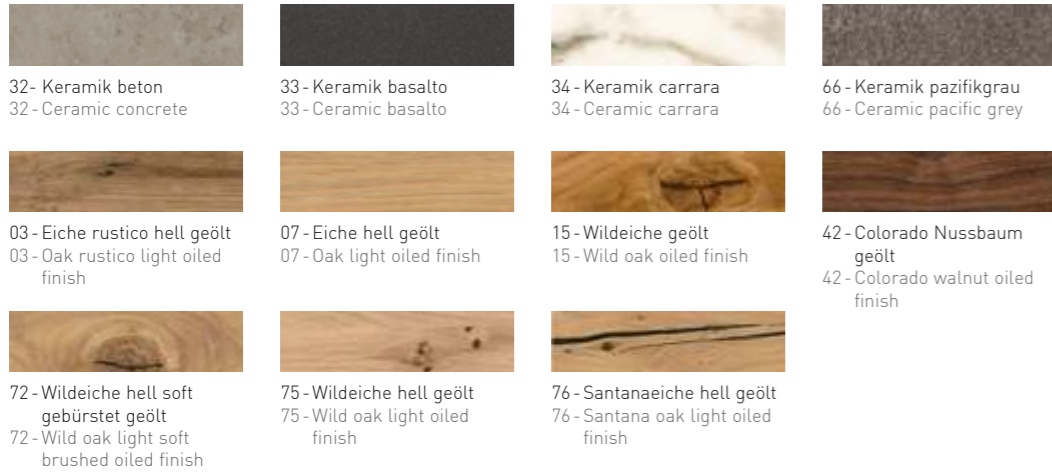

CANNA* 4540- bis 4542-

Exclusive-Edition:
Erhältlich nur bei selektiven Handelspartnern
Only available at selected retailers