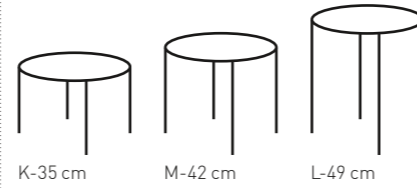

UNTERBAU: FRAME:

17 - Edelstahloptik 17 - Stainless steel optic	18 - Metall anthrazit matt 18 - Metal anthracite matt
---	--

IN 3 HÖHEN: IN 3 HEIGHTS:

RIO* MACHT EINFACH ALLES MIT.

RIO* für Büros, Dielen, Wintergärten und viele Raumsituationen mehr: Neben Ihrem Lesesessel wird RIO* zum praktischen Beistelltisch, als kleiner Dielentisch überzeugt er mit besonders robusten Oberflächen und im Wintergarten als markanter Hingucker.

4940-1833L: Metall anthrazit matt,
Keramik basalto, 6 mm • LBH 43/43/49 cm

4940-1833L: Metal anthracite matt,
Ceramic basalto, 6 mm • LWH 43/43/49 cm

RIO* MACHT SICH AUCH NEBEN IHREM BETT GUT.

RIO* macht den Unterschied und passt perfekt in Ihr Zuhause: Drei Höhen stehen zur Wahl und so begleitet RIO* als Nachttisch nicht nur Polsterbetten gekonnt, sondern auch besonders hohe Boxspringbetten.