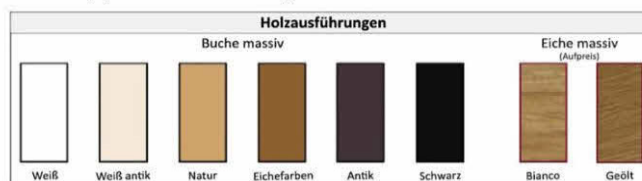

Im Falle von externen, außerordentlichen Kostensteigerungen, besteht für Steinpol Central Services ein außerordentliches Kündigungsrecht dieser Preisvereinbarung
Alle Maße sind Ca.-Maße (pro Element sind ca 5cm Toleranz möglich)! Piktogramme dienen nur der Typenbestimmung! Modelländerungen vorbehalten!

Made in EU
Qualität, Umweltschutz, Arbeitsbedingungen
nach den Standards der Europäischen Union

Ersteller: KS/BZ, 05.04.16
Preisvertrag NR: 03295
Gültig: 05.04.16 - 31.12.16
Lieferzeit laut Vertrag