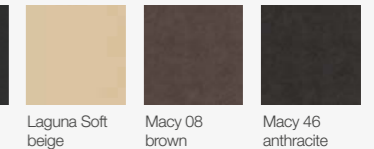

Lieferbare Bezüge:

Kunstleder

Echtleder

Stoff

Eckbank Mod. Pedro nur in Kunstleder lieferbar.
Stuhl Mod. Karla 4 nur in den Macy Stoffen lieferbar.
Stuhl Mod. Nora und Mod. Mona nicht in den Macy Stoffen lieferbar.