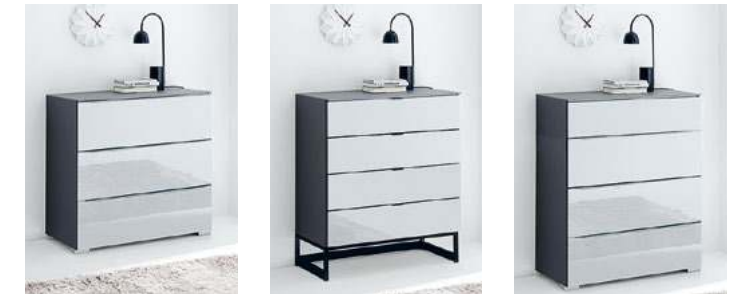

SONATE BEIMÖBEL

KLEINE & GROSSE ALLESKÖNNER

Im SONATE Systembeimöbelprogramm finden Sie hochwertige Nachtkonsolen, Türen-, Schubkasten- und Kombikommoden in vielen unterschiedlichen Ausführungen und Maßen. Ganz sicher ist im großen Angebotsportfolio eine genau für Sie passende Ausführung dabei.