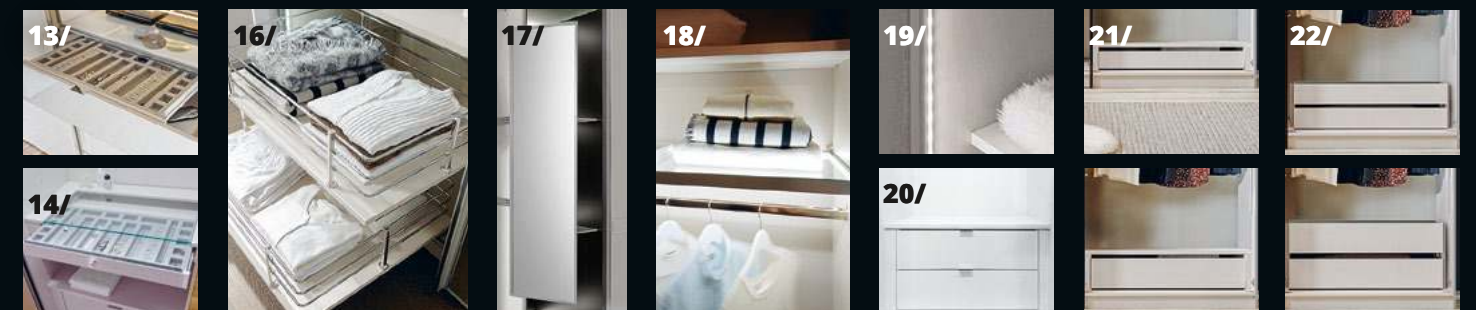

Inneneinteilung und separates Zubehör für Drehtürenschränke finden Sie auf **Seite S. 25**

ZUBEHÖR DEKOR TEXLINE FÜR SCHWEBETÜREN- UND DREHTÜRENSCHRÄNKE

- **1/** Schließ- und Öffnungsdämpfer für Außentüren
- **2/** Schließdämpfer für Mitteltür(en)
- **3/** 2er oder 3er Schubkasteneinsatz ohne Griffe, mit Softeinzug
- **4/** 3er Schubkasteneinsatz mit Griffen und Softeinzug
- **5/** 6er Schubkasteneinsatz mit Griffen und Softeinzug

- **6/** 3er Hängeschubkästen mit Griffen und Softeinzug
- **7/** T-Einteilung, bestehend aus 1 Mittelenseite, 1 Kleiderstange und 4 Fachböden
- **8/** T-Einteilung mit 8 Fachböden
- **9/** Krawattenhalter
- **10/** Kleiderhaken für Fachböden
- **11/** Ausziehbarer Hosenhalter, schmal
- **12/** Ausziehbarer Hosenhalter, breit

- **13/** Schmucktableau, gedämpft
- **14/** Schmuckschubkasten, gedämpft mit schützender Glasplatte
- **15/** Kleiderlift (max. Belastung 10 kg)
- **16/** Ausziehbare Wäschekörbe
- **17/** Innenspiegel ausklappbar
- **18/** Beleuchteter Glasfachboden
- **19/** LED-Lichtleiste zur Schrankinnenbeleuchtung

- **20/** Schubkasteneinsatz mit 2 SK und hoher Zarge, serienmäßig mit Softeinzug.
- **21/** Grundset mit 1 Schubkasten niedrig oder hoch, mit 1 Abdeckplatte, serienmäßig mit Softeinzug. Nur für Drehtürenschränke
- **22/** Anbausatz mit 2 Schubkästen niedrig oder hoch, serienmäßig mit Softeinzug. Nur für Drehtürenschränke
- **23/** Blendmaterial (ohne Abbildung)

Die maximale Belastung eines Schubkastens beträgt 10 kg, eines Fachbodens 20 kg und einer Kleiderstange 40 kg