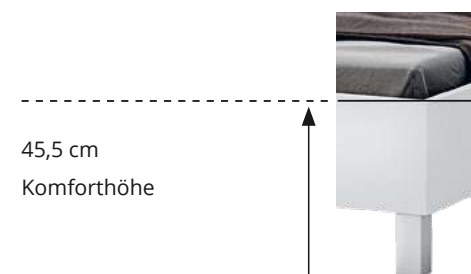

Die Komforthöhe ist die gängige Betthöhe von 45,5 cm.