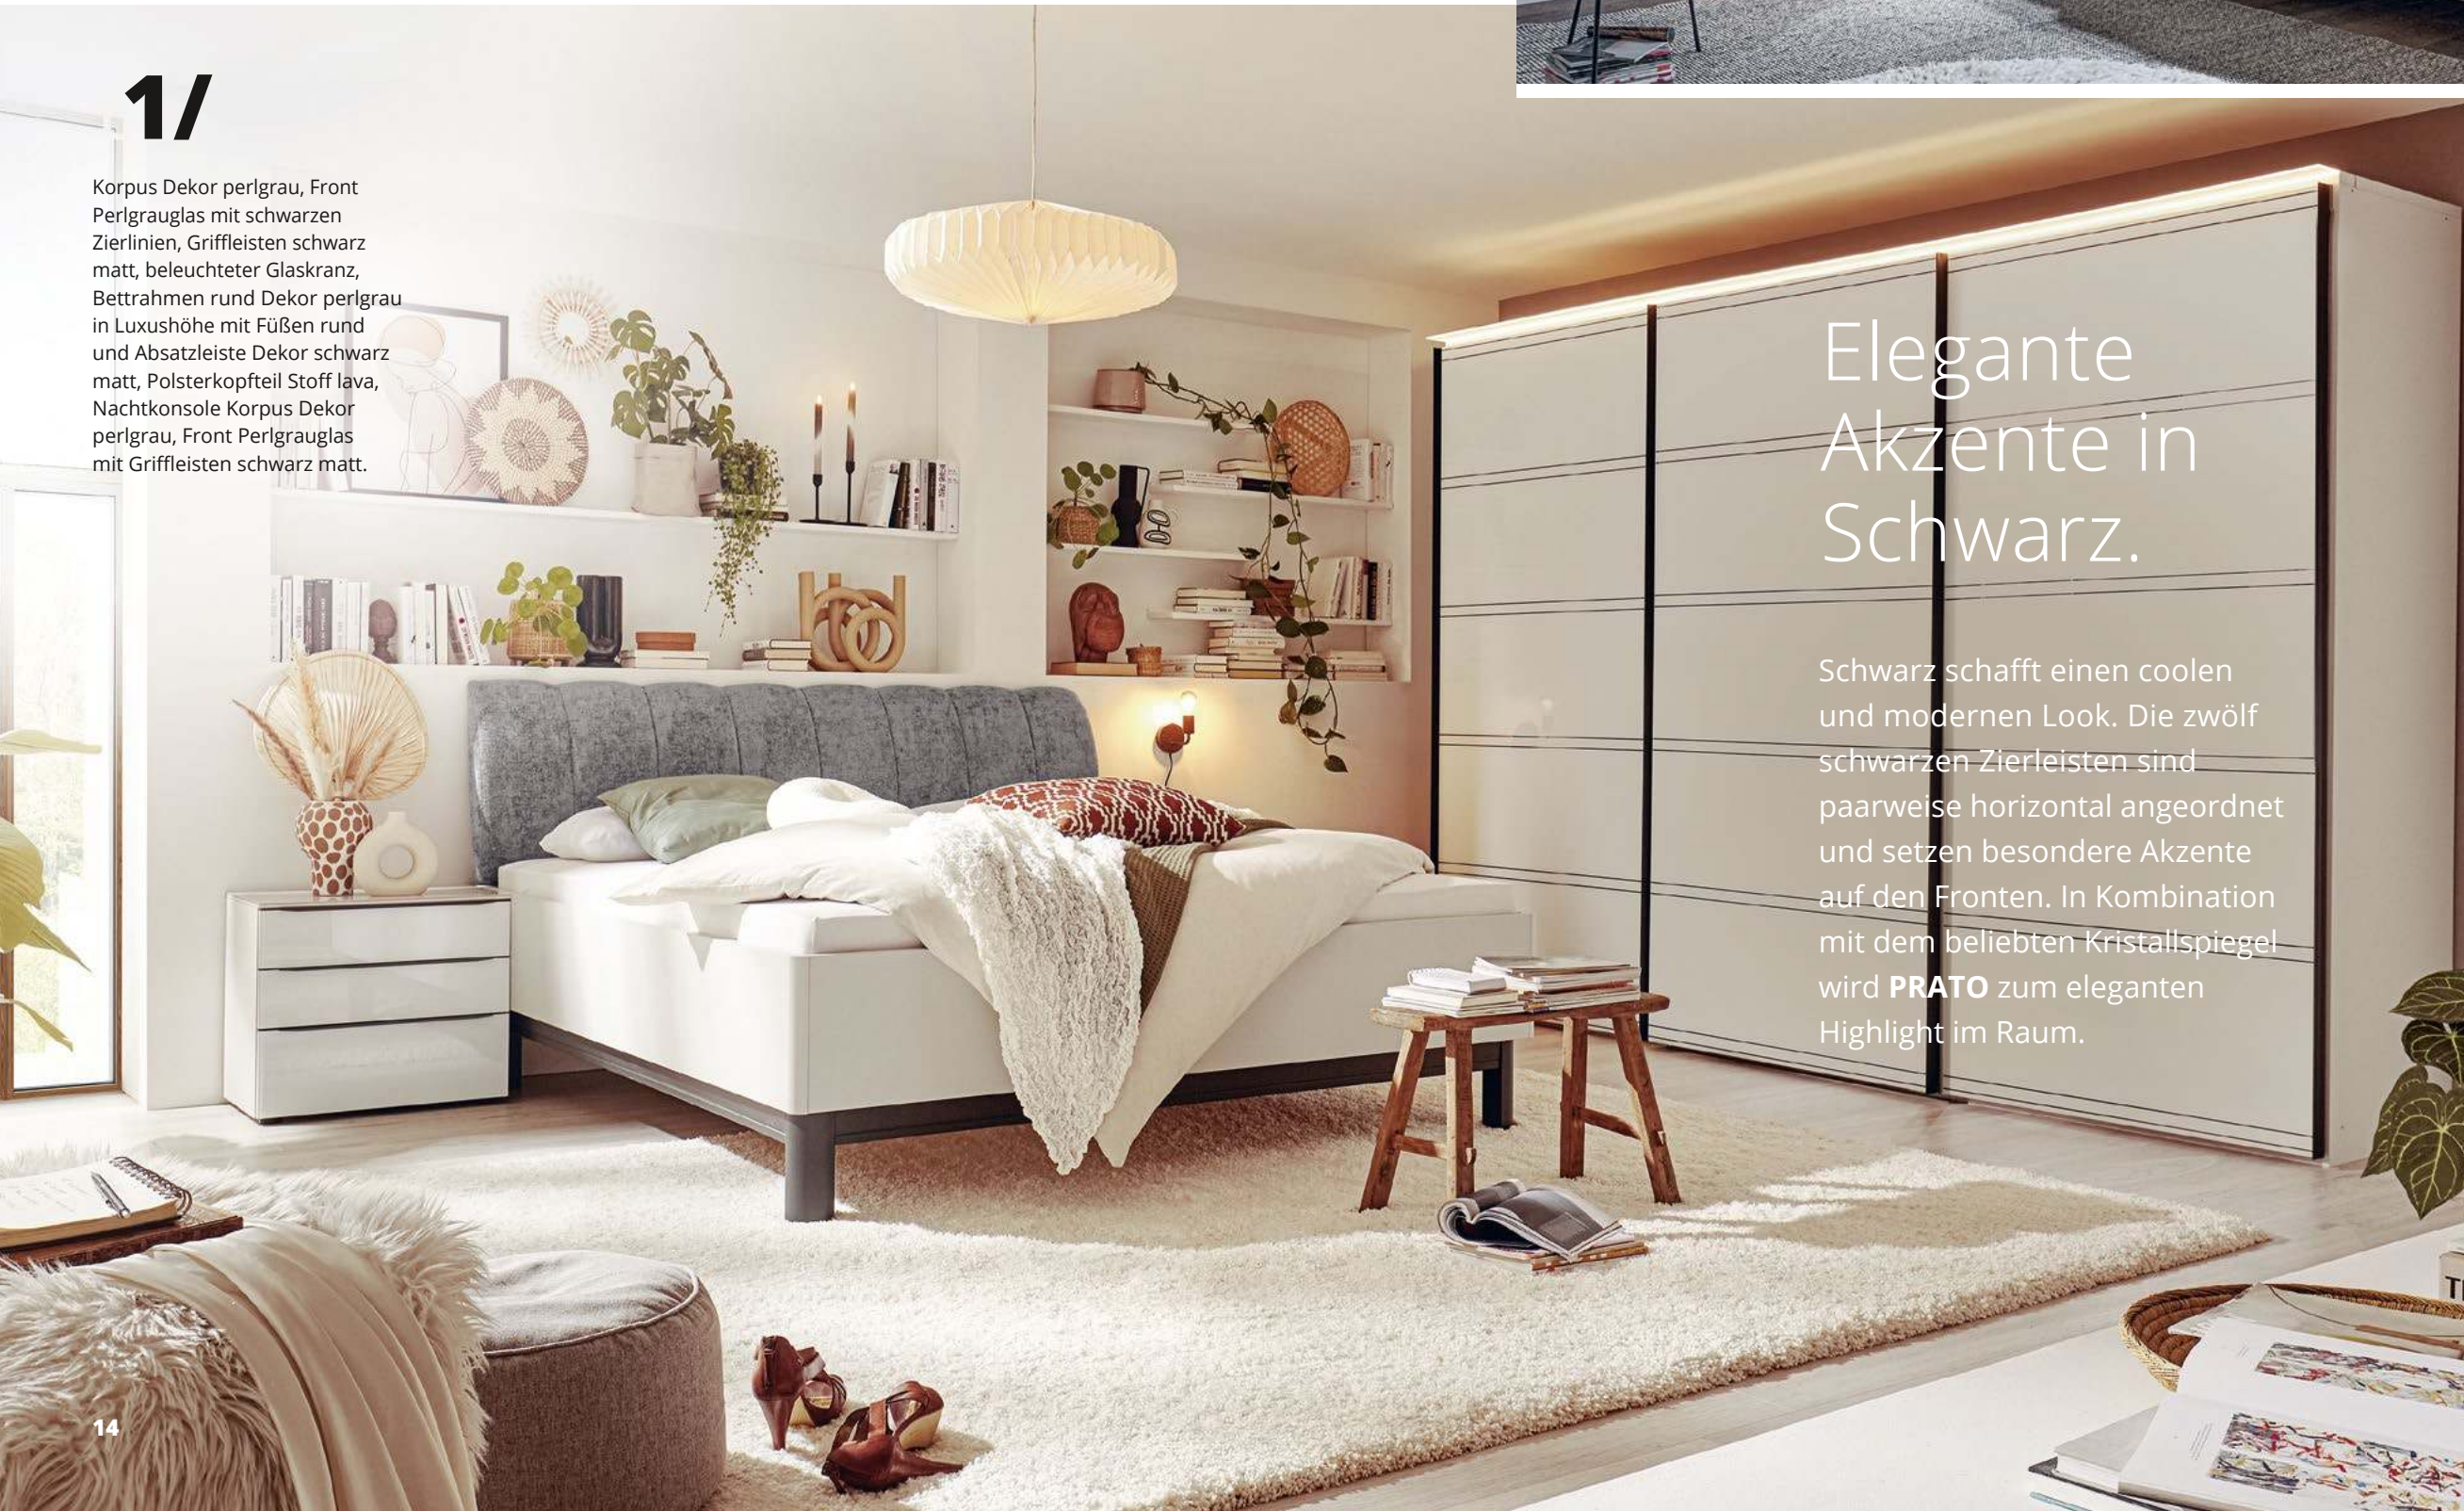

SCHWEBETÜRENSCHRÄNKE SYSTEMSCHRANKPROGRAMM

1/

Korpus Dekor perlgrau, Front
Perlgrauglas mit schwarzen
Zierlinien, Griffleisten schwarz
matt, beleuchteter Glaskranz,
Bettrahmen rund Dekor perlgrau
in Luxushöhe mit Füßen rund
und Absatzleiste Dekor schwarz
matt, Polsterkopfteil Stoff lava,
Nachtkonsole Korpus Dekor
perlgrau, Front Perlgrauglas
mit Griffleisten schwarz matt.