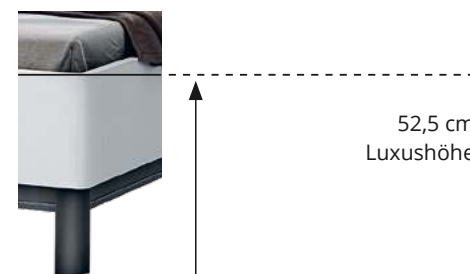

Bei Betten mit Luxushöhe ist der Rahmen um 7 cm höher als bei der Komforthöhe.