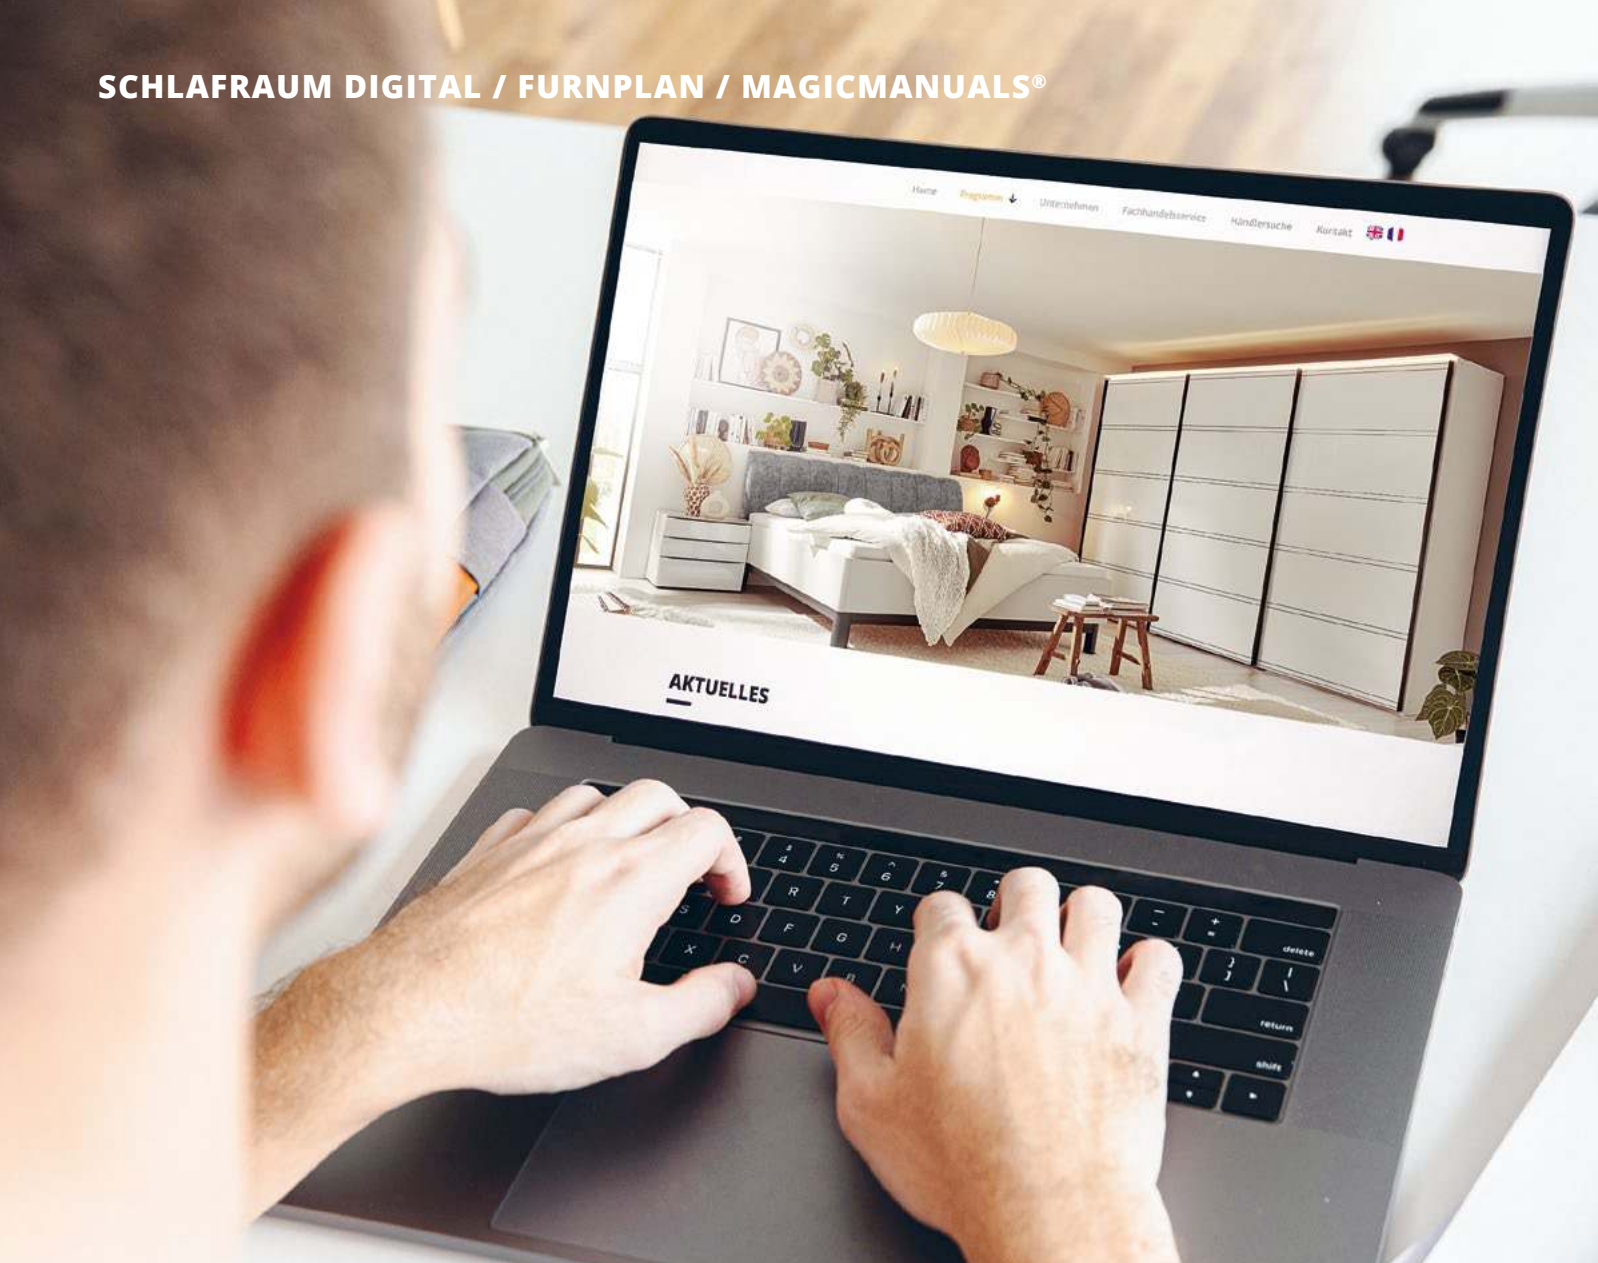

WIR BIETEN VERLÄSSLICH- KEIT:

Wir verpflichten uns zur kontinuierlichen Verbesserung zum Schutz des Menschen und der Umwelt.

SCHLAFRAUM DIGITAL

Besuchen Sie uns im Internet. Entdecken Sie bequem von zu Hause – oder mobil mit Ihrem Smartphone oder Tablet – neueste Schwebetüren- und Drehtürenschränke, Betten und Beimöbel aus unserem umfangreichen Sortiment. Die Seite gibt Ihnen Informationen zu Einrichtungshäusern ganz in Ihrer Nähe, in denen Sie unsere Schlafraummöbel „live“ erleben können. Lassen Sie sich vor Ort die vielfältigen Möglichkeiten zeigen, Ihre Räume mit attraktiven Möbeln aus unserer Fertigung „Made in Germany“ noch schöner zu gestalten.

www.staudmoebel.de

FURNPLAN

3D-VISUALISIERUNGSTOOL: Ihr Möbelhändler nutzt diese professionelle 3D-Software, um mit Ihnen gemeinsam die Gestaltung Ihres Schlafraums mit Möbeln aus dem Systemschrankprogramm SONATE in 3D-Ansicht zu visualisieren. Das geht blitzschnell und macht Spaß.