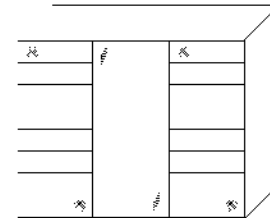

1	2	3	4	5
Modell-Nr. SN	rechte Türe/Außentüren Buntglas A1 Sandglas mit silberfarbigen Zierlinien A3 Vulkanglas mit silberfarbigen Zierlinien A4 Perlgrauglas mit silberfarbigen Zierlinien C1 Saphirglas mit silberfarbigen Zierlinien rechte Türe/Außentüren Alpinweißglas C6 Alpinweißglas mit silberfarbigen Zierlinien	Griff-/Zierleisten 81 chromfarbig Achtung: 61 schwarz matt 71 alufarbig finden Sie auf den vorherigen Seiten!	linke Türe/Mitteltüre Kristallspiegel SP Spiegel	Korpus 19 Dekor Eiche grau 20 Dekor perlgrau 36 Dekor vulkan 44 Dekor saphir 91 Dekor Sand 96 Dekor weiß

Innenausstattung
Texline

Breite/ Höhe/Tiefe: (in cm)	97 | 97 | 97						110 | 110 | 110						Glasausführung ↓
	B298 H222 T68			B298 H240 T68			B336 H222 T68			B336 H240 T68			
	50638 EUR			50652 EUR			50639 EUR			50653 EUR			A1/A3 A4/C1
	50638 EUR			50652 EUR			50639 EUR			50653 EUR			C6
	91 | 91 | 91 | 91						97 | 97 | 97 | 97						Glasausführung ↓
	B373 H222 T68			B373 H240 T68			B400 H222 T68			B400 H240 T68			
	50640 EUR			50654 EUR			50641 EUR			50655 EUR			A1/A3 A4/C1
	50640 EUR			50654 EUR			50641 EUR			50655 EUR			C6