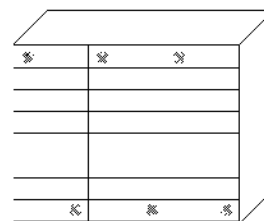

**Innenausstattung
 Texline**

Breite/ Höhe/Tiefe: (in cm)	97 97 97						110 110 110						Glasausführung ↓
	B298	H222	T68	B298	H240	T68	B336	H222	T68	B336	H240	T68	
	56183 EUR			56187 EUR			42080 EUR			42087 EUR			A1/A3 A4/C1
	56183 EUR			56187 EUR			42080 EUR			42087 EUR			C6
	42081 EUR			42088 EUR			56184 EUR			56188 EUR			A1/A3 A4/C1
	42081 EUR			42088 EUR			56184 EUR			56188 EUR			C6