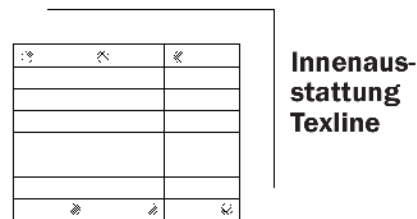

SONATE Panoramaschrank

inklusive Synchronbeschlag und Türdämpfer für die Mitteltüren

Breite/ Höhe/Tiefe: (in cm)	68 156 68						81 163 81						Glasausführung ↓			
	B298	H222	T68				B331	H222	T68					B331	H240	T68
	56185 EUR						42089 EUR						42090 EUR			A1/A3 A4/C1
	56185 EUR						42089 EUR						42090 EUR			C6
Breite/ Höhe/Tiefe: (in cm)	91 91 91 91						97 97 97 97						Glasausführung ↓			
	B373	H222	T68	B373	H240	T68	B400	H222	T68					B400	H240	T68
	53846 EUR			53848 EUR			53847 EUR						53849 EUR			A1/A3 A4/C1
	53846 EUR			53848 EUR			53847 EUR						53849 EUR			C6