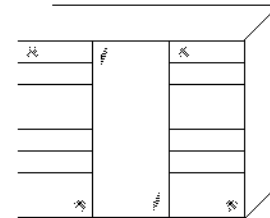

①	②	③	④	⑤
Modell-Nr. SN	rechte Türe/Außentüren Buntglas A1 Sandglas mit silberfarbigen Zierlinien A3 Vulkanglas mit silberfarbigen Zierlinien A4 Perlgrauglas mit silberfarbigen Zierlinien C1 Saphirglas mit silberfarbigen Zierlinien rechte Türe/Außentüren Alpinweißglas C6 Alpinweißglas mit silberfarbigen Zierlinien	Griff-/Zierleisten 61 schwarz matt 71 alufarbig Achtung: 81 chromfarbig finden Sie auf den folgenden Seiten!	linke Türe/Mitteltüre Kristallspiegel SP Spiegel	Korpus 19 Dekor Eiche grau 20 Dekor perlgrau 36 Dekor vulkan 44 Dekor saphir 91 Dekor Sand 96 Dekor weiß

Innenausstattung
Texline

Breite/ Höhe/Tiefe: (in cm)	97 | 97 | 97						110 | 110 | 110						Glasausführung ↓
	B298 H222 T68			B298 H240 T68			B336 H222 T68			B336 H240 T68			
	50638 EUR			50652 EUR			50639 EUR			50653 EUR			A1/A3 A4/C1
	50638 EUR			50652 EUR			50639 EUR			50653 EUR			C6
	91 | 91 | 91 | 91						97 | 97 | 97 | 97						Glasausführung ↓
	B373 H222 T68			B373 H240 T68			B400 H222 T68			B400 H240 T68			
	50640 EUR			50654 EUR			50641 EUR			50655 EUR			A1/A3 A4/C1
	50640 EUR			50654 EUR			50641 EUR			50655 EUR			C6