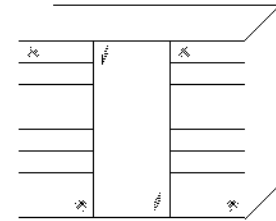

① Modell-Nr. SN	② rechte Türe/Außentüren Buntglas A1 Sandglas mit silberfarbigen Zierlinien A3 Vulkanglas mit silberfarbigen Zierlinien A4 Perlgrauglas mit silberfarbigen Zierlinien C1 Saphirglas mit silberfarbigen Zierlinien	③ Griff-/Zierleisten 81 chromfarbig Achtung: 61 schwarz matt 71 alufarbig finden Sie auf den vorherigen Seiten!	④ linke Türe/Mitteltüre Kristallspiegel SP Spiegel	⑤ Korpus 19 Dekor Eiche grau 20 Dekor perlgrau 36 Dekor vulkan 44 Dekor saphir 91 Dekor Sand 96 Dekor weiß
	rechte Türe/Außentüren Alpinweißglas C6 Alpinweißglas mit silberfarbigen Zierlinien			

**Innenausstattung
Texline**

Breite/ Höhe/Tiefe: (in cm)	81 | 81						91 | 91						Glasausführung ↓
	B167 H222 T68			B167 H240 T68			B188 H222 T68			B188 H240 T68			
	50632 EUR			50646 EUR			50633 EUR			50647 EUR			A1/A3 A4/C1
	50632 EUR			50646 EUR			50633 EUR			50647 EUR			C6
Breite/ Höhe/Tiefe: (in cm)	97 | 97						110 | 110						Glasausführung ↓
	B200 H222 T68			B200 H240 T68			B225 H222 T68			B225 H240 T68			
	50634 EUR			50648 EUR			50635 EUR			50649 EUR			A1/A3 A4/C1
	50634 EUR			50648 EUR			50635 EUR			50649 EUR			C6
Breite/ Höhe/Tiefe: (in cm)	81 | 81 | 81						91 | 91 | 91						Glasausführung ↓
	B249 H222 T68			B249 H240 T68			B280 H222 T68			B280 H240 T68			
	50636 EUR			50650 EUR			50637 EUR			50651 EUR			A1/A3 A4/C1
	50636 EUR			50650 EUR			50637 EUR			50651 EUR			C6