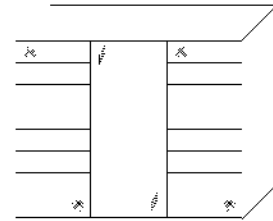

1	2	3	4	5
Modell-Nr. SN	rechte Türe/Außentüren Buntglas A1 Sandglas mit silberfarbigen Zierlinien A3 Vulkanglas mit silberfarbigen Zierlinien A4 Perlgrauglas mit silberfarbigen Zierlinien C1 Saphirglas mit silberfarbigen Zierlinien rechte Türe/Außentüren Alpinweißglas C6 Alpinweißglas mit silberfarbigen Zierlinien	Griff-/Zierleisten 61 schwarz matt 71 alufarbig Achtung: 81 chromfarbig finden Sie auf den folgenden Seiten!	linke Türe/Mitteltüre Kristallspiegel SP Spiegel	Korpus 19 Dekor Eiche grau 20 Dekor perlgrau 36 Dekor vulkan 44 Dekor saphir 91 Dekor Sand 96 Dekor weiß

Innenausstattung
Textline

Breite/ Höhe/Tiefe: (in cm)	81 | 81						91 | 91						Glasausführung ↓
	B167 H222 T68			B167 H240 T68			B188 H222 T68			B188 H240 T68			
	50632 EUR			50646 EUR			50633 EUR			50647 EUR			A1/A3 A4/C1
	50632 EUR			50646 EUR			50633 EUR			50647 EUR			C6
	97 | 97						110 | 110						Glasausführung ↓
	B200 H222 T68			B200 H240 T68			B225 H222 T68			B225 H240 T68			
	50634 EUR			50648 EUR			50635 EUR			50649 EUR			A1/A3 A4/C1
	50634 EUR			50648 EUR			50635 EUR			50649 EUR			C6
	81 | 81 | 81						91 | 91 | 91						Glasausführung ↓
	B249 H222 T68			B249 H240 T68			B280 H222 T68			B280 H240 T68			
	50636 EUR			50650 EUR			50637 EUR			50651 EUR			A1/A3 A4/C1
	50636 EUR			50650 EUR			50637 EUR			50651 EUR			C6