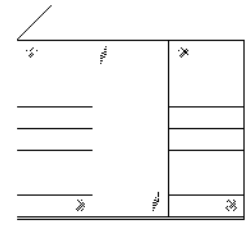

①	②	③	④	⑤
Modell-Nr. SN	rechte Türe/Außentüren Buntglas	Griff-/Zierleisten 61 schwarz matt 71 alufarbig	linke Türe/Mitteltüre Kristallspiegel SP Spiegel	Korpus 19 Dekor Eiche grau 20 Dekor perlgrau 36 Dekor vulkan 44 Dekor saphir 91 Dekor Sand 96 Dekor weiß
	A1 Sandglas mit silberfarbigen Zierlinien	Achtung: 81 chromfarbig finden Sie auf den folgenden Seiten!		
	A3 Vulkanglas mit silberfarbigen Zierlinien			
	A4 Perlgrauglas mit silberfarbigen Zierlinien			
	C1 Saphirglas mit silberfarbigen Zierlinien			
	rechte Türe/Außentüren Alpinweißglas			
	C6 Alpinweißglas mit silberfarbigen Zierlinien			

Innenausstattung
Textline

SONATE Panoramaschrank

inklusive Synchronbeschlag und Türdämpfer für die Mitteltüren

	Breite/Höhe/Tiefe: (in cm)	68 | 156 | 68			81 | 163 | 81	Glasausführung ↓	
		B298 H222 T68	B331 H222 T68	B331 H240 T68			
		50642 EUR	50643 EUR	50656 EUR	A1/A3 A4/C1		
		50642 EUR	50643 EUR	50656 EUR	C6		
	Breite/Höhe/Tiefe: (in cm)	91 | 91 | 91 | 91			97 | 97 | 97 | 97	Glasausführung ↓	
		B373 H222 T68	B373 H240 T68	B400 H222 T68	B400 H240 T68		
		50644 EUR	50657 EUR	50645 EUR	50658 EUR		A1/A3 A4/C1
		50644 EUR	50657 EUR	50645 EUR	50658 EUR		C6