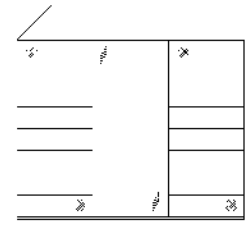

①	②	③	④	⑤
Modell-Nr. SN	rechte Türe/Außentüren Buntglas A1 Sandglas mit silberfarbigen Zierlinien A3 Vulkanglas mit silberfarbigen Zierlinien A4 Perlgaußglas mit silberfarbigen Zierlinien C1 Saphirglas mit silberfarbigen Zierlinien rechte Türe/Außentüren Alpinweißglas C6 Alpinweißglas mit silberfarbigen Zierlinien	Griff-/Zierleisten 81 chromfarbig Achtung: 61 schwarz matt 71 alufarbig finden Sie auf den vorherigen Seiten!	linke Türe/Mitteltüre Kristallspiegel SP Spiegel	Korpus 19 Dekor Eiche grau 20 Dekor perlgrau 36 Dekor vulkan 44 Dekor saphir 91 Dekor Sand 96 Dekor weiß

Innenausstattung
Texline

SONATE Panoramaschrank

inklusive Synchronbeschlag und Türdämpfer für die Mitteltüren

Breite/ Höhe/Tiefe: (in cm)	68 156 68			81 163 81			Glasausführung ↓
	B298 H222 T68	B331 H222 T68	B331 H240 T68				
	50642 EUR	50643 EUR	50656 EUR	A1/A3 A4/C1			
	50642 EUR	50643 EUR	50656 EUR	C6			
Breite/ Höhe/Tiefe: (in cm)	91 91 91 91			97 97 97 97			Glasausführung ↓
	B373 H222 T68	B373 H240 T68	B400 H222 T68	B400 H240 T68			
	50644 EUR	50657 EUR	50645 EUR	50658 EUR	A1/A3 A4/C1		
	50644 EUR	50657 EUR	50645 EUR	50658 EUR	C6