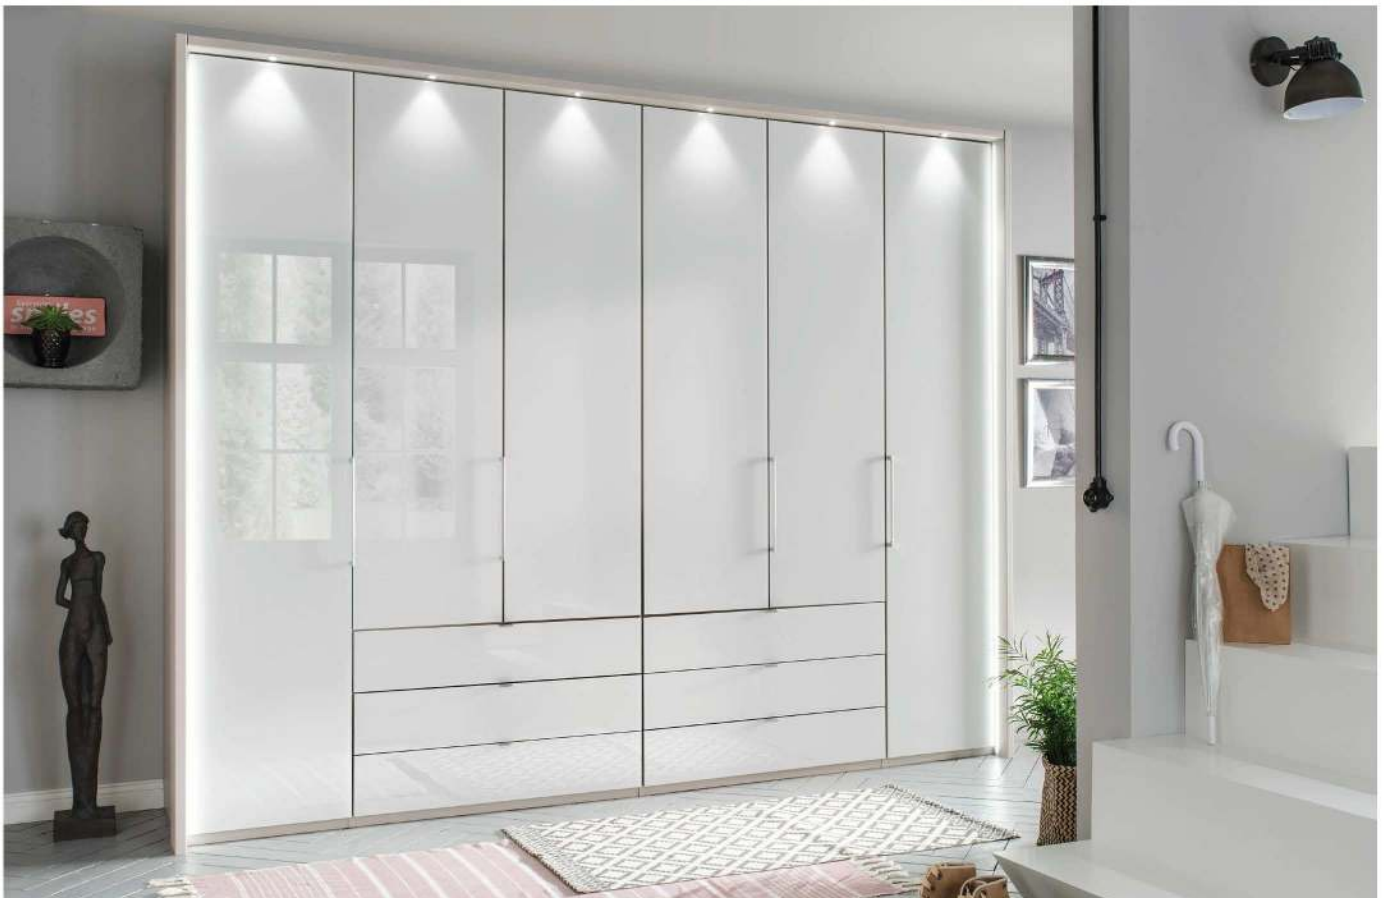

VB 058 158 696 740

Schadstoff-
geprüft
Emissions-
geprüft

www.tuv.com
ID 0000045390