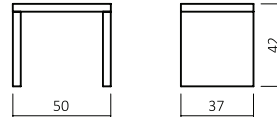

# ZUBEHÖR

Verdeckter TANDEM - Teilauszug mit integrierter  
BLUMATIC - Selbsteinzugstechnik

**965.66**

Nachttisch,  
Kernbuche geölt 40

**965.63**

Nachttisch,  
Kernbuche geölt 40,  
Schubladen- Stauraummaße:  
B: 40 cm H:8 cm T:32 cm

**2013**  
KOLLEKTION

**965.10**

Nachttisch,  
Kernbuche geölt 40,  
Schubladen- Stauraummaße:  
B: 43 cm H:7,5 cm T:32cm

**2013**  
KOLLEKTION

**965.20**

Kommode,  
Kernbuche geölt 40,  
Schubladen- Stauraummaße:  
B: 112 cm H:14 cm T:37 cm