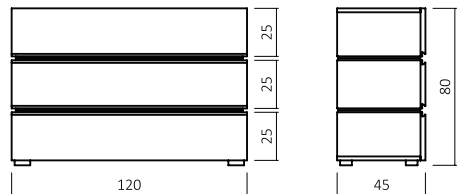

**2013**  
KOLLEKTION

**965.10**

Nachttisch,  
Kernbuche geölt 40,  
Schubladen- Stauraummaße:  
B: 43 cm H:7,5 cm T:32cm

**2013**  
KOLLEKTION

**965.20**

Kommode,  
Kernbuche geölt 40,  
Schubladen- Stauraummaße:  
B: 112 cm H:14 cm T:37 cm