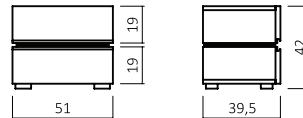

# ZUBEHÖR

Verdeckter TANDEM - Teilauszug mit integrierter  
BLUMATIC - Selbsteinzugstechnik

**965.66**

Nachttisch,  
Kernbuche geölt 40

**965.63**

Nachttisch,  
Kernbuche geölt 40,  
Schubladen- Stauraummaße:  
B: 40 cm H:8 cm T:32 cm

**2013**  
KOLLEKTION

**965.10**

Nachttisch,  
Kernbuche geölt 40,  
Schubladen- Stauraummaße:  
B: 43 cm H:7,5 cm T:32cm

**2013**  
KOLLEKTION

**965.20**

Kommode,  
Kernbuche geölt 40,  
Schubladen- Stauraummaße:  
B: 112 cm H:14 cm T:37 cm