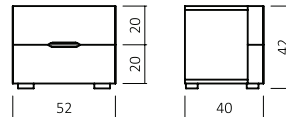

# ZUBEHÖR

Verdeckter TANDEM - Teilauszug mit integrierter  
BLUMATIC - Selbsteinzugstechnik

**965.66**

Nachttisch,  
Kernbuche geölt 40

**965.63**

Nachttisch,  
Kernbuche geölt 40,  
Schubladen- Stauraummaße:  
B: 40 cm H:8 cm T:32 cm

**2013**  
KOLLEKTION

**965.10**

Nachttisch,  
Kernbuche geölt 40,  
Schubladen- Stauraummaße:  
B: 43 cm H:7,5 cm T:32cm

**2013**  
KOLLEKTION

**965.20**

Kommode,  
Kernbuche geölt 40,  
Schubladen- Stauraummaße:  
B: 112 cm H:14 cm T:37 cm