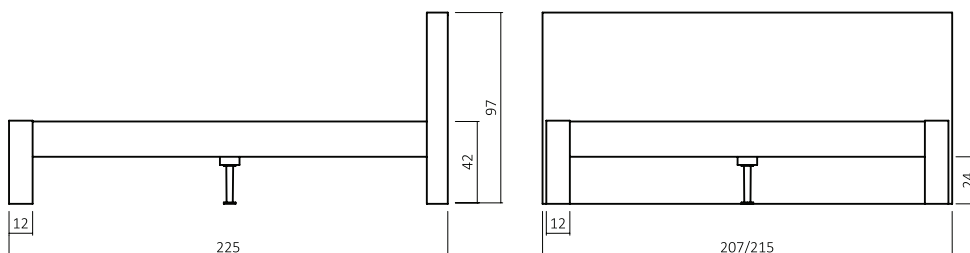

# SELECT STANDARD SYSTEM

**DICO**

 Motorrahmen  
einsetzbar

**2018**  
KOLLEKTION

EINLEGETIEFE / BETTSEITENSTÄRKE (cm)

**SE379.00-06-40-C75**  
(Art. Nr. Abb. für 180X200 cm)

Bsp. Außenmaße (cm) Bettgröße 180x200

Breite	Länge 200 cm	Länge 220 cm
in cm	Art.-Nr.	Art.-Nr.
140	SE379.00-04	SE379.00-24
160	SE379.00-05	SE379.00-25
180	SE379.00-06	SE379.00-26
200	SE379.00-07	SE379.00-27

 BESTELLBEISPIEL  
180X200cm

SE379.00 - 06 - 40 / C75