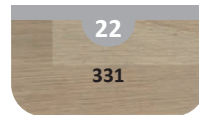

Kernbuche / Buche

Natur geölt (Kernbuche)

Natur lackiert

Weiß gebeizt

Wenge gebeizt

Walnuss gebeizt

Wildeiche

Honig geölt

Natur geölt

Gebleicht

Stoff Kollektion

Lederlook Kollektion