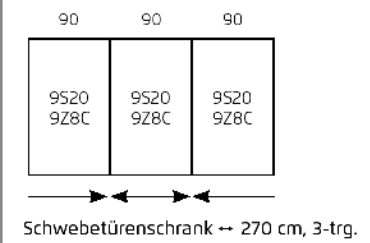

für Elementbreite 45, 67, 90 cm
Schwebetürenschränke (2- und 3-trg.)

Einbaumöglichkeiten für den Schubkasteneinsatz (9S20), den Hosenauszug (9Z8C) und den Kleiderlift (9314) in Schwebetürenschränke.