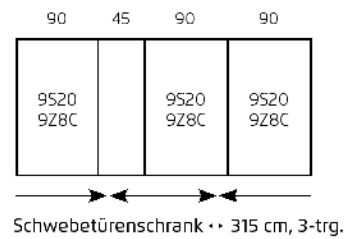

für Elementbreite 45, 67, 90 cm
Schwebetürenschränke (2- und 3-trg.)

Einbaumöglichkeiten für den Schubkasteneinsatz (9S20), den Hosenauszug (9Z8C) und den Kleiderlift (9314) in Schwebetürenschränke.