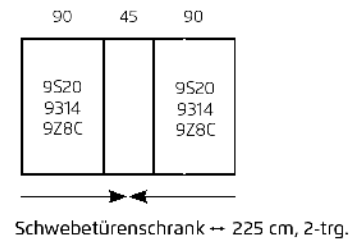

für Elementbreite 45, 67, 90 cm
Schwebetürenschränke (2- und 3-trg.)

Einbaumöglichkeiten für den Schubkasteneinsatz (9S20), den Hosenauszug (9Z8C) und den Kleiderlift (9314) in Schwebetürenschränke.