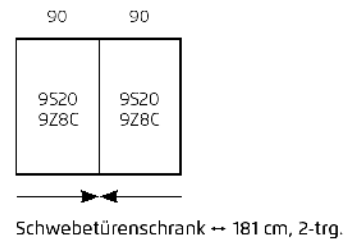

für Elementbreite 45, 67, 90 cm
Schwebetürenschränke (2- und 3-trg.)

Einbaumöglichkeiten für den Schubkasteneinsatz (9S20), den Hosenauszug (9Z8C) und den Kleiderlift (9314) in Schwebetürenschränke.