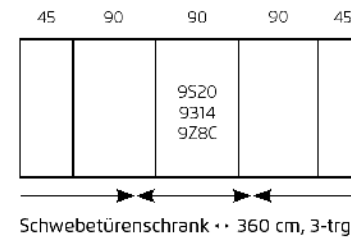

für Elementbreite 45, 67, 90 cm
Schwebetürenschränke (2- und 3-trg.)

Einbaumöglichkeiten für den Schubkasteneinsatz (9S20), den Hosenauszug (9Z8C) und den Kleiderlift (9314) in Schwebetürenschränke.