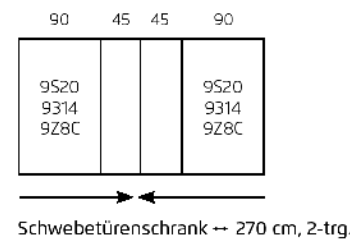

für Elementbreite 45, 67, 90 cm
Schwebetürenschränke (2- und 3-trg.)

Einbaumöglichkeiten für den Schubkasteneinsatz (9S20), den Hosenauszug (9Z8C) und den Kleiderlift (9314) in Schwebetürenschränke.