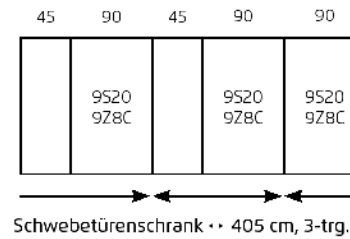

für Elementbreite 45, 67, 90 cm
Schwebetürenschränke (2- und 3-trg.)

Einbaumöglichkeiten für den Schubkasteneinsatz (9S20), den Hosenauszug (9Z8C) und den Kleiderlift (9314) in Schwebetürenschränke.