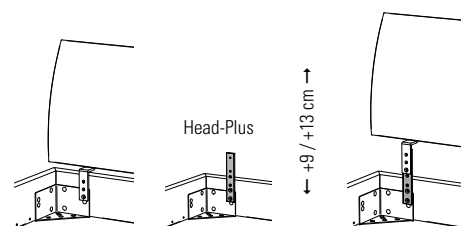

Head-Plus
Metall | Métal | Metal