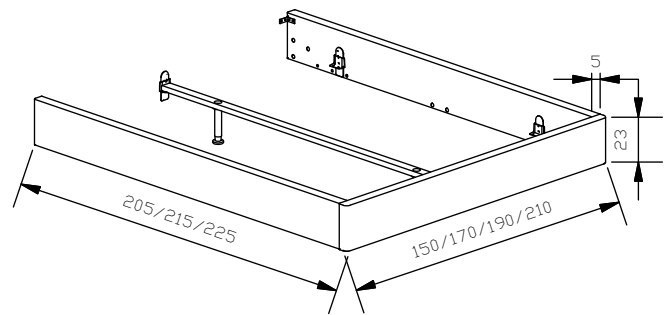

Pour une largeur de lit de 160 et 180 cm Midtraver-move inclus!
For bed width 160 and 180 cm Midtraver-move included!

Bei allen Betten von Dream pronto ist die Einlegetiefe in vier verschiedenen Höhen standardmässig verstellbar.