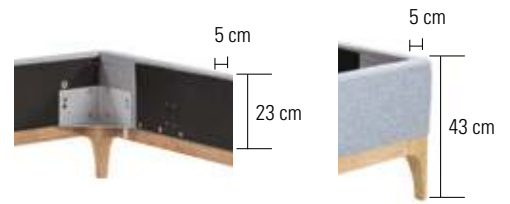

Betten | Lits | Beds

Silenzio 23

Breiten | Largeurs | Widths:
140, 160, 180, 200 cm

Längen | Longueurs | Lengths:
200, 210, 220 cm

Einlegetiefe | Hauteur encastrable | Insertion depth:
23 cm