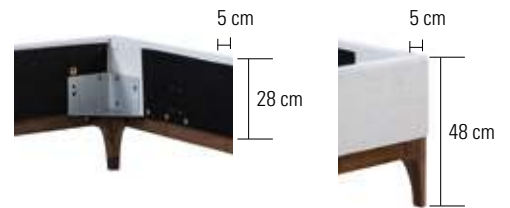

Einlegetiefe | Hauteur encastrable | Insertion depth:
23 cm

Silenzio 28

Breiten | Largeurs | Widths:
140, 160, 180, 200 cm

Längen | Longueurs | Lengths:
200, 210, 220 cm

Einlegetiefe | Hauteur encastrable | Insertion depth:
28 cm