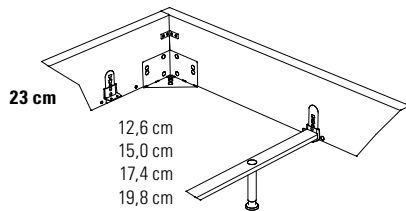

Pour une largeur de lit de 160 et 180 cm Midtraver-move inclus!
For bed width 160 and 180 cm Midtraver-move included!

Bei allen Betten von Dream pronto ist die Einlegetiefe in vier verschiedenen Höhen standardmässig verstellbar.