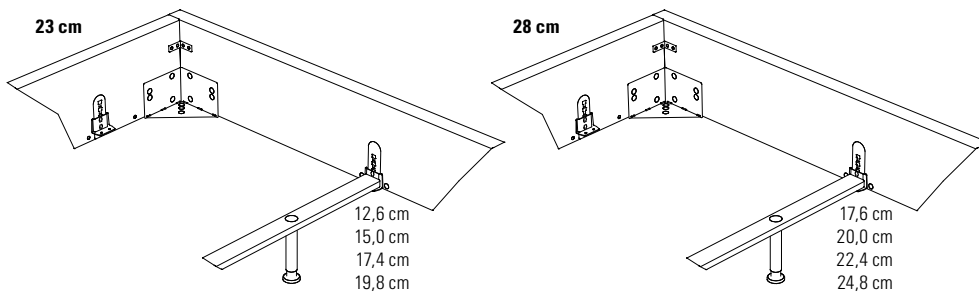

Einlegetiefe | Hauteur encastrable | Insertion depth:
23 cm

Silenzio 28

Breiten | Largeurs | Widths:
140, 160, 180, 200 cm

Längen | Longueurs | Lengths:
200, 210, 220 cm

Einlegetiefe | Hauteur encastrable | Insertion depth:
28 cm