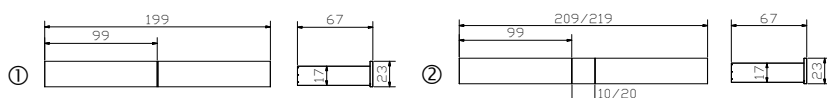

Alle Holzteile in Kernbuche natur, geölt | Toutes les parties en bois en hêtre coeur rouge naturel huilé | All wooden parts in heart beech natural oiled

Weitere Beimöbel siehe Gesamtkatalog Register 2 | Autres accessoires voir catalogue général registre 2 | Further accessories see general catalogue index 2