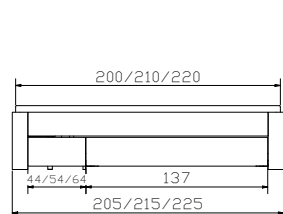

Dimension cm
Saceto	Stoff, Polyester grau	Tissu, Polyester gris	Tissue, Polyester grey	137/64/1
Covero	2er Set, Deckel weiss	Set à 2, Couvercle blanc	Set of 2, Cover white	137/64/1
	Information Bettkasten Standard: gedämpfter Selbsteinzug Blumotion von BLUM Option: Öffnung Tip-On mit Vollauszug von BLUM	Information tiroir à literie Standard : système d'amortissement Blumotion de BLUM Option : ouverture Tip-On avec extension complète de BLUM	Information bed drawer Standard: soft closing runner Blumotion of BLUM Option: opening Tip-On with full extension of BLUM