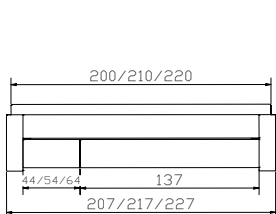

Produktion Massivholz

Production bois massif
Manufacturing solid wood

Energiegewinnung

Production énergétique
Production of energy

				Dimension cm
Coset	Sekretär	Secrétaire	Bureau	120/60/86
Vecio	Bank/Hocker	Banquette/Tabouret	Bench/Stool	110/27/45
Aida	Kommode	Commode	Chest of drawers	105/40/75
Caja	Nachttisch	Table de nuit	Bedside table	48/41/16
	Information Bettkasten Standard: gedämpfter Selbsteinzug Blumotion von BLUM Option: Öffnung Tip-On mit Vollauszug von BLUM	Information tiroir à literie Standard : système d'amortissement Blumotion de BLUM Option : ouverture Tip-On avec extension complète de BLUM	Information bed drawer Standard: soft closing runner Blumotion of BLUM Option: opening Tip-On with full extension of BLUM	