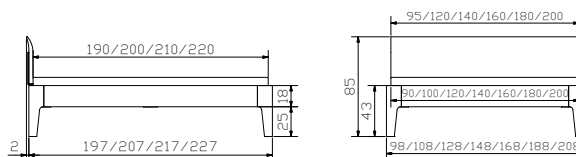

Lisiano

Bett
Breiten
Längen
Höhen

Lit
Largeurs
Longueurs
Hauteurs

Bed
Widths
Lengths
Heights

Dimension cm

90, 100, 120, 140, 160, 180, 200
190, 200, 210, 220
25, 30

Ausführungen | Exécutions | Executions

86
Eiche natur,
gebürstet, geölt
Chêne naturel,
brossé, huilé
Oak natural, brushed,
oiled

91
Eiche cognac,
gebürstet, geölt
Chêne cognac,
brossé, huilé
Oak cognac, brushed,
oiled