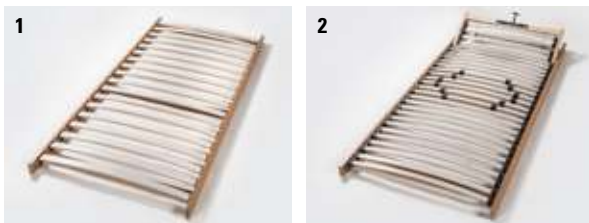

Lovara	Kommode, Buche natur	Commode, Hêtre naturel	Chest of drawers, Natural beech	90/40/75
Dupla	Nachttisch, Buche natur	Table de nuit, Hêtre naturel	Bedside table, Natural beech	48/40/35