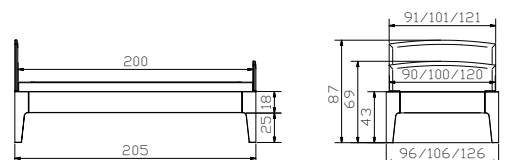

Comfort

				Dimension cm
Luano	Bett Breiten Länge Höhen	Lit Largeurs Longueur Hauteurs	Bed Widths Length Heights	90, 100, 120 200 25, 30
Stly	Nachttisch	Table de nuit	Bedside table	43/43/48

Ausführungen | Exécutions | Executions

10
Buche weiss deckend, lackiert
Hêtre blanc couvrant, laqué
Beech white covered, lacquered

71
Eiche bianco, geölt
Chêne bianco, huilé
Oak bianco, oiled

80
Kernbuche natur, geölt
Hêtre coeur rouge naturel, huilé
Heart beech natural, oiled