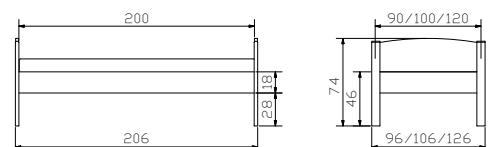

Dimension cm
Adele	Bett	Lit	Bed	
	Breiten	Largeurs	Widths	90, 100, 120
	Länge	Longueur	Lengths	200
	Höhe	Hauteur	Height	28
	Einlegetiefe 18 cm Liegefläche zusätzlich in der Höhe 3mal um je 24 mm verstellbar.	Profondeur du cadre 18 cm Surface portante réglable en 3 hau- teurs supplémentaires de 24 mm chacune.	Insertion depth 18 cm Flat surface can be adjusted for height at 3 additional positions of 24 mm each.	
Styly	Nachttisch	Table de nuit	Bedside table	43/43/48

Adele in Eiche urban, brandy, Styly Nachttisch in Eiche brandy, geölt | Adele en chêne urban, brandy, Styly table de nuit en chêne brandy, huilé | Adele in oak urban, brandy, Styly bedside table in oak brandy, oiled

Weitere Beimöbel siehe Gesamtkatalog Register 2 | Autres accessoires voir catalogue général registre 2 | Further accessories see general catalogue index 2

Ausführungen | Exécutions | Executions

67
Eiche urban, brandy
Chêne urban, brandy
Oak urban, brandy

Hergestellt aus recycletem Holz
Fabriqué en bois recyclé
Made of recycled wood

Mehr über Nachhaltigkeit auf S. 4-7
Pour en savoir plus sur la durabilité, voir p. 4-7
More about sustainability on p. 4-7