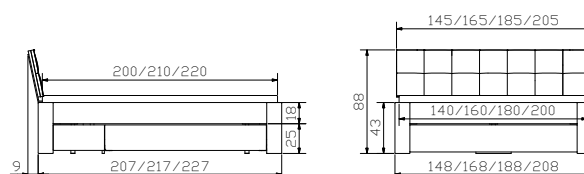

Dimension cm
Cassone	Bett, inklusive 2 Bettkästen Bettkasten mit gedämpftem Selbsteinzug Blumotion von BLUM. Breiten Längen	Lit, 2 Tiroirs à literie inclus tiroirs avec système d'amortisse- ment Blumotion de BLUM. Largeurs Longueurs	Bed, 2 Bed drawers included drawers with soft closing runner Blumotion of BLUM. Widths Lengths	140, 160, 180, 200 200, 210, 220
	Stauraum: 2 × 134 × 61 × 16 cm	Compartiment de rangement : 2 × 134 × 61 × 16 cm	Storage space: 2 × 134 × 61 × 16 cm	
Ronna	Kopfteil, Casual carbon 334	Tête de lit, Casual carbon 334	Headboard, Casual carbon 334	140, 160, 180, 200
Cessina	Kommode	Commode	Chest of drawers	105/46/77
Claudio anthracit	Herrendiener	Valet	Dressboy	45/28/107
Calmo	Bank	Banquette	Bench	140/37/38
Turina	Nachttisch	Table de nuit	Bedside table	50/42/57

Alle Holzteile in Wildeiche natur, gebürstet, geölt

Toutes les parties en bois en chêne nouveau naturel, brossé, huilé
All wooden parts in wildoak natural, brushed, oiled

Weitere Kopfteile siehe Gesamtkatalog Register 1, weitere Leselampen und Beimöbel siehe Gesamtkatalog Register 2

Autres têtes de lit voir catalogue général registre 1, autres lampes de lecture et accessoires voir catalogue général registre 2

Further headboards see general catalogue index 1, further reading lamps and accessories see general catalogue index 2