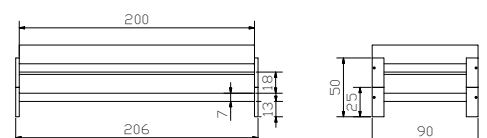

stapelbar | superposable | stackable