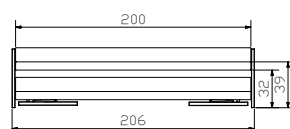

Weitere Beimöbel siehe Gesamtkatalog Register 2
Autres accessoires voir catalogue général registre 2
Further accessories see general catalogue index 2

			Dimension cm
Lido	<p>Aufklappbett, bestehend aus: Ober-Bett + Unter-Bett Breite Länge</p> <p>Mit integriertem Lattenrost: Star U, 18 Latten Flex K, 28 Latten Max. Matratzenhöhe 17 cm</p>	<p>Lit gigogne, composé de: lit du dessus + lit du dessous Largeur Longueur</p> <p>Avec sommier intégré : Star U, 18 lattes Flex K, 28 lattes Hauteur max. du matelas 17 cm</p>	<p>Bed to open, consists of: upper bed + lower bed Width Length</p> <p>With slats integrated: Star U, 18 slats Flex K, 28 slats Max. height of mattress 17 cm</p>
			90 200