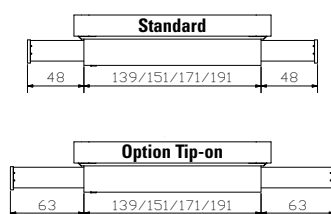

Dimension cm
Saceto	Stoff, Polyester grau	Tissu, Polyester gris	Tissue, Polyester grey	137/64/1
Covero	2er Set, Deckel weiss	Set à 2, Couvercle blanc	Set of 2, Cover white	137/64/1
	Information Bettkasten Standard: gedämpfter Selbsteinzug Blumotion von BLUM Option: Öffnung Tip-On mit Vollauszug von BLUM	Information tiroir à literie Standard : système d'amortissement Blumotion de BLUM Option : ouverture Tip-On avec extension complète de BLUM	Information bed drawer Standard: soft closing runner Blumotion of BLUM Option: opening Tip-On with full extension of BLUM