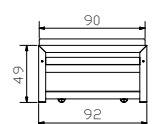

Kids & Guests

Monument

Aufklappbett, bestehend aus:
Ober-Bett + Unter-Bett
Breite
Länge

Mit integrierten Lattenrosten:
oben 15 Latten
unten 14 Latten
Max. Matratzenhöhe 17 cm
Metall anthracit

Lit gigogne, composé de :
lit du dessus + lit du dessous
Largeur
Longueur

Avec sommiers intégrés :
en haut 15 lattes
en bas 14 lattes
Hauteur max. du matelas 17 cm
Métal anthracite

Bed to open, consists of:
upper bed + lower bed
Width
Length

With slats integrated:
above 15 slats upper bed
below 14 slats lower bed
max. height of mattress 17 cm
Metal anthracite

Dimension cm

90
200