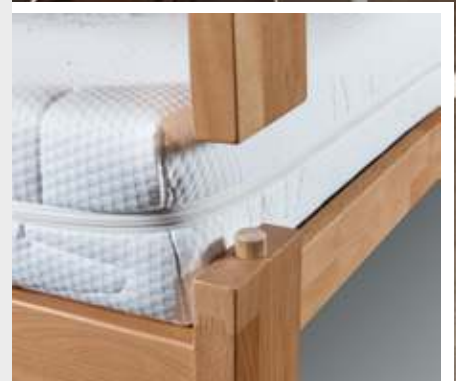

Dimension cm
Amici	Stapelbett (inkl. Lattenrost) Breite Länge	Lit superposable (sommier inclus) Largeur Longueur	Stacking bed (with slats) Width Length
			90 200
	Unterbett: Max. Matratzenhöhe 16 cm	Lit inférieur : Hauteur max. du matelas 16 cm	Lower bed: Max. height of mattress 16 cm
	Mit integriertem Lattenrost: Star U, 18 Latten	Avec sommier intégré: Star U, 18 lattes	With slats integrated: Star U, 18 slats

Fronten in Buche natur massiv | Les parties façades en hêtre naturel massif | Front parts in solid natural beech

Bettrahmen in Schichtholz mit Folie Buche natur | Cadre de lit en bois laminé hêtre naturel | Bedframe in plywood laminated natural beech

Ausführungen | Exécutions | Executions

06
Buche natur lackiert
Hêtre naturel laqué
Natural beech lacquered

10
Buche weiss deckend, lackiert
Hêtre blanc couvrant, laqué
Beech white covered, lacquered