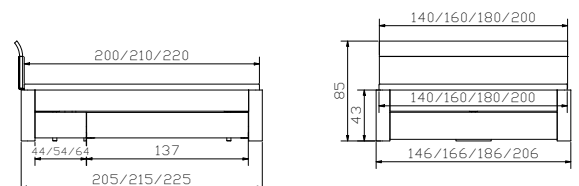

Dimension cm
Bellissimo	Bett, inklusive 2 Bettkästen Breiten Längen	Lit, 2 Tiroirs à literie inclus Largeurs Longueurs	Bed, 2 Bed drawers included Widths Lengths	140, 160, 180, 200 200, 210, 220
	Stauraum: 2 × 134 × 61 × 16 cm	Compartiment de rangement : 2 × 134 × 61 × 16 cm	Storage space: 2 × 134 × 61 × 16 cm	
Vola	Kopfteil	Tête de lit	Headboard	140, 160, 180, 200
Caja	Nachttisch	Table de nuit	Bedside table	48/41/16

Bett Bellissimo, Kopfteil Vola und Nachttisch Caja in Buche massiv weiss deckend, lackiert, alle anderen Holzteile in weiss | Lit Bellissimo, tête de lit Vola et table de nuit Caja en hêtre massif blanc couvrant, laqué, toutes les autres parties en bois blanc | Bed Bellissimo, headboard Vola and bedside table Caja in solid beech white covered, lacquered, all other wooden parts in white

Weitere Kopfteile siehe Gesamtkatalog Register 1, Beimöbel siehe Gesamtkatalog Register 2

Autres têtes de lit voir catalogue général registre 1, accessoires voir catalogue général registre 2
Further headboards see general catalogue index 1, accessories see general catalogue index 2