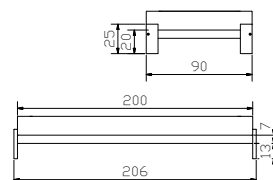

Weitere Beimöbel siehe Gesamtkatalog Register 2
Autres accessoires voir catalogue général registre 2
Further accessories see general catalogue index 2

				Dimension cm
Amici	Stapelbett Breite Länge	Lit superposable Largeur Longueur	Stacking bed Width Length	90 200
Trio	 Nachttisch, weiss	Table de nuit, blanc	Bedside table, white	45/49/55