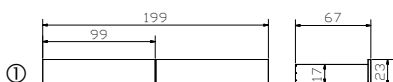

Spazio Standard

Spazio + Azio

Spazio + Azio (140-200)

Spazio + Azio (140-200)

Spazio + Ozipa (140-200)

Bett Spazio, Kopfteil Duetto und Nachttisch Caja in Buche massiv weiss deckend, lackiert, alle anderen Holzteile in Mdf weiss | Lit Spazio, tête de lit Duetto et table de nuit Caja en hêtre massif teinté blanc couvrant, laqué, toutes les autres parties en bois en mdf blanc | Bed Spazio, headboard Duetto and bedside table Caja in solid beech white covering, lacquered, all other wooden parts in mdf white

				Dimension cm
Ozipa	 Option (2er Set): Bettkästen	Option (set de 2) : Tiroirs à literie	Option (set of 2): Bed drawers	200, 210, 220
Ipa	 Deckel (kopfseitig nicht mit Caja Nachtisch anwendbar)	Couvercles (inadapté pour table de nuit Caja côté tête)	Covers (inapplicable with Caja bedside table at head position)	64/98
Azio	 Blenden siehe Seite 13.16	Panneaux voir page 13.16	Panels see page 13.16	200, 210, 220
	Bettkästen mit gedämpftem Selbsteinzug Blumotion von BLUM.	Tiroirs avec système d'amortisse- ment Blumotion de BLUM.	Drawers with soft closing runner Blumotion of BLUM.	
	Bettkästen: bei Länge 200 cm siehe Skizze ① bei Länge 210/220 cm siehe Skizze ②	Tiroir à literie : pour longueur 200 cm voir esquisse ① pour longueur 210/220 cm voir esquisse ②	Bed drawer: for length 200 cm see drawing ① for lengths 210/220 cm see drawing ②	