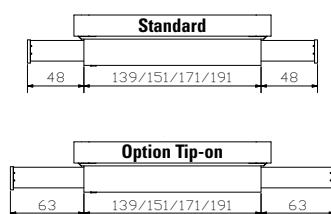

Produktion Massivholz

Production bois massif
Manufacturing solid wood

Energiegewinnung

Production énergétique
Production of energy

				Dimension cm
Coset	Sekretär	Secrétaire	Bureau	120/60/86
Vecio	Bank/Hocker	Banquette/Tabouret	Bench/Stool	110/27/45
Aida	Kommode	Commode	Chest of drawers	105/40/75
Caja	Nachttisch	Table de nuit	Bedside table	48/41/16
	Information Bettkasten Standard: gedämpfter Selbsteinzug Blumotion von BLUM Option: Öffnung Tip-On mit Vollauszug von BLUM	Information tiroir à literie Standard : système d'amortissement Blumotion de BLUM Option : ouverture Tip-On avec extension complète de BLUM	Information bed drawer Standard: soft closing runner Blumotion of BLUM Option: opening Tip-On with full extension of BLUM	

				Dimension cm
Belluno	Bett, inklusive 2 Bettkästen. Breiten Längen	Lit, 2 Tiroirs à literie inclus Largeurs Longueurs	Bed, 2 Bed drawers included Widths Lengths	140, 160, 180, 200 200, 210, 220
	Stauraum: 2 × 134 × 61 × 16 cm	Compartiment de rangement : 2 × 134 × 61 × 16 cm	Storage space: 2 × 134 × 61 × 16 cm	
Naturo L	Kopfteil	Tête de lit	Headboard	140, 160, 180, 200
Arona	Kissen, Casual carbon 334	Coussin, Casual carbon 334	Cushion, Casual carbon 334	140, 160, 180/200