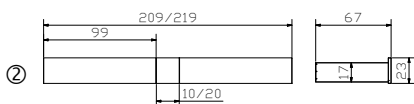

				Dimension cm
Spazio	 Bett, inklusive 2 Bettkästen Breiten Längen	Lit, 2 Tiroirs à literie inclus Largeurs Longueurs	Bed, 2 Bed drawers included Widths Lengths	90, 100, 120, 140, 160, 180, 200 200, 210, 220
Caja	 Nachttisch	Table de nuit	Bedside table	48/41/16
Duetto	 Kopfteil	Tête de lit	Headboard	90/100, 120, 140, 160, 180, 200

Spazio Standard

Spazio + Azio

Spazio + Azio (140-200)

Spazio + Azio (140-200)

Spazio + Ozipa (140-200)

Bett Spazio, Kopfteil Duetto und Nachttisch Caja in Buche massiv weiss deckend, lackiert, alle anderen Holzteile in Mdf weiss | Lit Spazio, tête de lit Duetto et table de nuit Caja en hêtre massif teinté blanc couvrant, laqué, toutes les autres parties en bois en mdf blanc | Bed Spazio, headboard Duetto and bedside table Caja in solid beech white covering, lacquered, all other wooden parts in mdf white

				Dimension cm
Ozipa	 Option (2er Set): Bettkästen	Option (set de 2) : Tiroirs à literie	Option (set of 2): Bed drawers	200, 210, 220
Ipa	 Deckel (kopfseitig nicht mit Caja Nachtisch anwendbar)	Couvercles (inadapté pour table de nuit Caja côté tête)	Covers (inapplicable with Caja bedside table at head position)	64/98
Azio	 Blenden siehe Seite 13.16	Panneaux voir page 13.16	Panels see page 13.16	200, 210, 220
	Bettkästen mit gedämpftem Selbsteinzug Blumotion von BLUM.	Tiroirs avec système d'amortisse- ment Blumotion de BLUM.	Drawers with soft closing runner Blumotion of BLUM.	
	Bettkästen: bei Länge 200 cm siehe Skizze ① bei Länge 210/220 cm siehe Skizze ②	Tiroir à literie : pour longueur 200 cm voir esquisse ① pour longueur 210/220 cm voir esquisse ②	Bed drawer: for length 200 cm see drawing ① for lengths 210/220 cm see drawing ②	