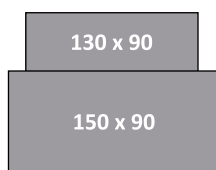

Grado XL

Besonderheiten:

- Massivholztisch
- passend zur Eckbank CATANIA
- Tischhöhe ca. 75,5 cm

Maße: Tisch GRADO und GRADO XL in folgenden Größen lieferbar

Grado
mit fester Platte
lieferbar in den Größen:

Grado XL
mit Mittelauszug
lieferbar in den Größen:

130 (230) x 90
2 innenl. Einlagen à 50 cm

150 (250) x 90
2 innenl. Einlagen à 50 cm

Holzart/-farben:

Kernbuche wahlweise
lackiert oder geölt

Eiche natur geölt