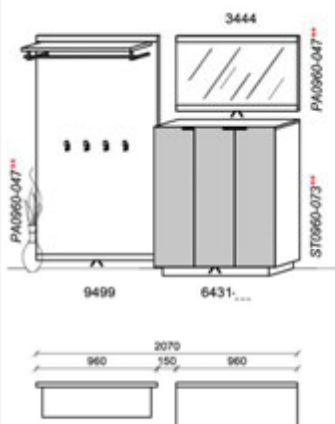

KITZALM - LIVING DIELEN

Pr. 1: Salzkammergut Alteiche natur gebürstet

Akzentfarbschlüssel			
Gruppe	Typ	Farbton	Best.Nr.
Pr.1 A	Lack	Natur (Holz)	NAT
Pr.1 A	Lack	Champagner	LCA
Pr.1 A	Lack	Walnuss	LWA
Pr.1 B	Lack	Kupferbronzit metallic	LKB
Pr.1 C	Keramik	Iron Moss	KIM

Kombinationen

Hinweis

KS = Klappe mit Schuhkorb
= gek. Akzentflächen wahlweise in den angegebenen Farbtonen
oder in Natur erhältlich!
** = empfohlene Beleuchtung

Kombination D012

spiegelseitig zur Abbildung: D912

Stck	Bezeichnung	Best.Nr.	Pr.1
1x	Schuhkommode	6431-LWA	
1x	Spiegel	3444	
1x	Garderobenpaneel m. Hutabl.	9499	
Akzentlack Walnuss		D012-LWA	Σ

Alternativkombination:

Akzentlack Champagner	D012-LCA	
Akzentlack Kupferbronzit metallic	D012-LKB	
Keramik Iron Moss	D012-KIM	
Natur	D012-NAT	

spiegelseitig zur Abbildung: D912-___

Empfohlenes Beleuchtungspaket:

1x	Sockelbeleuchtung	ST0960-073	
2x	Paneel-, Spiegelbeleuchtung	PA0960-047 à	
1x	Trafo-Set	TRA30	
1x	Fernsteuerung	FS4	

Optionales Zubehör:

Für Type 6431:

1x	Akzentauflage (Keramik)	1411	

B: 207
H: 199,5
T: 38
Watt: 16,7