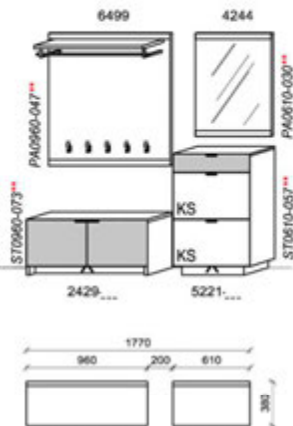

### Kombination D009

spiegelseitig zur Abbildung: D909

B: 177  
 H: 199,5  
 T: 38  
 Watt: 20,7

Stck	Bezeichnung	Best.Nr.	Pr.1
1x	Schuhschrank	5221-LCA	
1x	Garderobenbank	2429-LCA	
1x	Spiegel	4244	
1x	Garderobenpaneel m. Hutabl.	6499	