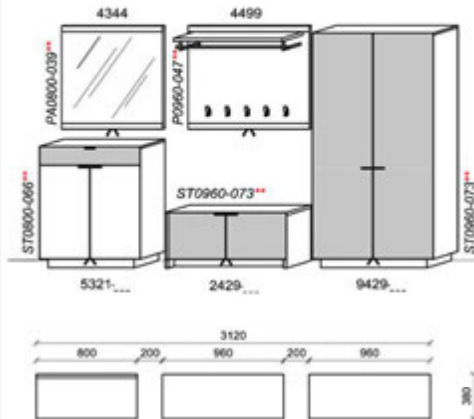

### Kombination D005

spiegelseitig zur Abbildung: D905

B: 312  
 H: 199,5  
 T: 38  
 Watt: 29,8

Stck	Bezeichnung	Best.Nr.	Pr.1
1x	Schuhschrank	5321-LWA	
1x	Garderobenschrank	2429-LWA	
1x	Dielenschrank	9429-LWA	
1x	Spiegel	4344	
1x	Garderobenpaneel m. Hutabl.	4499	