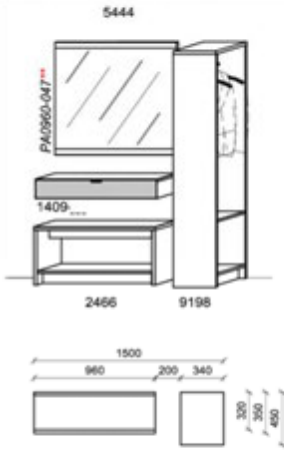

B: 150  
 H: 199,5  
 T: 45  
 Watt: 4,7

Abbildung: D002-NAT | Optionales Zubehör: Sitzkissen 1422, Schuhablageboden 1466