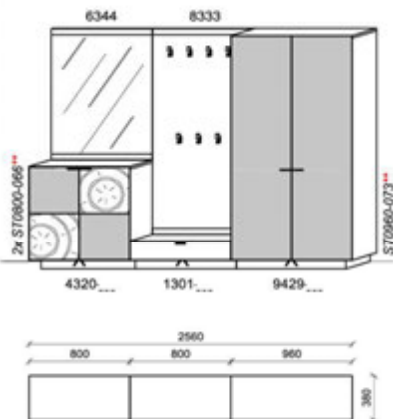

KITZALM - LIVING DIELEN

Pr. 1: Salzkammergut Alteiche natur gebürstet

Akzentfarbschlüssel			
Gruppe	Typ	Farbton	Best.Nr.
Pr.1 A	Lack	Natur (Holz)	NAT
Pr.1 A	Lack	Champagner	LCA
Pr.1 A	Lack	Walnuss	LWA
Pr.1 B	Lack	Kupferbronzit metallic	LKB
Pr.1 C	Keramik	Iron Moss	KIM

Kombinationen

Hinweis

KS = Klappe mit Schuhkorb
= gek. Akzentflächen wahlweise in den angegebenen Farbtönen
oder in Natur erhältlich!
** = empfohlene Beleuchtung

Kombination D003

spiegelseitig zur Abbildung: D903

Stck	Bezeichnung	Best.Nr.	Pr.1
1x	Schuhschrank	4320-LKB	
1x	Mehrzweckschrank	1301-NAT	
1x	Dienschrank	9429-LKB	
1x	Spiegel	6344	
1x	Garderobenpaneel	8333	

Akzentlack Kupferbronzit metallic D003-LKB Σ

Alternativkombination:

Akzentlack Champagner	D003-LCA	
Akzentlack Walnuss	D003-LWA	
Keramik Iron Moss	D003-KIM	
Natur	D003-NAT	

spiegelseitig zur Abbildung: D903-___

Empfohlenes Beleuchtungspaket:

2x	Sockelbeleuchtung	ST0800-066 à	
1x	Sockelbeleuchtung	ST0960-073	
1x	Trafo-Set	TRA30	
1x	Fernsteuerung	FS4	

Optionales Zubehör:

Für Type 4320 und 1301:

2x	Akzentauflage (Keramik)	1311	à

B: 256
H: 199,5
T: 38
Watt: 20,5