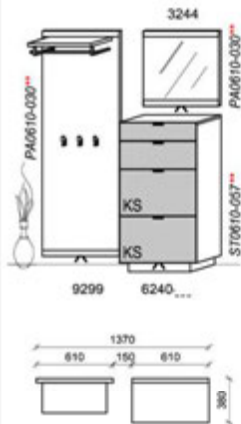

B: 137
H: 199,5
T: 38
Watt: 11,7