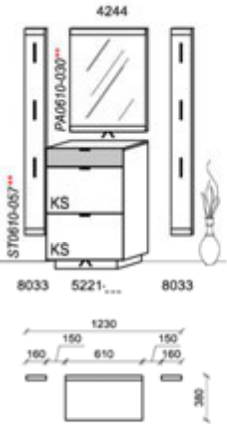

KITZALM - LIVING DIELEN

Pr. 1: Salzkammergut Alteiche natur gebürstet

Akzentfarbschlüssel			
Gruppe	Typ	Farbton	Best.Nr.
Pr.1 A	Lack	Natur (Holz)	NAT
Pr.1 A	Lack	Champagner	LCA
Pr.1 A	Lack	Walnuss	LWA
Pr.1 B	Lack	Kupferbronzit metallic	LKB
Pr.1 C	Keramik	Iron Moss	KIM

Kombinationen

Hinweis

KS = Klappe mit Schuhkorb
= gek. Akzentflächen wahlweise in den angegebenen Farbtonen
oder in Natur erhältlich!
** = empfohlene Beleuchtung

Kombination D010

spiegelseitig zur Abbildung: D910

Stck	Bezeichnung	Best.Nr.	Pr.1
1x	Schuhschrank	5221-LCA	
1x	Spiegel	4244	
2x	Garderobenpaneel	8033	à
Akzentlack Champagner		D010-LCA	Σ

Alternativkombination:

Akzentlack Walnuss	D010-LWA	
Akzentlack Kupferbronzit metallic	D010-LKB	
Keramik Iron Moss	D010-KIM	
Natur	D010-NAT	

spiegelseitig zur Abbildung: D910-___

Empfohlenes Beleuchtungspaket:

1x	Sockelbeleuchtung	ST0610-057	
1x	Spiegelbeleuchtung	PA0610-030	
1x	Trafo-Set	TRA15	
1x	Fernsteuerung	FS4	

Optionales Zubehör:

Für Type 5221:

1x	Akzentauflage (Keramik)	1211	

B: 123
H: 199,5
T: 38
Watt: 8,7