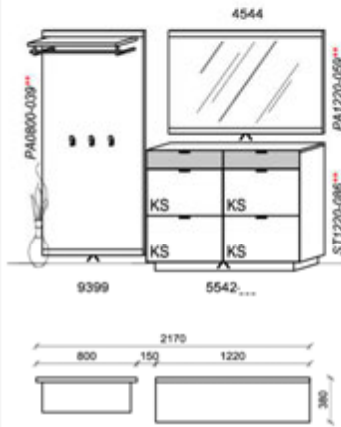

KITZALM - LIVING DIELEN

Pr. 1: Salzkammergut Alteiche natur gebürstet

Akzentfarbschlüssel			
Gruppe	Typ	Farbton	Best.Nr.
Pr.1 A	Lack	Natur (Holz)	NAT
Pr.1 A	Lack	Champagner	LCA
Pr.1 A	Lack	Walnuss	LWA
Pr.1 B	Lack	Kupferbronzit metallic	LKB
Pr.1 C	Keramik	Iron Moss	KIM

Kombinationen

Hinweis
KS = Klappe mit Schuhkorb
= gek. Akzentflächen wahlweise in den angegebenen Farbtonen
oder in Natur erhältlich!
** = empfohlene Beleuchtung

Kombination D006

spiegelseitig zur Abbildung: D906

Stck	Bezeichnung	Best.Nr.	Pr.1
1x	Schuhschrank	5542-LWA	
1x	Spiegel	4544	
1x	Garderobenpaneel m. Hutabl.	9399	
Akzentlack Walnuss		D006-LWA	Σ

Alternativkombination:

Akzentlack Champagner	D006-LCA	
Akzentlack Kupferbronzit metallic	D006-LKB	
Keramik Iron Moss	D006-KIM	
Natur	D006-NAT	

spiegelseitig zur Abbildung: D906-___

Empfohlenes Beleuchtungspaket:

1x	Sockelbeleuchtung	ST1220-086	
1x	Panelbeleuchtung	PA0800-039	
1x	Spiegelbeleuchtung	PA1220-059	
1x	Trafo-Set	TRA30	
1x	Fernsteuerung	FS4	

Optionales Zubehör:

Für Type 5542:

1x	Akzentauflage (Keramik)	1511	

B: 217
H: 199,5
T: 38
Watt: 18,4

Kombination D007

spiegelseitig zur Abbildung: D907

Stck	Bezeichnung	Best.Nr.	Pr.1
1x	Schuhschrank	6240-LCA	
1x	Spiegel	3244	
1x	Garderobenpaneel m. Hutabl.	9299	
Akzentlack Walnuss		D007-LCA	Σ

Alternativkombination:

Akzentlack Champagner	D007-LWA	
Akzentlack Kupferbronzit metallic	D007-LKB	
Keramik Iron Moss	D007-KIM	
Natur	D007-NAT	

spiegelseitig zur Abbildung: D907-___

Empfohlenes Beleuchtungspaket:

1x	Sockelbeleuchtung	ST0610-057	
2x	Panel-, Spiegelbeleuchtung	PA0610-030 à	
1x	Trafo-Set	TRA15	
1x	Fernsteuerung	FS4	

Optionales Zubehör:

Für Type 6240:

1x	Akzentauflage (Keramik)	1211