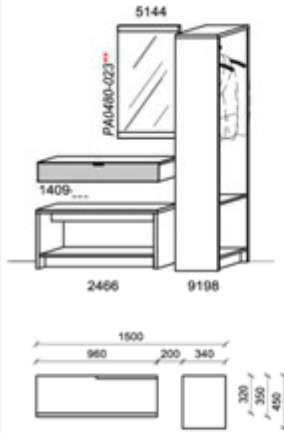

### Kombination D004

spiegelseitig zur Abbildung: D904

B: 150  
 H: 199,5  
 T: 45  
 Watt: 2,3

Stck	Bezeichnung	Best.Nr.	Pr.1
1x	Garderobenbank	2466	
1x	Hängeelement	1409-NAT	
1x	Spiegel	5144	
1x	Garderobe	9198	