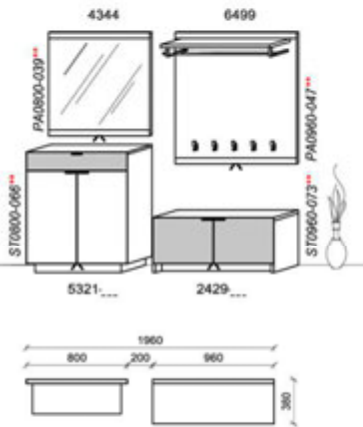

### Kombination D008

spiegelseitig zur Abbildung: D908

B: 196  
 H: 199,5  
 T: 38  
 Watt: 22,5

Stck	Bezeichnung	Best.Nr.	Pr.1
1x	Schuhschrank	5321-LWA	
1x	Garderobenbank	2429-LWA	
1x	Spiegel	4344	
1x	Garderobenpaneel m. Hutabl.	6499	