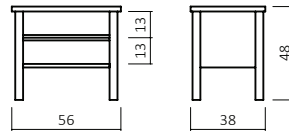

KOMFORTBETTEN

450.00 / 450.03

450.00-01-01
(Art. Nr. Abb. für 90x200 cm)

Motorrahmen einsetzbar

450.03-01-01

EINLEGETIEFE / BETTSEITENSTÄRKE (cm)

Bsp. Außenmaße (cm) Bettgröße 90x200 cm

Breite in cm	Länge 190 cm Art.-Nr.	Länge 200 cm Art.-Nr.	Länge 210 cm Art.-Nr.	Länge 220 cm Art.-Nr.
90	450.03- 91	450.03- 01	450.03- 11	450.03- 21
100	450.03- 92	450.03- 02	450.03- 12	450.03- 22
120	450.03- 93	450.03- 03	450.03- 13	450.03- 23

450.03-01-01

+

R955-F06
Kopfteilensatz

=

BESTELLBEISPIEL
90x200cm

ZUBEHÖR

Verdeckter TANDEM - Teilauszug mit integrierter
BLUMATIC - Selbsteinzugstechnik

960.89

Nachttisch,
Kernbuche geölt 01,
Schubladen-Stauraummaße:
B: 40 cm H:10 cm T:29 cm

960.99

Nachttisch,
Kernbuche geölt 01,
Schubladen-Stauraummaße:
B: 40 cm H:10 cm T:32 cm

866.NT

Nachttisch,
Kernbuche geölt 01 / M03

R955

Kopfteileinsatz für das Komfortbett
450.00 und 450.03

BK836 - 150 BK836 - 175 BK836 - 200

Bettkasten wird pro Bettseite bestellt
und ist für alle Bettgrößen geeignet.
Schubladen- Stauraummaße:

B: 145/170/195 cm H:20 cm T:64 cm