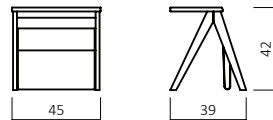

KOMFORTBETTEN

450.00 / 450.03

450.00-01-01
(Art. Nr. Abb. für 90x200 cm)

Motorrahmen einsetzbar

450.03-01-01

EINLEGETIEFE / BETTSEITENSTÄRKE (cm)

Bsp. Außenmaße (cm) Bettgröße 90x200 cm

Breite in cm	Länge 190 cm Art.-Nr.	Länge 200 cm Art.-Nr.	Länge 210 cm Art.-Nr.	Länge 220 cm Art.-Nr.
90	450.03- 91	450.03- 01	450.03- 11	450.03- 21
100	450.03- 92	450.03- 02	450.03- 12	450.03- 22
120	450.03- 93	450.03- 03	450.03- 13	450.03- 23

Nachttisch,
Kernbuche geölt 01,
Schubladen-Stauraummaße:
B: 40 cm H:10 cm T:29 cm

960.99

Nachttisch,
Kernbuche geölt 01,
Schubladen-Stauraummaße:
B: 40 cm H:10 cm T:32 cm

866.NT

Nachttisch,
Kernbuche geölt 01 / M03

R955

Kopfteileinsatz für das Komfortbett
450.00 und 450.03

BK836 - 150 BK836 - 175 BK836 - 200

Bettkasten wird pro Bettseite bestellt
und ist für alle Bettgrößen geeignet.
Schubladen- Stauraummaße:

B: 145/170/195 cm H:20 cm T:64 cm

Rollengeführt

Hinweis: BK835/BK836 – 175 cm in Kombination mit Nachttischen nicht ausziehbar!

BETTLEUCHTEN

red dot award
product design
winner of
2017!

ETA X1

ETA Y1

Abb.: Lampe ETA X1 / Farbe -Schwarz/
Lichtfarbe - Kaltweiß
Set: 1 Leuchten + 1 Netzteil