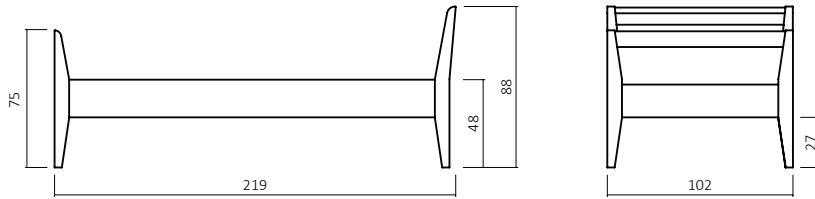

KOMFORTBETTEN

450.00 / 450.03

450.00-01-01
(Art. Nr. Abb. für 90x200 cm)

Motorrahmen einsetzbar

450.03-01-01

EINLEGETIEFE / BETTSEITENSTÄRKE (cm)

Bsp. Außenmaße (cm) Bettgröße 90x200 cm

Breite in cm	Länge 190 cm Art.-Nr.	Länge 200 cm Art.-Nr.	Länge 210 cm Art.-Nr.	Länge 220 cm Art.-Nr.
90	450.03- 91	450.03- 01	450.03- 11	450.03- 21
100	450.03- 92	450.03- 02	450.03- 12	450.03- 22
120	450.03- 93	450.03- 03	450.03- 13	450.03- 23

450.03-01-01

+

R955-F06
Kopfteilensatz

=

BESTELLBEISPIEL
90x200cm

ZUBEHÖR

Verdeckter TANDEM - Teilauszug mit integrierter
BLUMATIC - Selbsteinzugstechnik

960.89

Nachttisch,
Kernbuche geölt 01,
Schubladen-Stauraummaße:
B: 40 cm H:10 cm T:29 cm

960.99

Nachttisch,
Kernbuche geölt 01,
Schubladen-Stauraummaße:
B: 40 cm H:10 cm T:32 cm

866.NT

Nachttisch,
Kernbuche geölt 01 / M03

Rollengeführt

Hinweis: BK835/BK836 – 175 cm in Kombination mit Nachttischen nicht ausziehbar!

BETTLEUCHTEN

red dot award
product design
winner of
2017!

ETA X1

ETA Y1

Abb.: Lampe ETA X1 / Farbe -Schwarz/
Lichtfarbe - Kaltweiß
Set: 1 Leuchten + 1 Netzteil