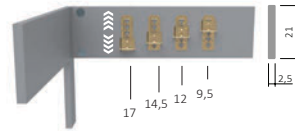

KOMFORTBETTEN

450.00 / 450.03

450.00-01-01
(Art. Nr. Abb. für 90x200 cm)

Motorrahmen einsetzbar

450.03-01-01

EINLEGETIEFE / BETTSEITENSTÄRKE (cm)

Bsp. Außenmaße (cm) Bettgröße 90x200 cm

Breite in cm	Länge 190 cm Art.-Nr.	Länge 200 cm Art.-Nr.	Länge 210 cm Art.-Nr.	Länge 220 cm Art.-Nr.
90	450.03- 91	450.03- 01	450.03- 11	450.03- 21
100	450.03- 92	450.03- 02	450.03- 12	450.03- 22
120	450.03- 93	450.03- 03	450.03- 13	450.03- 23

450.03-01-01

+

R955-F06
Kopfteilensatz

=

BESTELLBEISPIEL
90x200cm

ZUBEHÖR

Verdeckter TANDEM - Teilauszug mit integrierter
BLUMATIC - Selbsteinzugstechnik

960.89

Nachttisch,
Kernbuche geölt 01,
Schubladen-Stauraummaße:
B: 40 cm H:10 cm T:29 cm

960.99

Nachttisch,
Kernbuche geölt 01,
Schubladen-Stauraummaße:
B: 40 cm H:10 cm T:32 cm

866.NT

Nachttisch,
Kernbuche geölt 01 / M03

Rollengeführt

Hinweis: BK835/BK836 – 175 cm in Kombination mit Nachttischen nicht ausziehbar!

BETTLEUCHTEN

red dot award
product design
winner of
2017!

ETA X1

ETA Y1

Abb.: Lampe ETA X1 / Farbe -Schwarz/
Lichtfarbe - Kaltweiß
Set: 1 Leuchten + 1 Netzteil