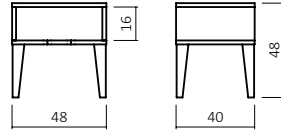

KOMFORTBETTEN

450.00 / 450.03

450.00-01-01
(Art. Nr. Abb. für 90x200 cm)

Motorrahmen einsetzbar

450.03-01-01

EINLEGETIEFE / BETTSEITENSTÄRKE (cm)

Bsp. Außenmaße (cm) Bettgröße 90x200 cm

Breite in cm	Länge 190 cm Art.-Nr.	Länge 200 cm Art.-Nr.	Länge 210 cm Art.-Nr.	Länge 220 cm Art.-Nr.
90	450.03- 91	450.03- 01	450.03- 11	450.03- 21
100	450.03- 92	450.03- 02	450.03- 12	450.03- 22
120	450.03- 93	450.03- 03	450.03- 13	450.03- 23

450.03-01-01

+

R955-F06
Kopfteilensatz

=

BESTELLBEISPIEL
90x200cm

ZUBEHÖR

Verdeckter TANDEM - Teilauszug mit integrierter
BLUMATIC - Selbsteinzugstechnik

960.89

Nachttisch,
Kernbuche geölt 01,
Schubladen-Stauraummaße:
B: 40 cm H:10 cm T:29 cm

960.99

Nachttisch,
Kernbuche geölt 01,
Schubladen-Stauraummaße:
B: 40 cm H:10 cm T:32 cm

866.NT

Nachttisch,
Kernbuche geölt 01 / M03

R955

Kopfteileinsatz für das Komfortbett
450.00 und 450.03

BK836 - 150 BK836 - 175 BK836 - 200

Bettkasten wird pro Bettseite bestellt
und ist für alle Bettgrößen geeignet.
Schubladen- Stauraummaße:

B: 145/170/195 cm H:20 cm T:64 cm