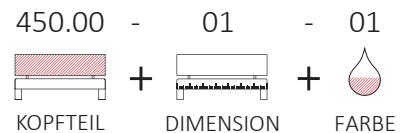

KOMFORTBETTEN

450.00 / 450.03

450.00-01-01
(Art. Nr. Abb. für 90x200 cm)

Motorrahmen einsetzbar

450.03-01-01

EINLEGETIEFE / BETTSEITENSTÄRKE (cm)

Bsp. Außenmaße (cm) Bettgröße 90x200 cm

Breite in cm	Länge 190 cm Art.-Nr.	Länge 200 cm Art.-Nr.	Länge 210 cm Art.-Nr.	Länge 220 cm Art.-Nr.
90	450.03- 91	450.03- 01	450.03- 11	450.03- 21
100	450.03- 92	450.03- 02	450.03- 12	450.03- 22
120	450.03- 93	450.03- 03	450.03- 13	450.03- 23

450.03-01-01

+

R955-F06
Kopfteilensatz

=

BESTELLBEISPIEL
90x200cm

ZUBEHÖR

Verdeckter TANDEM - Teilauszug mit integrierter
BLUMATIC - Selbsteinzugstechnik

960.89

Nachttisch,
Kernbuche geölt 01,
Schubladen-Stauraummaße:
B: 40 cm H:10 cm T:29 cm

960.99

Nachttisch,
Kernbuche geölt 01,
Schubladen-Stauraummaße:
B: 40 cm H:10 cm T:32 cm

866.NT

Nachttisch,
Kernbuche geölt 01 / M03

R955

Kopfteileinsatz für das Komfortbett
450.00 und 450.03

BK836 - 150 BK836 - 175 BK836 - 200

Bettkasten wird pro Bettseite bestellt
und ist für alle Bettgrößen geeignet.
Schubladen- Stauraummaße:

B: 145/170/195 cm H:20 cm T:64 cm