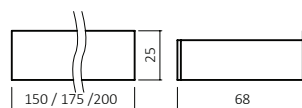

KOMFORTBETTEN

450.00 / 450.03

450.00-01-01
(Art. Nr. Abb. für 90x200 cm)

Motorrahmen einsetzbar

450.03-01-01

EINLEGETIEFE / BETTSEITENSTÄRKE (cm)

Bsp. Außenmaße (cm) Bettgröße 90x200 cm

Breite in cm	Länge 190 cm Art.-Nr.	Länge 200 cm Art.-Nr.	Länge 210 cm Art.-Nr.	Länge 220 cm Art.-Nr.
90	450.03- 91	450.03- 01	450.03- 11	450.03- 21
100	450.03- 92	450.03- 02	450.03- 12	450.03- 22
120	450.03- 93	450.03- 03	450.03- 13	450.03- 23

Nachttisch,
Kernbuche geölt 01,
Schubladen-Stauraummaße:
B: 40 cm H:10 cm T:29 cm

960.99

Nachttisch,
Kernbuche geölt 01,
Schubladen-Stauraummaße:
B: 40 cm H:10 cm T:32 cm

866.NT

Nachttisch,
Kernbuche geölt 01 / M03

R955

Kopfteileinsatz für das Komfortbett
450.00 und 450.03

BK836 - 150 BK836 - 175 BK836 - 200

Bettkasten wird pro Bettseite bestellt
und ist für alle Bettgrößen geeignet.
Schubladen- Stauraummaße:

B: 145/170/195 cm H:20 cm T:64 cm

Rollengeführt

Hinweis: BK835/BK836 – 175 cm in Kombination mit Nachttischen nicht ausziehbar!

BETTLEUCHTEN

red dot award
product design
winner of
2017!

ETA X1

ETA Y1

Abb.: Lampe ETA X1 / Farbe -Schwarz/
Lichtfarbe - Kaltweiß
Set: 1 Leuchten + 1 Netzteil