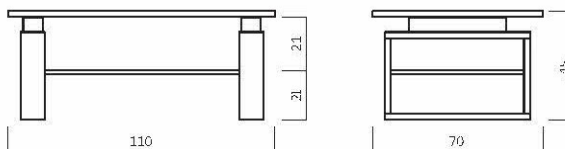

### Zusatzoptionen

-  Durchgehende Lamelle
-  Rollen
-  GP transparent

CT050B-11070-02

### ABMESSUNGEN:

Tischplattenstärke: ca. 2,5 cm  
 Ablagenstärke: ca. 2 cm  
 Gestellprofil: ca. 10x2,5 cm

Bsp. Außenmaße (cm) Größe 110x70

Art.-Nr.	Größen ( cm )
CT050B-11070	110x70
CT050B-12080	120x80

BUCHE		WILDEICHE		(zusätzliche) GLASPLATTE	
Brutto	N/N	Brutto	N/N	Brutto	N/N
168,95	134,82	205,42	163,92	91,02	72,63
193,26	154,22	229,73	183,32	114,06	91,02