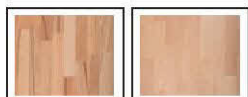

MATERIAL/FARBEN KOLLEKTION

Kernbuche/Buche Keilgezinkt

01 Kernbuche   02 Buche