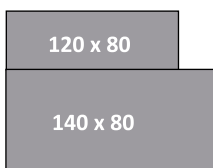

## Besonderheiten:

- Esstisch
- 2 Ausführungen Massivholz
- 2 Ausführungen Gestell Holz / Platte weiss lackiert
- Tischhöhe: 75 cm

## Maße: Tisch VINKO und VINKO 1 XL in folgenden Größen:

### Vinko 1XL

mit Mittelauszug  
lieferbar in den Größen:

**120 (160) x 80**  
1 innenl. Einlage à 40 cm

**140 (180) x 80**  
1 innenl. Einlage à 40 cm