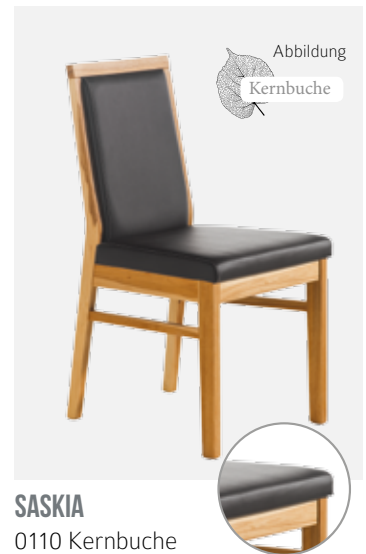

WOHNEN & SPEISEN STÜHLE.

Auf diesem Stuhl - einer Kombi aus Massivholz im Untergestell und Mikrofaser - zu sitzen wird Ihnen viel Freude bereiten. Die verschiedenen zeitlosen Bezüge lassen sich hervorragend mit Ihrer Einrichtung kombinieren. Sie sitzen stets bequem durch die leicht zurückfallende Rückenlehne - ob beim geselligen Spieleabend mit den Freunden oder beim Abendessen mit der ganzen Familie.

LARISSA

Armlehnstuhl 0218

Sitzkissen abnehmbar.

Abbildung Wildeiche, Bezug schwarz

B 63 / H 92 / T 61 cm

Stuhlpolster wahlweise in schwarz, grau und braun.

MODELLÜBERSICHT.

DANIELA
6331 Kernbuche
6033 Wildeiche
B/H/T 46x100x52

ANNA
6131 Kernbuche
6032 Wildeiche
B/H/T 45x98x56

JULIA
0105 Kernbuche
0205 Wildeiche
B/H/T 44x88x54

SASKIA
0110 Kernbuche
0210 Wildeiche
Bezug: PU dunkelbraun
B/H/T 47x94x55

LEONIE
0103 Kernbuche
0203 Wildeiche
Bezug: PU dunkelbraun
B/H/T 43x94x56