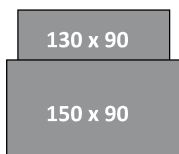

Benny

Benny 1XL

Besonderheiten:

- Massivholztisch
- Bodenplatten Edelstahloptik
- Tischhöhe ca. 75 cm

Maße: Tisch BENNY und BENNY 1XL in folgenden Größen lieferbar**Benny**

mit fester Platte
lieferbar in den Größen:

**Benny 1XL**

mit Synchron-Mittelauszug
lieferbar in den Größen:

130 (180) x 90
1 innenl. Einlage à 50 cm

150 (200) x 90
1 innenl. Einlage à 50 cm

Holzart/-farbe:Kernbuche
lackiertEiche natur
geöltEiche sonoma
lackiertEiche bianco
geölt