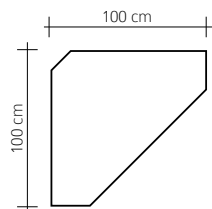

SCHRÄNKE.

Fichte massiv

Ein Eckschrank wie ein expressives Meisterwerk – wuchtig und imposant, aber auch filigran und subtil in seinen Details. Ein Begleiter, der Halt und Orientierung gibt.

GENOVA

Eckschrank 2399

zerlegbar, 4 kleine und 1 großer Einlegeboden,
1 Kleiderstange,
Schenkemaß 100 cm
B 142 / H 195 / T 96 cm
Abbildung: antik lackiert

Optional auch mit Spiegelfüllung
zum gleichen Preis lieferbar

Lieferzeit 6-8 Wochen.

Etliche Sonderanfertigungen auf Anfrage erhältlich.

Zusätzliche Einlegeböden möglich, siehe Preisliste.

Passende Beimöbel zu diesem Programm finden Sie unter Wohnen & Speisen und Garderobe & Kleinmöbel.

Alle Fichtenmöbel erhalten Sie in 26 Farbvarianten, siehe Übersicht auf der ersten Seite.