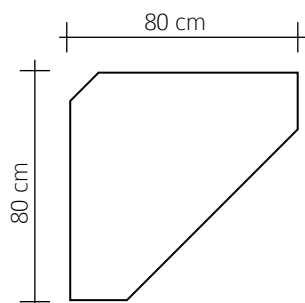

## MARANELLO

Eckschrank mit Spiegel 1147

1 Kleiderstange, 1 Einlegeboden

Schenkelmaß 80 cm

B 115 / H 195 / T 67 cm

Abbildung: violett velvet lackiert

Optional auch mit Holzfüllung  
zum gleichen Preis lieferbar