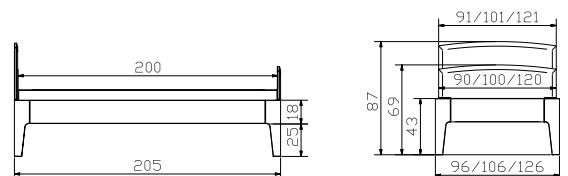

Dimension cm
Luano 25 + 30	Bett Breiten Länge	lit largeurs longueur	bed widths length	90, 100, 120 200
Primea	Nachttisch, massiv Schublade Tip-on	table de nuit, massif tiroir Tip-on	bedside table, solid drawer Tip-on	50/40/59

Alle Holzteile in Buche weiss deckend, lackiert | toutes les parties en bois en hêtre blanc couvrant, laqué | all wooden parts in beech white covered, lacquered

Lampen und Beimöbel siehe Register 2 | lampes et accessoires voir registre 2 | lamps and accessories see index 2

Ausführungen | exécutions | executions

10
**Buche weiss
deckend, lackiert**
Hêtre blanc
couvrant, laqué
Beech white
covered, lacquered

71
Eiche bianco, geölt
Chêne bianco, huilé
Oak bianco, oiled

80
**Kernbuche natur,
geölt**
Hêtre coeur rouge
naturel, huilé
Heart beech
natural, oiled