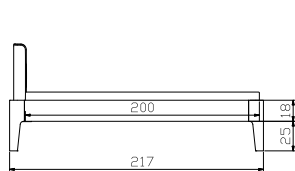

Ausführungen | exécutions | executions

10
**Buche weiss
deckend, lackiert**
Hêtre blanc couvrant,
laqué
Beech white covered,
lacquered

80
**Kernbuche natur,
geölt**
Hêtre coeur rouge
naturel, huilé
Heart beech natural,
oiled

85
Nussbaum, geölt
Noyer, huilé
Walnut, oiled