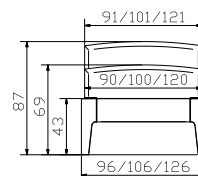

				Dimension cm
Luano 25 + 30		Bett Breiten Länge	lit largeurs longueur	bed widths length 90, 100, 120 200
Primea		Nachttisch, massiv Schublade Tip-on	table de nuit, massif tiroir Tip-on	bedside table, solid drawer Tip-on 50/40/59