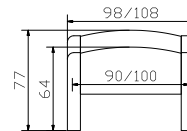

Alle Holzteile in Buche Nachbildung | toutes les parties en bois en hêtre laminé | all wooden parts in laminated beech

Beimöbel siehe Register 2 | accessoires voir registre 2 | accessories see index 2

Ausführungen | exécutions | executions

**30
Walnuss
Nachbildung**
Noyer laminé
Walnut laminated

**59
Buche Nachbil-
dung**
Hêtre laminé
Beech laminated

				Dimension cm
Lys		Bett Breiten Längen	lit largeurs longueurs	bed widths lengths
		Einlegetiefe 19 cm. Liegefläche zusätzlich in der Höhe 3mal um je 24 mm verstellbar.	Profondeur du cadre 19 cm. Surface portante réglable en 3 hau- teurs supplémentaires de 24 mm chacune.	Insertion depth 19 cm. Flat surface can be adjusted for height at 3 additional positions of 24 mm each.
Triore		Nachttisch	table de nuit	bedside table
				50/40/58