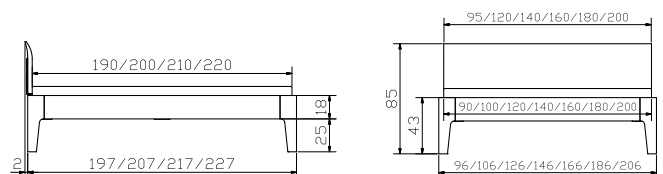

Lisiano 25 + 30

Bett
Breiten
Längen
Fusshöhen

lit
largeurs
longueurs
hauteurs des pieds

bed
widths
lengths
heights of feet

Dimension cm

90, 100, 120, 140, 160, 180, 200
190, 200, 210, 220
25, 30

Ausführungen | exécutions | executions

86
Eiche natur, gebür-
stet, geölt
Chêne naturel,
brossé, huilé
Oak natural, brushed,
oiled

91
Eiche cognac,
gebürstet, geölt
Chêne cognac,
brossé, huilé
Oak cognac, brushed,
oiled