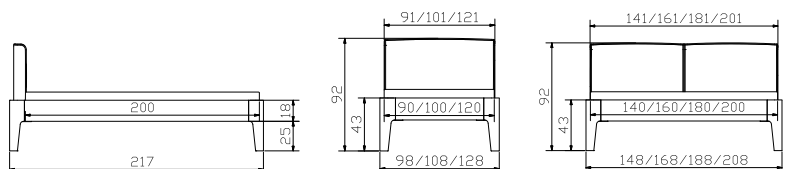

85
Nussbaum, geölt
Noyer, huilé
Walnut, oiled

				Dimension cm
Aska	 Sekretär	secrétaire	bureau	120/60/85
Circo 44	 Nachttisch/Hocker	table de nuit/tabouret	bedside table/stool	Ø 45/44
Trigo	 Nachttisch	table de nuit	bedside table	48/42/55