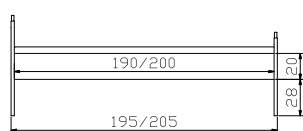

**30
Walnuss
Nachbildung**
Noyer laminé
Walnut laminated

**59
Buche Nachbil-
dung**
Hêtre laminé
Beech laminated

				Dimension cm
Lys		Bett Breiten Längen	lit largeurs longueurs	bed widths lengths
		Einlegetiefe 19 cm. Liegefläche zusätzlich in der Höhe 3mal um je 24 mm verstellbar.	Profondeur du cadre 19 cm. Surface portante réglable en 3 hau- teurs supplémentaires de 24 mm chacune.	Insertion depth 19 cm. Flat surface can be adjusted for height at 3 additional positions of 24 mm each.
Triore		Nachttisch	table de nuit	bedside table
				50/40/58