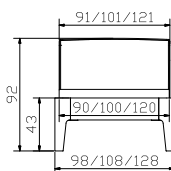

Ausführungen | exécutions | executions

10
**Buche weiss
deckend, lackiert**
Hêtre blanc couvrant,
laqué
Beech white covered,
lacquered

80
**Kernbuche natur,
geölt**
Hêtre coeur rouge
naturel, huilé
Heart beech natural,
oiled

85
Nussbaum, geölt
Noyer, huilé
Walnut, oiled