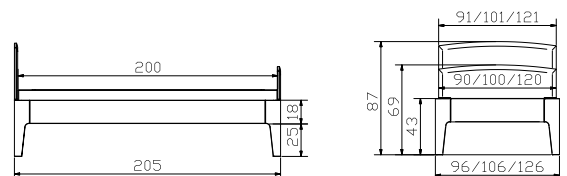

Primea

Nachttisch
Schublade Tip-on

table de nuit
 tiroir Tip-on

bedside table
 drawer Tip-on

Dimension cm

50/40/59

Lampen und Beimöbel siehe Register 2 | lampes et accessoires voir registre 2 | lamps and accessories see index 2
 Alle Holzteile in Eiche bianco, geölt | toutes les parties en bois en chêne bianco, huilé | all wooden parts in oak bianco, oiled

12.24

				Dimension cm
Luano 25 + 30	 Bett Breiten Länge	lit largeurs longueur.	bed widths length	90, 100, 120 200
Primea	 Nachttisch, massiv Schublade Tip-on	table de nuit, massif tiroir Tip-on	bedside table, solid drawer Tip-on	50/40/59

				Dimension cm
Luano 25 + 30		Bett Breiten Länge	lit largeurs longueur	bed widths length 90, 100, 120 200
Primea		Nachttisch, massiv Schublade Tip-on	table de nuit, massif tiroir Tip-on	bedside table, solid drawer Tip-on 50/40/59