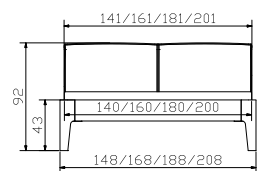

Ausführungen | exécutions | executions

10
**Buche weiss
deckend, lackiert**
Hêtre blanc couvrant,
laqué
Beech white covered,
lacquered

80
**Kernbuche natur,
geölt**
Hêtre coeur rouge
naturel, huilé
Heart beech natural,
oiled

85
Nussbaum, geölt
Noyer, huilé
Walnut, oiled