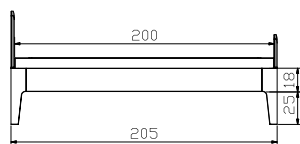

				Dimension cm
Luano 25 + 30		Bett Breiten Länge	lit largeurs longueur	bed widths length 90, 100, 120 200
Primea		Nachttisch, massiv Schublade Tip-on	table de nuit, massif tiroir Tip-on	bedside table, solid drawer Tip-on 50/40/59