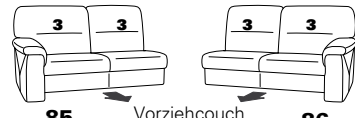

86

Abschlusselemente mit Funktion

85 Vorziehcouch
B/T/H: 175/93/91