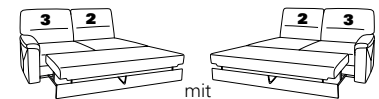

20

19 mit Hebebett
B/T/H: 145/93/91