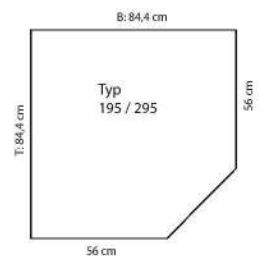

ROU-192 Eckschrank	Dekor matt	
	Dekor Lack Hochglanz	
	Aufpreis Spiegel Front 1	
	Aufpreis pro Sondermaß	
	1 Querboden hinter der Tür Tür li./re. zerlegt (2 VPE)	
	B: 64,4 H: 233,0 T: 84,4	

ROU-292 Eckschrank	Dekor matt	
	Dekor Lack Hochglanz	
	Aufpreis Spiegel Front 1	
	Aufpreis pro Sondermaß	
	1 Querboden hinter der Tür Tür li./re. zerlegt (2 VPE)	
	B: 64,4 H: 201,0 T: 84,4	

ROU-193 Eckschrank	Dekor matt	
	Dekor Lack Hochglanz	
	Aufpreis Spiegel Front 1	
	Aufpreis pro Sondermaß	
	1 Querboden hinter der Tür Tür li./re. zerlegt (2 VPE)	
	B: 84,4 H: 233,0 T: 64,4	

ROU-293 Eckschrank	Dekor matt	
	Dekor Lack Hochglanz	
	Aufpreis Spiegel Front 1	
	Aufpreis pro Sondermaß	
	1 Querboden hinter der Tür Tür li./re. zerlegt (2 VPE)	
	B: 84,4 H: 201,0 T: 64,4	

ROU-195 Eckschrank	Dekor matt	
	Dekor Lack Hochglanz	
	Aufpreis Spiegel Front 1	
	Aufpreis pro Sondermaß	
	1 Querboden hinter der Tür Tür li./re. zerlegt (2 VPE)	
	B: 84,4 H: 233,0 T: 84,4	

ROU-295 Eckschrank	Dekor matt	
	Dekor Lack Hochglanz	
	Aufpreis Spiegel Front 1	
	Aufpreis pro Sondermaß	
	1 Querboden hinter der Tür Tür li./re. zerlegt (2 VPE)	
	B: 84,4 H: 201,0 T: 84,4	

ROU-198 Eckleiste für Blindecken	Dekor matt	
	Aufpreis pro Sondermaß	
	zerlegt (1 VPE)	
	B: 6,0 H: 233,0 T: 6,0	

ROU-298 Eckleiste für Blindecken	Dekor matt	
	Aufpreis pro Sondermaß	
	zerlegt (1 VPE)	
	B: 6,0 H: 201,0 T: 6,0	

Hinweis:
Draufsicht und Maßdefinitionen der Eckschränke

ACHTUNG
Hochschränke ohne Innenausstattung

Böden und Kleiderstangen als Zubehör