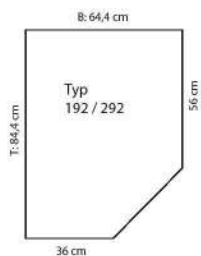

ROU-192 Eckschrank	Dekor matt	
	Dekor Lack Hochglanz	
	Aufpreis Spiegel Front 1	
	Aufpreis pro Sondermaß	
	1 Querboden hinter der Tür Tür li./re. zerlegt (2 VPE)	
	B: 64,4 H: 233,0 T: 84,4	

ROU-292 Eckschrank	Dekor matt	
	Dekor Lack Hochglanz	
	Aufpreis Spiegel Front 1	
	Aufpreis pro Sondermaß	
	1 Querboden hinter der Tür Tür li./re. zerlegt (2 VPE)	
	B: 64,4 H: 201,0 T: 84,4	

ROU-193 Eckschrank	Dekor matt	
	Dekor Lack Hochglanz	
	Aufpreis Spiegel Front 1	
	Aufpreis pro Sondermaß	
	1 Querboden hinter der Tür Tür li./re. zerlegt (2 VPE)	
	B: 84,4 H: 233,0 T: 64,4	

ROU-293 Eckschrank	Dekor matt	
	Dekor Lack Hochglanz	
	Aufpreis Spiegel Front 1	
	Aufpreis pro Sondermaß	
	1 Querboden hinter der Tür Tür li./re. zerlegt (2 VPE)	
	B: 84,4 H: 201,0 T: 64,4	

ROU-195 Eckschrank	Dekor matt	
	Dekor Lack Hochglanz	
	Aufpreis Spiegel Front 1	
	Aufpreis pro Sondermaß	
	1 Querboden hinter der Tür Tür li./re. zerlegt (2 VPE)	
	B: 84,4 H: 233,0 T: 84,4	

ROU-295 Eckschrank	Dekor matt	
	Dekor Lack Hochglanz	
	Aufpreis Spiegel Front 1	
	Aufpreis pro Sondermaß	
	1 Querboden hinter der Tür Tür li./re. zerlegt (2 VPE)	
	B: 84,4 H: 201,0 T: 84,4	

ROU-198 Eckleiste für Blindecken	Dekor matt	
	Aufpreis pro Sondermaß	
	zerlegt (1 VPE)	
	B: 6,0 H: 233,0 T: 6,0	

ROU-298 Eckleiste für Blindecken	Dekor matt	
	Aufpreis pro Sondermaß	
	zerlegt (1 VPE)	
	B: 6,0 H: 201,0 T: 6,0	

Hinweis:
Draufsicht und Maßdefinitionen der Eckschränke

ACHTUNG
Hochschränke ohne Innenausstattung

Böden und Kleiderstangen als Zubehör