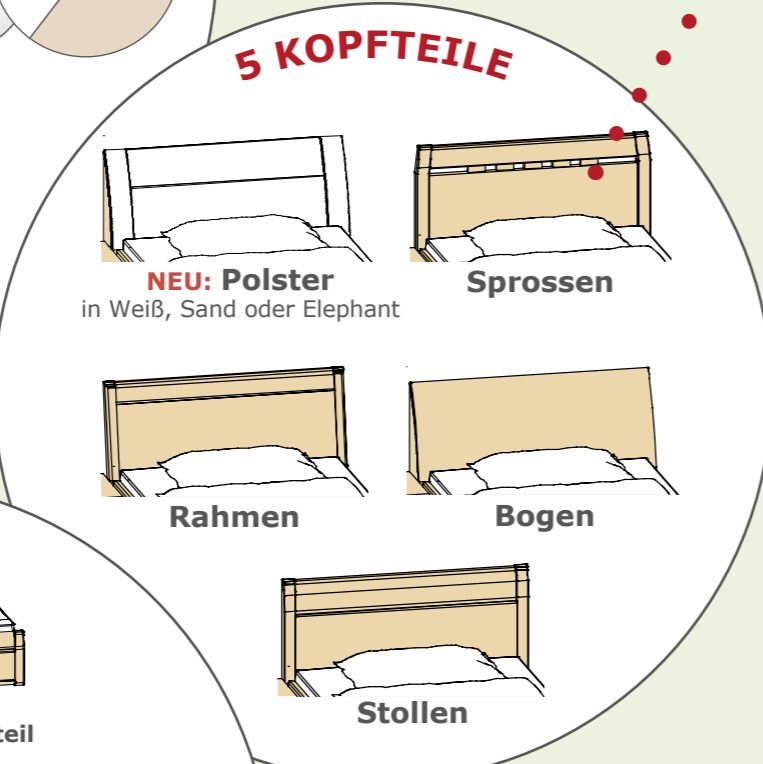

COMFORT-V

Schlafkultur für alle Generationen

Bettvielfalt für mehr Individualität

Echtholz furnier Kernbuche / Lack Weiß

Kombinieren Sie Ihr WUNSCHBETT aus:

- 15 Oberflächen
- 5 Kopfteilen
- 4 Fußteilen
- 2 Bettsockel-Varianten
- 3 Bettseitenhöhen

BETTBREITEN	80	90	100	120	140	160	180	200
BETTLÄNGEN	Alle Bettbreiten sind erhältlich in: 190 – 200 – 210 – 220 cm							

Polsterkopfteil in Weiß, Sand oder Elefant

Bogenkopfteil inkl. Steckdosen

Sprossenkopfteil

Rahmenkopfteil

Ein Bett mit unzähligen Möglichkeiten

...vielleicht lieber das Bogenkopfteil?

Stollenkopfteil

Super Luxushöhe: 54,8 cm

hohes Stollenfußteil

- Sie bestimmen:**
- das Kopfteil
 - das Fußteil
 - die Bettbreite
 - die Liegehöhe
 - die Beimöbel und Schränke