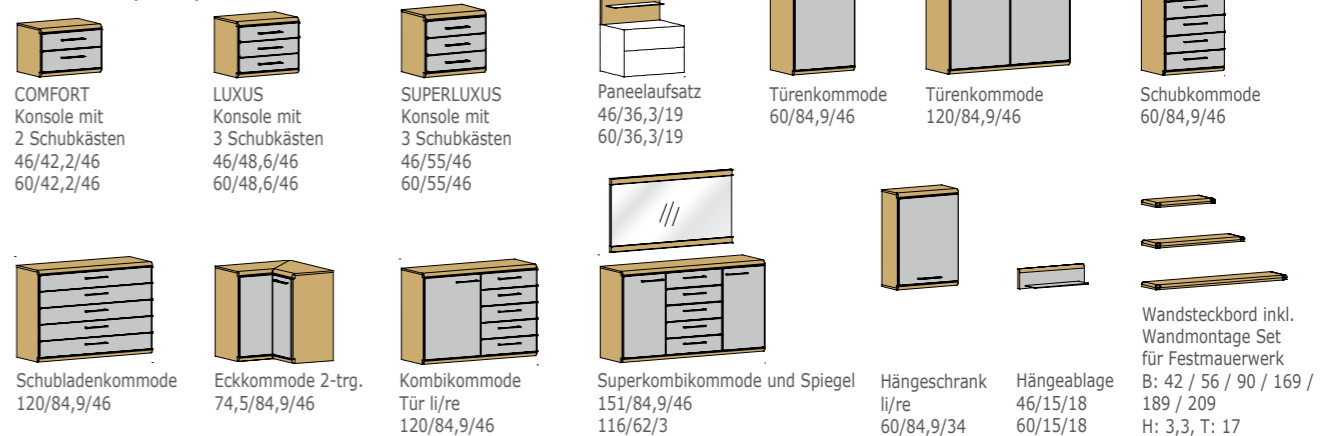

Kommoden und Konsolen:

Maße in cm (B/H/T)

COMFORT
Konsole mit
2 Schubkästen
46/42,2/46
60/42,2/46

LUXUS
Konsole mit
3 Schubkästen
46/48,6/46
60/48,6/46

SUPERLUXUS
Konsole mit
3 Schubkästen
46/55/46
60/55/46

Paneelaufsatz
46/36,3/19
60/36,3/19

Türenkommode
60/84,9/46

Türenkommode
120/84,9/46

Schubkommode
60/84,9/46

Schubladenkommode
120/84,9/46

Eckkommode 2-trg.
74,5/84,9/46

Kombikommode
Tür li/re
120/84,9/46

Superkombikommode und Spiegel
151/84,9/46
116/62/3

Hängeschrack
li/re
60/84,9/34

Hängeablage
46/15/18
60/15/18

Wandsteckbord inkl.
Wandmontage Set
für Festmauerwerk
B: 42 / 56 / 90 / 169 /
189 / 209
H: 3,3, T: 17