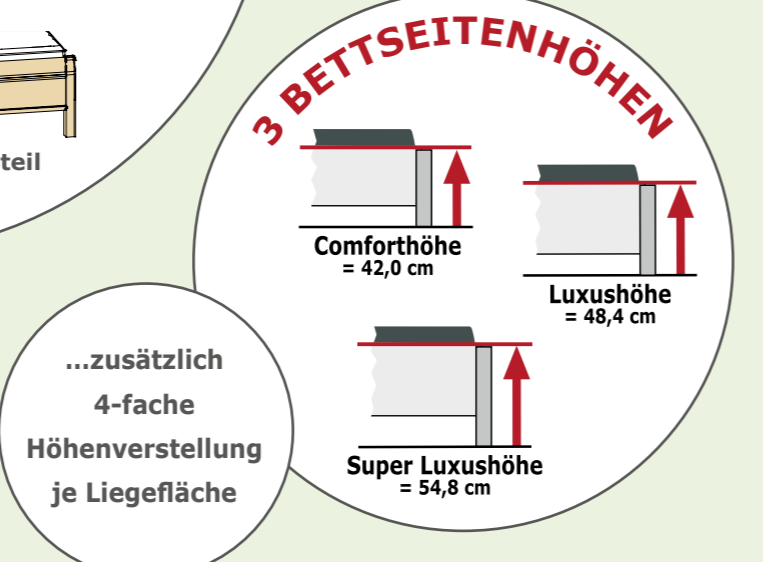

COMFORT-V

Schlafkultur für alle Generationen

Bettvielfalt für mehr Individualität

Echtholz furnier Kernbuche / Lack Weiß

Kombinieren Sie Ihr WUNSCHBETT aus:

- 15 Oberflächen
- 5 Kopfteilen
- 4 Fußteilen
- 2 Bettsockel-Varianten
- 3 Bettseitenhöhen

BETTBREITEN	80	90	100	120	140	160	180	200
BETTLÄNGEN	Alle Bettbreiten sind erhältlich in: 190 – 200 – 210 – 220 cm							

Polsterkopfteil in Weiß, Sand oder Elefant

Bogenkopfteil inkl. Steckdosen

Sprossenkopfteil

Rahmenkopfteil

Ein Bett mit unzähligen Möglichkeiten

...vielleicht lieber das Bogenkopfteil?

Stollenkopfteil

Super Luxushöhe: 54,8 cm

hohes Stollenfußteil

- Sie bestimmen:**
- das Kopfteil
 - das Fußteil
 - die Bettbreite
 - die Liegehöhe
 - die Beimöbel und Schränke

...oder doch das schwebende Liegenfußteil?

Passende Beimöbel für alle Bettseitenhöhen lieferbar

Comforthöhe: 42,0 cm

Luxushöhe: 48,4 cm

Bettsockel rundum geschlossen

Bettsockel rundum offen

Kompromisslos gestalten:
Fußteile schwebend mit zurückspringendem Sockel **oder** auf Stollen.