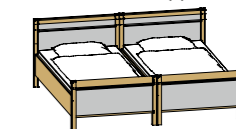

LUXUS Einzelbett mit Polsterkopfteil Sand, Bettseitenhöhe 48,4 cm, schwebendes Liegenfußteil mit Bettschubkasten rechts, Konsole mit Paneelaufsatz inkl. Beleuchtung, Schubkastenkommode, LED-Flexleuchte mit USB-Anschluss, Drehtürenschränk 4-trg. mit 2er Frontschubkasten, Passepartout mit Lichtleiste (Abb. unten rechts).

LUXUS TWIN-Doppelbett (ohne Besucherritze) mit Rahmenkopfteil, Bettseitenhöhe 48,4 cm, hohes Stollenfußteil, Konsolen und Hängeablage mit Holzboden, LED-Flexleuchten mit USB-Anschluss, Drehtürenschränk 6-trg. mit 2er Frontschubkasten, mittig mit 2x Spiegeltüren, Passepartout mit Stabbeleuchtung, Kombikommode

Schranksystem 4 / D22
Schwebetürenschrack
2-trg. schlichte Front
B/T: 180, 210, 240,
270, 300, 330 / 68 cm

Einzel- und Doppelbetten in allen handelsüblichen Abmessungen und Sondermaßen:

Bettseitenhöhe: Super Luxus 54,8 cm, Luxus 48,4 cm und Comfort 42,0 cm
Kopfteilhöhe Stollen: Super Luxus 93,5 cm, Luxus 93,5 cm und Comfort 87,1 cm
Kopfteilhöhe Sprossen: Super Luxus 93,5 cm, Luxus 93,5 cm und Comfort 87,1 cm
Kopfteilhöhe Rahmen: Super Luxus 97,8 cm, Luxus 91,4 cm und Comfort 85,0 cm
Kopfteilhöhe Bogen: Super Luxus 96,8 cm, Luxus 90,4 cm und Comfort 84,0 cm
Kopfteilhöhe Polster: Super Luxus 102,8 cm, Luxus 96,0 cm und Comfort 89,6 cm

Matratzenrahmen-
Einlegetiefe:
bis 18,0 cm

Kopfteilvarianten für Einzel- und Doppelbetten:

TWIN-Betten:
Kopfteilvarianten siehe Einzel- und Doppelbetten

2 x 80 x 200 cm
2 x 90 x 200 cm
2 x 100 x 200 cm

Fußteilvarianten: