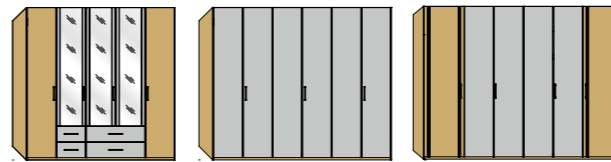

Griffdesign:

Classic Nickel matt

Modern Nickel matt

Modern Chrom Hochglanz

... Auszug aus der Typenübersicht

Kleiderschränke: je System in zwei Höhen preisgleich

Drehtüren H: 207 cm und 229,9 cm (Tiefe inkl. Front)

Schranksystem 1
Schrank 5-trg.
45/45/90/45 cm
B/T: 224,6/59,5 cm

Schranksystem 2
Schrank 6-trg.
90/90/90 cm
B/T: 269,2/59,5 cm

Schranksystem 3
60er Außentüren mit Profil,
Schrank 6-trg. 60/90/90/60 cm
B/T: 300/61 cm