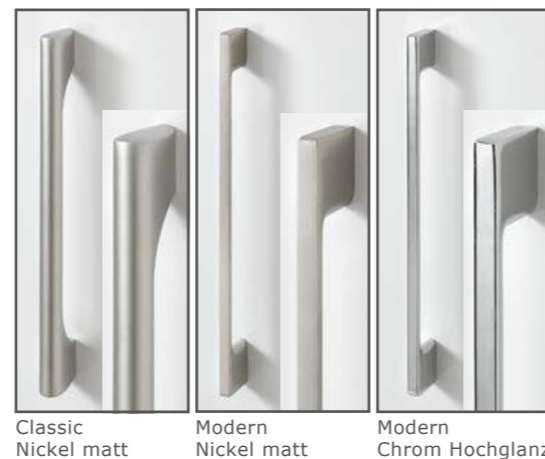

Wertigkeit fühlt sich gut an. Wir verarbeiten Echtholzurniere zu einem Meisterstück. Alle furnierte Oberflächen sind aus dem nachwachsenden Rohstoff Holz.

... unser Innenausbau nach Maß:

Höhenkürzung

Breitenkürzung

Abschrägung seitlich

Abschrägung hinten

unterschiedliche Höhen

Endlos-Schranksystem

Ausführungen:

KORPUS	FRONT
Birke Champagner	Birke Champagner
Kernbuche	Kernbuche
Wildeiche	Wildeiche
Lack Weiß	Lack Weiß
	Hochglanz Weiß
	Lack Sand

Griffdesign:

Classic Nickel matt

Modern Nickel matt

Modern Chrom Hochglanz

... Auszug aus der Typenübersicht

Kleiderschränke: je System in zwei Höhen preisgleich

Drehtüren H: 207 cm und 229,9 cm (Tiefe inkl. Front)