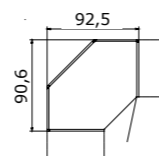

Anbaueckschrank 1-türig 45°

- serienmäßige Inneneinteilung:
  - 2 Eckböden
  - 1 Kleiderstange
- (höhenvariabel durch eingearbeitete Lochreihen einzulegen)

Abschlußelemente abgeschrägt 1-türig

- Innen 5 Einlegeböden