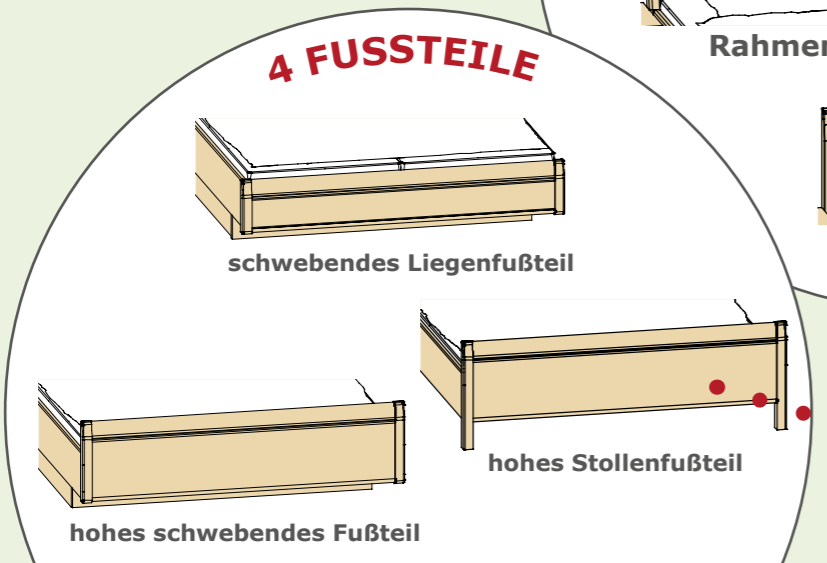

Bettvielfalt für mehr Individualität

Echtholz furnier Kernbuche / Lack Weiß

Kombinieren Sie Ihr WUNSCHBETT aus:

- 15 Oberflächen
- 5 Kopfteilen
- 4 Fußteilen
- 2 Bettsockel-Varianten
- 3 Bettseitenhöhen

BETTBREITEN	80	90	100	120	140	160	180	200
BETTLÄNGEN	Alle Bettbreiten sind erhältlich in: 190 – 200 – 210 – 220 cm