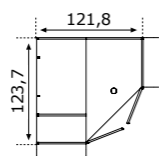

Anbaueckschrank 2-türig, begehbar

- 2 Innenspiegel
- serienmäßige Innenbeleuchtung
- Inneneinteilung:
  - 5 Böden im Fach 31 cm breit
  - 2 Böden im Fach 90 cm breit
  - 1 Kleiderstange
- (Schubkästen Zusatzausstattung)