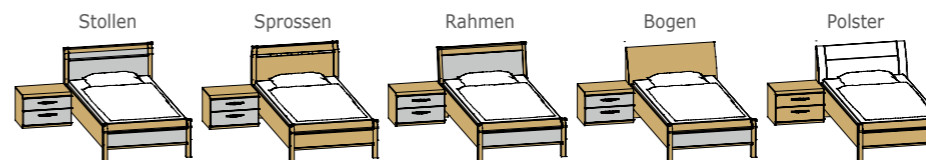

Schranksystem 1
Schrank 5-trg.
45/45/90/45 cm
B/T: 224,6/59,5 cm

Schranksystem 2
Schrank 6-trg.
90/90/90 cm
B/T: 269,2/59,5 cm

Schranksystem 3
60er Außentüren mit Profil,
Schrank 6-trg. 60/90/90/60 cm
B/T: 300/61 cm

Schwebetüren H: 208 cm und 230,4 cm (Tiefe inkl. Front)

Schranksystem 4 / D1
Schwebetürenschrack
2-trg. schlichte Front
B/T: 180, 210, 240,
270, 300, 330 / 68 cm

Schranksystem 4 / D2
Schwebetürenschrack
2-trg. mit Spiegel
B/T: 180, 210, 240,
270, 300, 330 / 68 cm

Schranksystem 4 / D22
Schwebetürenschrack
2-trg. schlichte Front
B/T: 180, 210, 240,
270, 300, 330 / 68 cm

Einzel- und Doppelbetten in allen handelsüblichen Abmessungen und Sondermaßen:

Bettseitenhöhe: Super Luxus 54,8 cm, Luxus 48,4 cm und Comfort 42,0 cm
Kopfteilhöhe Stollen: Super Luxus 93,5 cm, Luxus 93,5 cm und Comfort 87,1 cm
Kopfteilhöhe Sprossen: Super Luxus 93,5 cm, Luxus 93,5 cm und Comfort 87,1 cm
Kopfteilhöhe Rahmen: Super Luxus 97,8 cm, Luxus 91,4 cm und Comfort 85,0 cm
Kopfteilhöhe Bogen: Super Luxus 96,8 cm, Luxus 90,4 cm und Comfort 84,0 cm
Kopfteilhöhe Polster: Super Luxus 102,8 cm, Luxus 96,0 cm und Comfort 89,6 cm

Matratzenrahmen-
Einlegetiefe:
bis 18,0 cm

Kopfteilvarianten für Einzel- und Doppelbetten:

TWIN-Betten:
Kopfteilvarianten siehe Einzel- und Doppelbetten

2 x 80 x 200 cm
2 x 90 x 200 cm
2 x 100 x 200 cm

Fußteilvarianten: