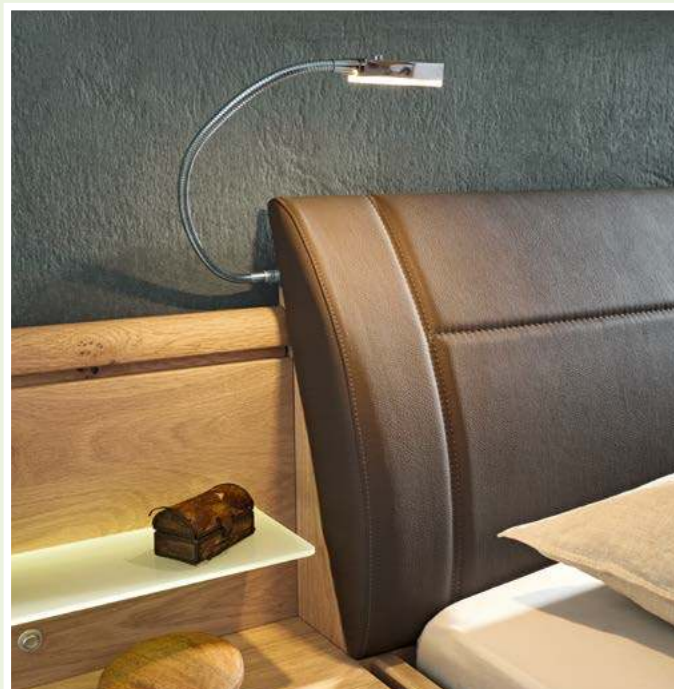

LUXUS Doppelbett mit Polsterkopfteil Weiß, Bettseitenhöhe 48,4 cm, Stollenliegenfußteil, Konsolen mit Paneelaufsatz inkl. Beleuchtung, LED-Flexleuchten mit USB-Anschluss, Drehtürenschränk 6-trg. mit 2x 2er Frontschubkästen, mittig mit 4x Spiegeltür, Passepartout (große Abb.).

Polsterkopfteil Elephant und LED-Flexleuchte mit USB-Anschluss (Abb. unten links).

Echtholz furnier Wildeiche / Lack Weiß

COMFORT Einzelbett mit Bogenkopfteil, Bettseitenhöhe 42 cm, Stollenliegenfußteil, Konsolen und Hängeablage mit Glasboden, LED-Flexleuchten mit USB-Anschluss, Schrankkommodenkombination 3-tlg. (Abb. unten rechts).