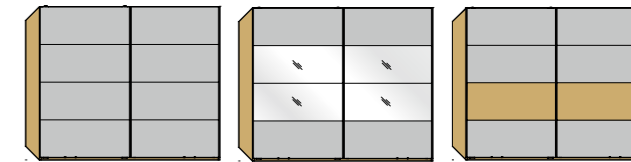

Schranksystem 4 / D1
Schwebetürenschrack
2-trg. schlichte Front
B/T: 180, 210, 240,
270, 300, 330 / 68 cm

Schranksystem 4 / D2
Schwebetürenschrack
2-trg. mit Spiegel
B/T: 180, 210, 240,
270, 300, 330 / 68 cm

Schranksystem 4 / D22
Schwebetürenschrack
2-trg. schlichte Front
B/T: 180, 210, 240,
270, 300, 330 / 68 cm

Einzel- und Doppelbetten in allen handelsüblichen Abmessungen und Sondermaßen:

Bettseitenhöhe: Super Luxus 54,8 cm, Luxus 48,4 cm und Comfort 42,0 cm
Kopfteilhöhe Stollen: Super Luxus 93,5 cm, Luxus 93,5 cm und Comfort 87,1 cm
Kopfteilhöhe Sprossen: Super Luxus 93,5 cm, Luxus 93,5 cm und Comfort 87,1 cm
Kopfteilhöhe Rahmen: Super Luxus 97,8 cm, Luxus 91,4 cm und Comfort 85,0 cm
Kopfteilhöhe Bogen: Super Luxus 96,8 cm, Luxus 90,4 cm und Comfort 84,0 cm
Kopfteilhöhe Polster: Super Luxus 102,8 cm, Luxus 96,0 cm und Comfort 89,6 cm

Matratzenrahmen-
Einlegetiefe:
bis 18,0 cm