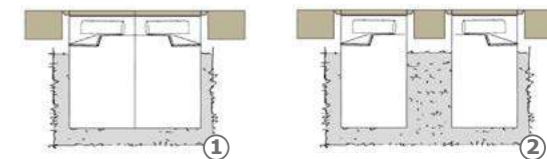

TWIN-BETTEN

Die Stellmöglichkeiten: