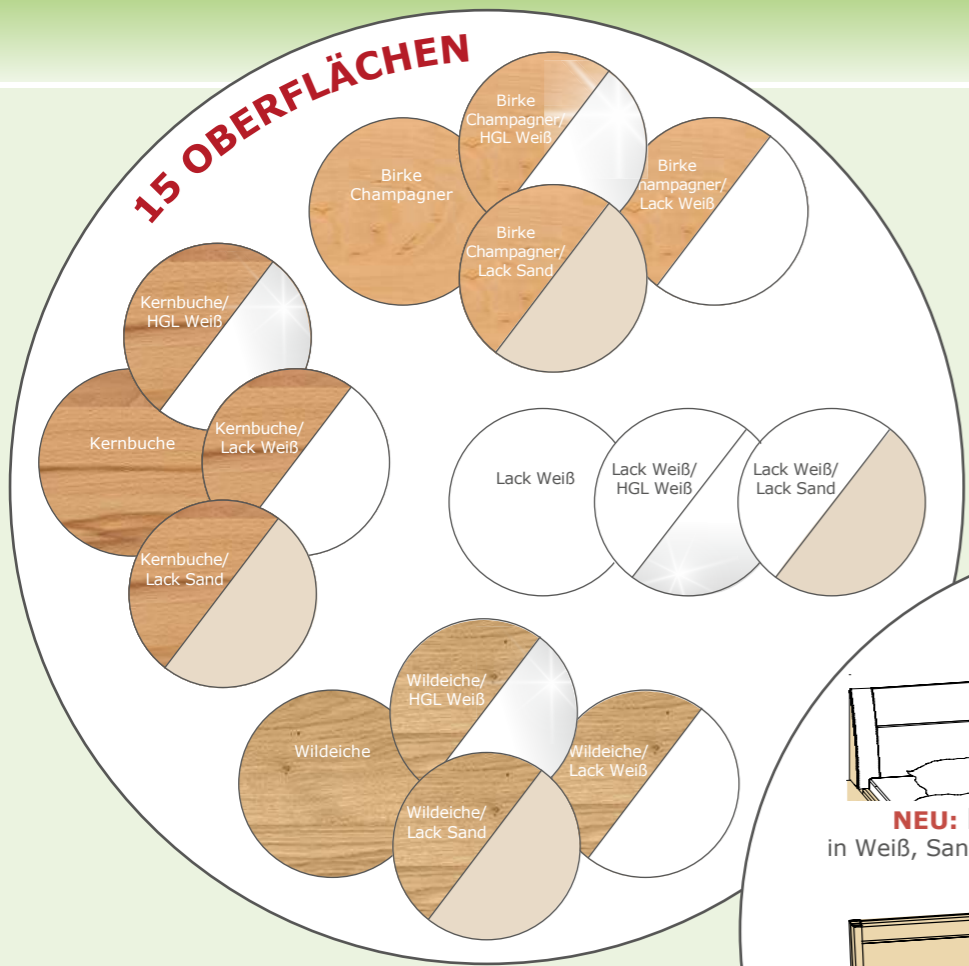

COMFORT-V

Schlafkultur für alle Generationen

Bettvielfalt für mehr Individualität

Echtholz furnier Kernbuche / Lack Weiß

Kombinieren Sie Ihr WUNSCHBETT aus:

- 15 Oberflächen
- 5 Kopfteilen
- 4 Fußteilen
- 2 Bettsockel-Varianten
- 3 Bettseitenhöhen

BETTBREITEN	80	90	100	120	140	160	180	200
BETTLÄNGEN	Alle Bettbreiten sind erhältlich in: 190 – 200 – 210 – 220 cm							

Polsterkopfteil in Weiß, Sand oder Elefant

Bogenkopfteil inkl. Steckdosen

Sprossenkopfteil

Rahmenkopfteil

Ein Bett mit unzähligen Möglichkeiten

...vielleicht lieber das Bogenkopfteil?

Stollenkopfteil

Super Luxushöhe: 54,8 cm

hohes Stollenfußteil

- Sie bestimmen:**
- das Kopfteil
 - das Fußteil
 - die Bettbreite
 - die Liegehöhe
 - die Beimöbel und Schränke