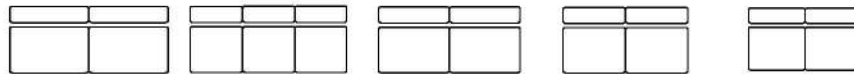

gültig ab 12.09.2023

Modell: **2560 Skandia**

Maße sind ca.-Maße	BIHIT 180 | 82 | 90	BIHIT 180 | 82 | 90	BIHIT 160 | 82 | 90	BIHIT 140 | 82 | 90	BIHIT 120 | 82 | 90	
Bezeichnung	3er-Sofa mit 2-Sitzen, ohne Armteile	3er-Sofa mit 3-Sitzen, ohne Armteile	2.5er-Sofa mit 2-Sitzen, ohne Armteile	2.5er-Sofa mit 2-Sitzen, ohne Armteile	2er-Sofa mit 2-Sitzen, ohne Armteile	
Best-Nr.	A2090	AO60	B12080	B12070	BO60	

Ledergruppen

Anilux	all over					
Wax Anilin	all over					
Semi	all over					
Semi	Split-Leder					
Soleda	Split-Leder					
Soleda	Skai/Kunstleder					
Madras	Split-Leder					
Madras	Skai/Kunstleder					

Stoffgruppen

Gruppe	0 & Cairo (279)					
Gruppe	1					
Gruppe	2					
Gruppe	3					
Gruppe	4					
Gruppe	5					

T=Hohe Rückenlehne +6 cm gegen Aufpreis | L= Niedrige Rückenlehne- Standard	Leder				
	Stoff				

Schaum (HR) im Rücken gegen Aufpreis	Comfort (VP)	Comfortschaum (VP) in der Rücklehne Standard				
	HR Schaum					

PS= Taschenfedern im Sitz gegen Aufpreis | M-Medium Schaum im Sitz - Standard					

Alle Preise in Euro,

DE
AX