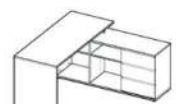

4265
AKTENSCHRANK

B/H/T ca.: 80/120/40 cm
Dekor: 549

2x 1x

4234
AKTENREGAL

B/H/T ca.: 45/197/40 cm
Dekor: 547 Graphit

4266
AKTENSCHRANK

B/H/T ca.: 80/197/40 cm
Dekor: 549

4187
SCHREIBTISCH

B/H/T ca.: 145/77/146 cm
Dekor: 549

3x

Linhares

Artikelbeschreibung siehe beigefügte Sortimentskarte

Bitte beachten Sie, dass sämtliche Maßangaben ca.-Werte sind. Technische Änderungen und Irrtümer vorbehalten.