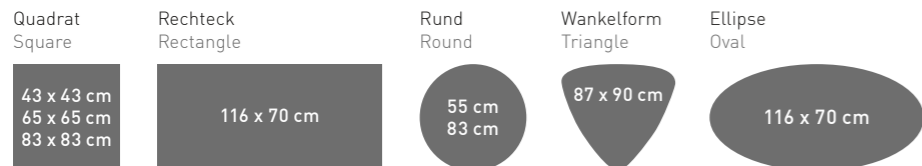

## 5 COUCHTISCH-FORMEN IN 8 GRÖSSEN: 5 COFFEE TABLE SHAPES IN 8 SIZES:

43 x 43 cm  
65 x 65 cm  
83 x 83 cm

116 x 70 cm

55 cm  
83 cm

87 x 90 cm

116 x 70 cm