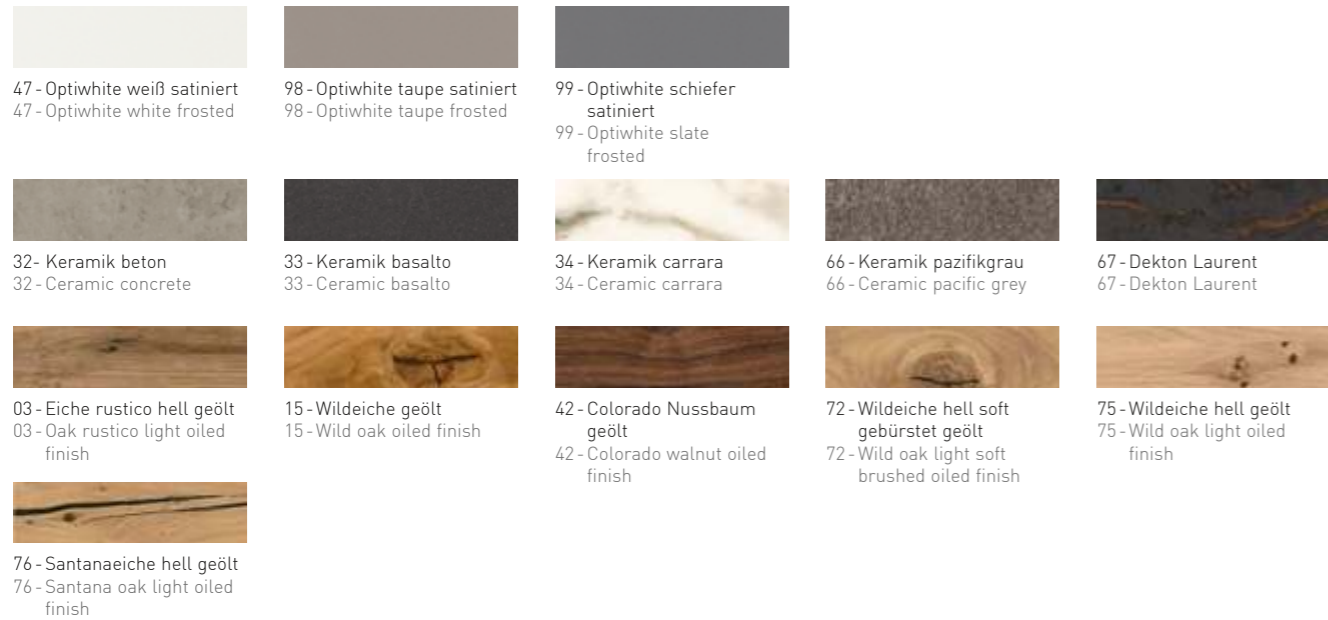

98 - Optiwhite taupe satiniert
98 - Optiwhite taupe frosted

99 - Optiwhite schiefer satiniert
99 - Optiwhite slate frosted

32 - Keramik beton
32 - Ceramic concrete

33 - Keramik basalto
33 - Ceramic basalto

34 - Keramik carrara
34 - Ceramic carrara

66 - Keramik pazifikgrau
66 - Ceramic pacific grey

67 - Dekton Laurent
67 - Dekton Laurent

03 - Eiche rustico hell geölt
03 - Oak rustico light oiled finish

15 - Wildeiche geölt
15 - Wild oak oiled finish

42 - Colorado Nussbaum geölt
42 - Colorado walnut oiled finish

72 - Wildeiche hell soft gebürstet geölt
72 - Wild oak light soft brushed oiled finish

75 - Wildeiche hell geölt
75 - Wild oak light oiled finish

76 - Santanaeiche hell geölt
76 - Santana oak light oiled finish

COPPA* 4770- bis 4777-

47 - Optiwhite weiß satiniert
47 - Optiwhite white frosted