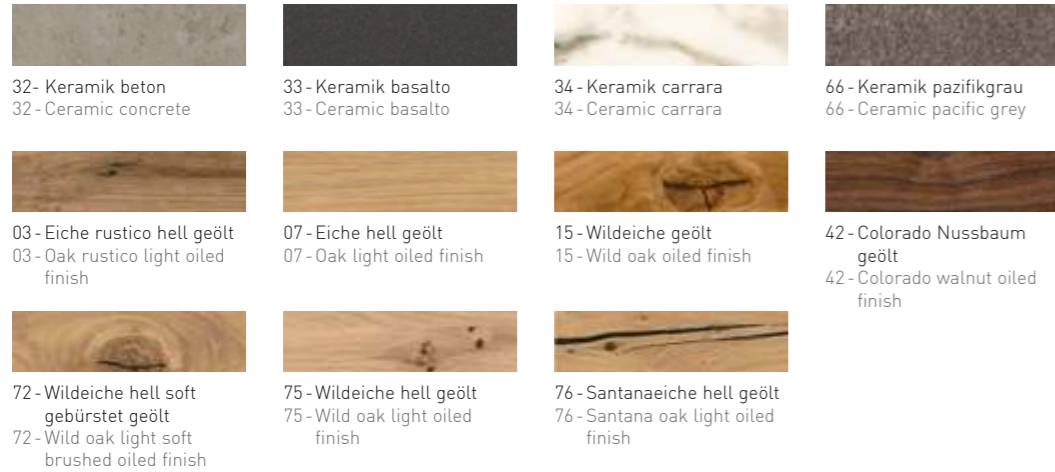

CANNA* 4540- bis 4542-

Exclusive-Edition:
Erhältlich nur bei selektiven Handelspartnern
Only available at selected retailers