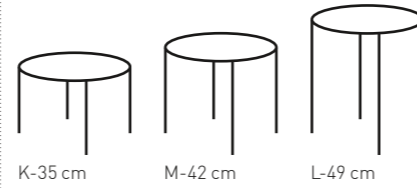

IN 3 HÖHEN: IN 3 HEIGHTS: