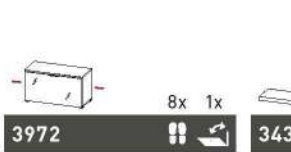

Fran

11.08.2023 - bis auf Widerruf

Fran

242 Navarra-Eiche-Nb./Weiß

243 Navarra-Eiche-Nb.

3935
SCHUHSCHRANK
B/H/T ca.: 134/105/40 cm
Dekor: 242

3936
SPIEGEL
B/H/T ca.: 134/80/3 cm
Dekor: 243

3937
SCHUHSCHRANK
B/H/T ca.: 89/105/40 cm
Dekor: 242

3938
SPIEGEL
B/H/T ca.: 89/80/3 cm
Dekor: 243

3972
SCHUHBANK
B/H/T ca.: 89/49/40 cm
Dekor: 242

3434
SITZKISSEN
B/H/T ca.: 89/5/36 cm
Dekor: 58 - Anthrazit

3973
GARDEROBENPANEEL
B/H/T ca.: 89/144/30 cm
Dekor: 242