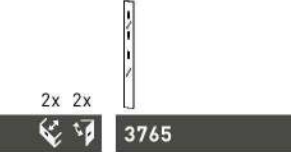

3938
SPIEGEL
B/H/T ca.: 89/80/3 cm
Dekor: 243

3972
SCHUHBANK
B/H/T ca.: 89/49/40 cm
Dekor: 242

3434
SITZKISSEN
B/H/T ca.: 89/5/36 cm
Dekor: 58 - Anthrazit

3973
GARDEROBENPANEEL
B/H/T ca.: 89/144/30 cm
Dekor: 242