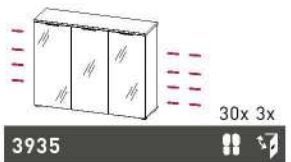

Fran

11.08.2023 - bis auf Widerruf

Fran

242 Navarra-Eiche-Nb./Weiß

243 Navarra-Eiche-Nb.

3935
SCHUHSCHRANK
B/H/T ca.: 134/105/40 cm
Dekor: 242

3936
SPIEGEL
B/H/T ca.: 134/80/3 cm
Dekor: 243

3937
SCHUHSCHRANK
B/H/T ca.: 89/105/40 cm
Dekor: 242

3938
SPIEGEL
B/H/T ca.: 89/80/3 cm
Dekor: 243

3972
SCHUHBANK
B/H/T ca.: 89/49/40 cm
Dekor: 242

3434
SITZKISSEN
B/H/T ca.: 89/5/36 cm
Dekor: 58 - Anthrazit

3973
GARDEROBENPANEEL
B/H/T ca.: 89/144/30 cm
Dekor: 242