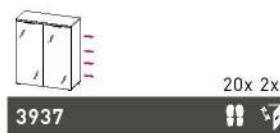

Fran

11.08.2023 - bis auf Widerruf

Fran

242 Navarra-Eiche-Nb./Weiß

243 Navarra-Eiche-Nb.

3935
SCHUHSCHRANK
B/H/T ca.: 134/105/40 cm
Dekor: 242

3936
SPIEGEL
B/H/T ca.: 134/80/3 cm
Dekor: 243

3937
SCHUHSCHRANK
B/H/T ca.: 89/105/40 cm
Dekor: 242

3938
SPIEGEL
B/H/T ca.: 89/80/3 cm
Dekor: 243

3972
SCHUHBANK
B/H/T ca.: 89/49/40 cm
Dekor: 242

3434
SITZKISSEN
B/H/T ca.: 89/5/36 cm
Dekor: 58 - Anthrazit

3973
GARDEROBENPANEEL
B/H/T ca.: 89/144/30 cm
Dekor: 242