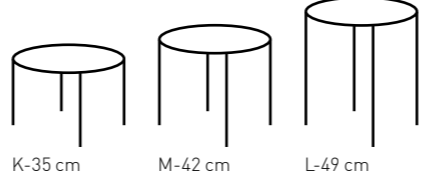

IN 3 HÖHEN:
IN 3 HEIGHTS: