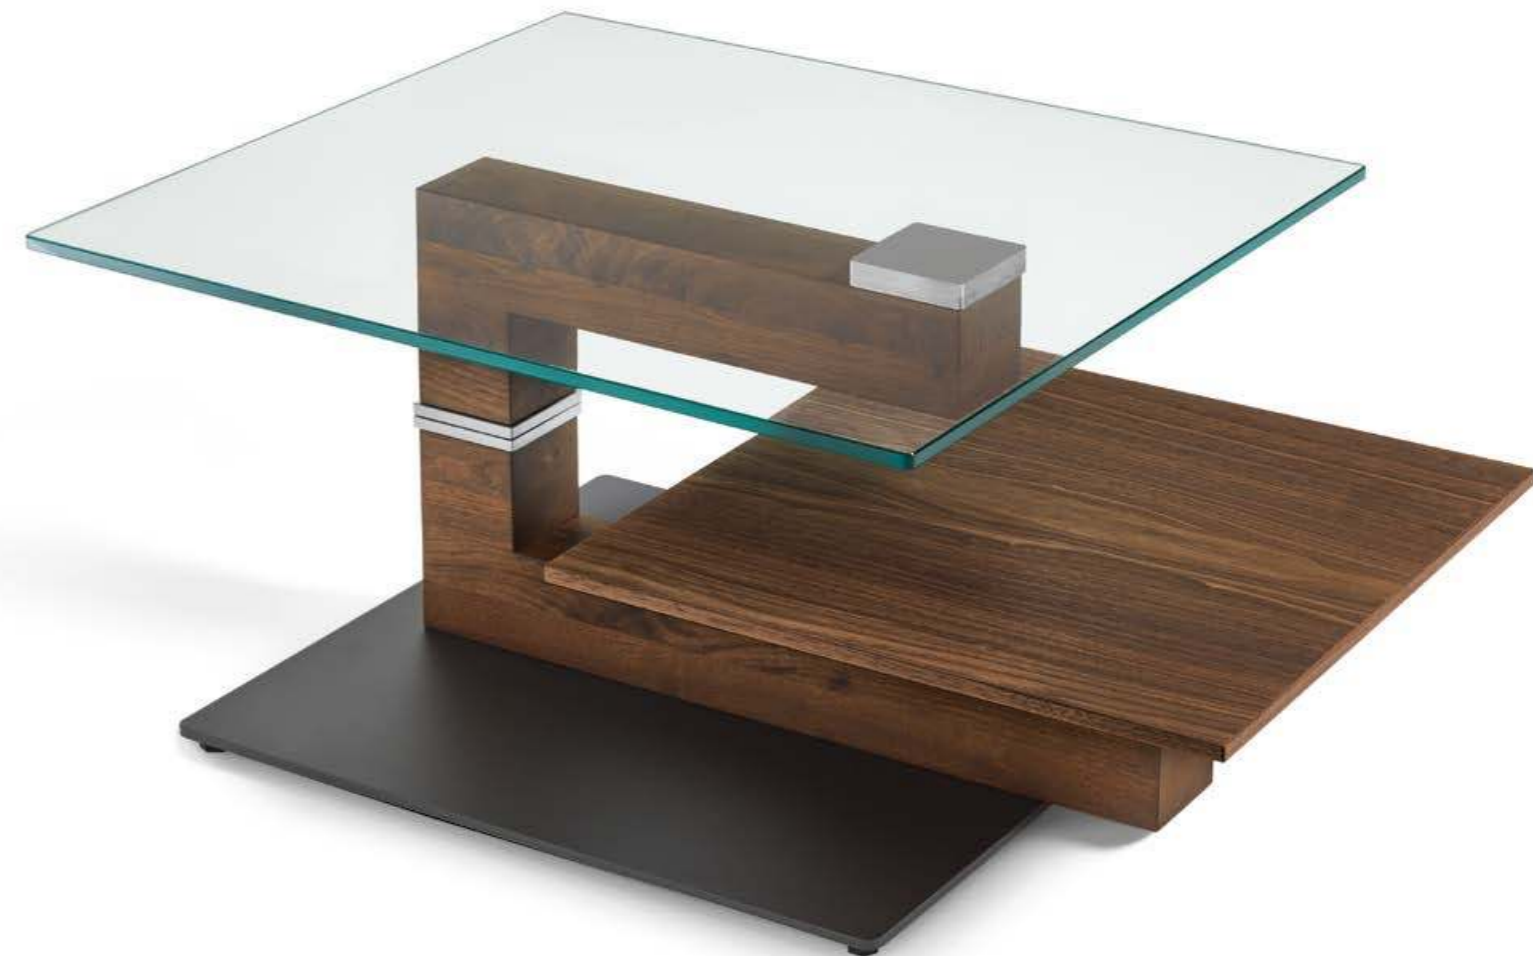

BODENPLATTE METALL / BOTTOM PLATE METAL

A - Anthrazit matt
A - Anthracite matt

E - Edeltahloptik
E - Stainless steel optic

Exclusive-Edition:
Erhältlich nur bei selektiven Handelspartnern
Only available at selected retailers

Couchtisch, Bestell-Nr. 4343-7546E
Bodenplatte: Edeltahloptik
Wildeiche hell geölt
ESG! Kristallglas, 12 mm, schwenkbar
Größe ca. 87 x 63 (123 x 63) cm
Höhe ca. 22/41 cm

Coffee table, order no. 4343-7546E
Bottom plate: Stainless steel optic
Wild oak light oiled finish
ESG! Crystal glass, 12 mm, swiveling
Size approx. 87 x 63 (123 x 63) cm
Height approx. 22/41 cm