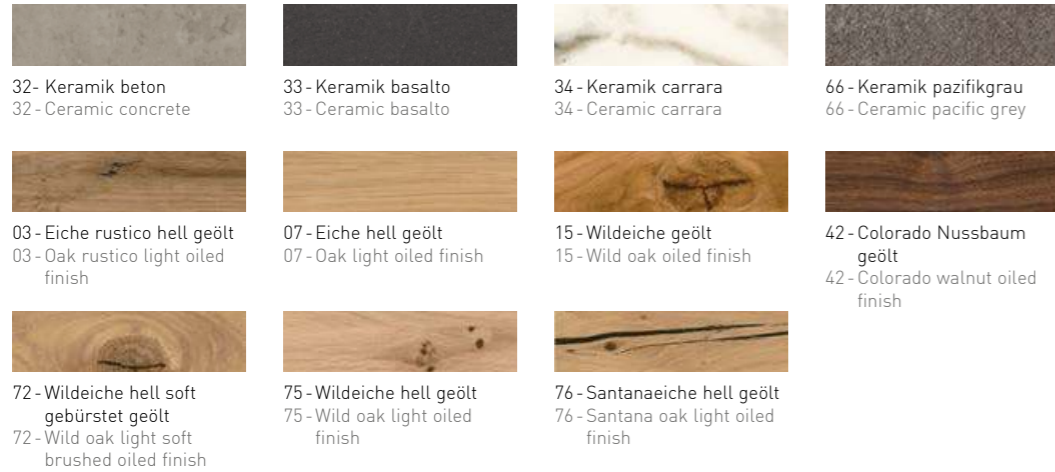

CANNA* 4540- bis 4542-

Exclusive-Edition:
Erhältlich nur bei selektiven Handelspartnern
Only available at selected retailers