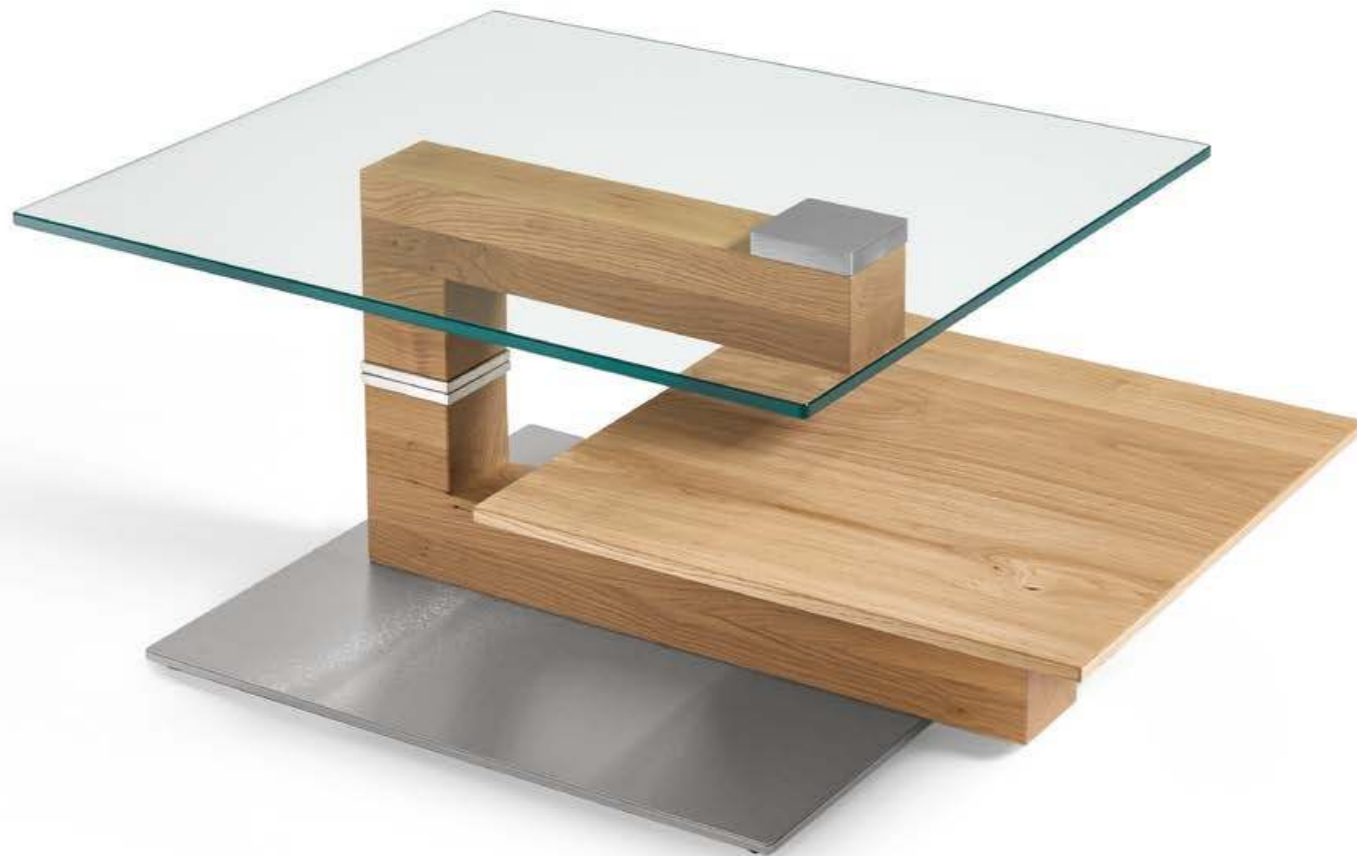

BODENPLATTE METALL / BOTTOM PLATE METAL

A - Anthrazit matt
A - Anthracite matt

E - Edeltahloptik
E - Stainless steel optic

Exclusive-Edition:
Erhältlich nur bei selektiven Handelspartnern
Only available at selected retailers

Couchtisch, Bestell-Nr. 4343-7546E
Bodenplatte: Edeltahloptik
Wildeiche hell geölt
ESG! Kristallglas, 12 mm, schwenkbar
Größe ca. 87 x 63 (123 x 63) cm
Höhe ca. 22/41 cm

Coffee table, order no. 4343-7546E
Bottom plate: Stainless steel optic
Wild oak light oiled finish
ESG! Crystal glass, 12 mm, swiveling
Size approx. 87 x 63 (123 x 63) cm
Height approx. 22/41 cm