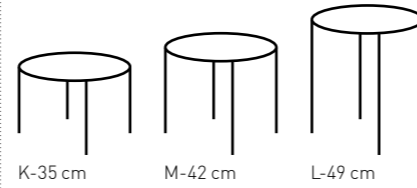

UNTERBAU: FRAME:

17 - Edelstahloptik 17 - Stainless steel optic	18 - Metall anthrazit matt 18 - Metal anthracite matt
---	--

IN 3 HÖHEN: IN 3 HEIGHTS:

RIO* MACHT EINFACH ALLES MIT.

RIO* für Büros, Dielen, Wintergärten und viele Raumsituationen mehr: Neben Ihrem Lesesessel wird RIO* zum praktischen Beistelltisch, als kleiner Dielentisch überzeugt er mit besonders robusten Oberflächen und im Wintergarten als markanter Hingucker.

4940-1833L: Metall anthrazit matt,
Keramik basalto, 6 mm • LBH 43/43/49 cm

4940-1833L: Metal anthracite matt,
Ceramic basalto, 6 mm • LWH 43/43/49 cm

RIO* MACHT SICH AUCH NEBEN IHREM BETT GUT.

RIO* macht den Unterschied und passt perfekt in Ihr Zuhause: Drei Höhen stehen zur Wahl und so begleitet RIO* als Nachttisch nicht nur Polsterbetten gekonnt, sondern auch besonders hohe Boxspringbetten.