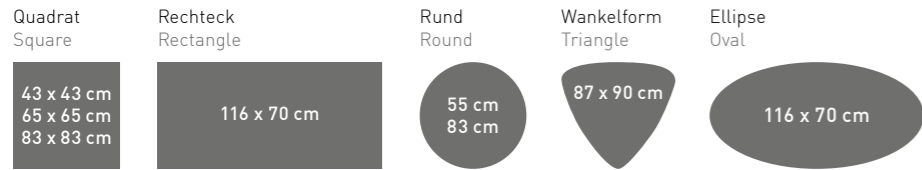

5 COUCHTISCH-FORMEN IN 8 GRÖSSEN: 5 COFFEE TABLE SHAPES IN 8 SIZES:

116 x 70 cm

55 cm
83 cm

87 x 90 cm

116 x 70 cm

UNTERBAU: FRAME:

18 - Metall anthrazit matt
18 - Metal anthracite matt