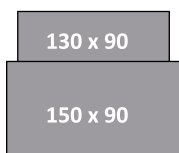

Benny

Benny 1XL

Besonderheiten:

- Massivholztisch
- Bodenplatten Edelstahloptik
- Tischhöhe ca. 74,5 cm

Maße: Tisch BENNY und BENNY 1XL in folgenden Größen lieferbar**Benny**

mit fester Platte
lieferbar in den Größen:

**Benny 1XL**

mit Synchron-Mittelauszug
lieferbar in den Größen:

130 (180) x 90
1 innenl. Einlage à 50 cm

150 (200) x 90
1 innenl. Einlage à 50 cm

Holzart/-farben:Kernbuche
lackiertEiche natur
geöltEiche bianco
geölt