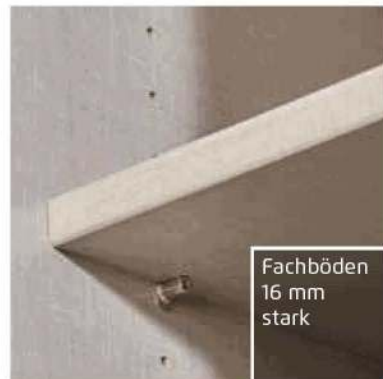

Qualitätsmerkmale

MONTIERT

zeitlose
Optik

attraktive
Frontgestal-
tungen

langlebige
Produk-
tqualität

ausgezeich-
nete Möbel-
beschläge

umfan-
greiches
Zubehör

Qualität und Material

10 Jahre Herstellergarantie!
Die Garantiebedingungen finden Sie auf [www.milner.de](#) und in Hinweisen, die dem Produkt beiliegen.

Dekor-Druck
Die Möbelteile mit Dekor-Druck haben eine gleichmäßig schöne, strapazierfähige Oberfläche.

Belastbarkeit
Die Belastungsgrenzen für alle Möbel- und Zubehörteile finden Sie in der „Belastungstabelle“ unter: [www.milner.de](#)

WOODMAX Spanplatten
Die wohngesunde Frischholz-Spanplatte, speziell für die Verwendung in Wohnräumen, mit dem Prädikat „Schadstoffarm“. Für unsere Woodmax-Spanplatte verwenden wir nur unbelastete Schwach- und Bruchhölzer aus nachhaltigem Forstbetrieb regionaler Wälder.

Unser Rohstoff aus der Natur
Für seinen Plattenwerkstoff erhielt verschiedene Auszeichnungen. Strenge Prüfungen von neutralen Instituten bestätigen kontinuierlich die Unbedenklichkeit von Material und Verfahren.

Ausgezeichnet und zertifiziert