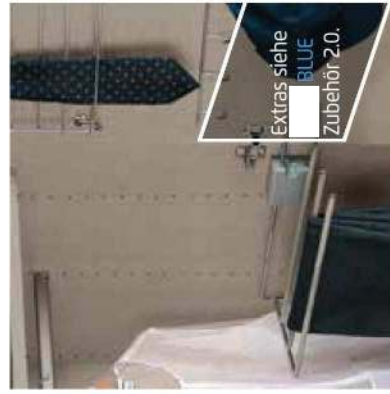

Extras siehe
BLUE
Zubehör 2.0.

Top-Verarbeitung

einfache Montage

bewährte Beschlagtechnik

praktische Zubehörartikel

Materialinformation

Dekor-Druck
Die Möbeteile mit Dekor-Druck haben eine gleichmäßig schöne, strapazierfähige Oberfläche.

Belastbarkeit
Die Belastungsgrenzen für alle Möbel- und Zubehörteile finden Sie in der „Belastungstabelle“

WOODMAX
Der wohngesunde Frischholz-Werkstoff

WOODMAX Spanplatten
Die wohngesunde Frischholz-Spanplatte, speziell für die Verwendung in Wohnräumen, mit dem Prädikat „Schadstoffarm“. Für unsere Woodmax-Spanplatte verwenden wir nur unbelastete Schwach- und Bruchhölzer aus nachhaltigem Forstbetrieb regionaler Wälder.

Unser Rohstoff aus der Natur
Für seinen Plattenwerkstoff erhielt verschiedene Auszeichnungen. Strenge Prüfungen von neutralen Instituten bestätigen kontinuierlich die Unbedenklichkeit von Material und Verfahren.

Ausgezeichnet und zertifiziert

made in GERMANY
Nachhaltig gefertigt

www.blauer-engel.de/uz28
- Hohe atmosphärische Erdatmosphäre
- In der Wälderzeit gesaubert
- Unschädlich

WOODMAX
Der wohngesunde Frischholz-Werkstoff

RAL
Zertifiziert

M
Produktqualität

MADE IN GERMANY
Möbelwerkzeuge
Produktqualität