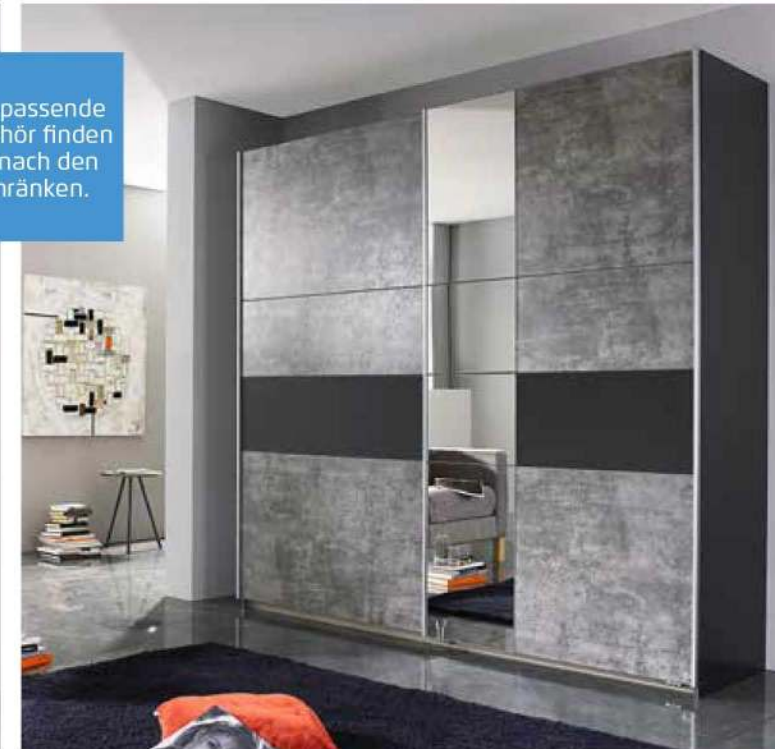

# Kitty

**01.11.2023 - bis auf Widerruf**

**gültig ab 01.11.2023**

**Kitty**

BLUE

Das passende  
Zubehör finden  
Sie nach den  
Schränken.

Front/Korpus, Absetzungen	Modell-Nr.		
	Abs. Dekor-Druck Eiche Artisan	Abs. stone grey	Abs. grau-metallic
alpinweiß	AC173	AC028	–
Front alpinweiß/Korpus Dekor-Druck Eiche Artisan	AD652	–	–
grau-metallic	AC174	–	–
Front grau-metallic/Korpus Dekor-Druck Eiche Artisan	AD653	–	–
Front stone grey/Korpus grau-metallic	–	–	AC027