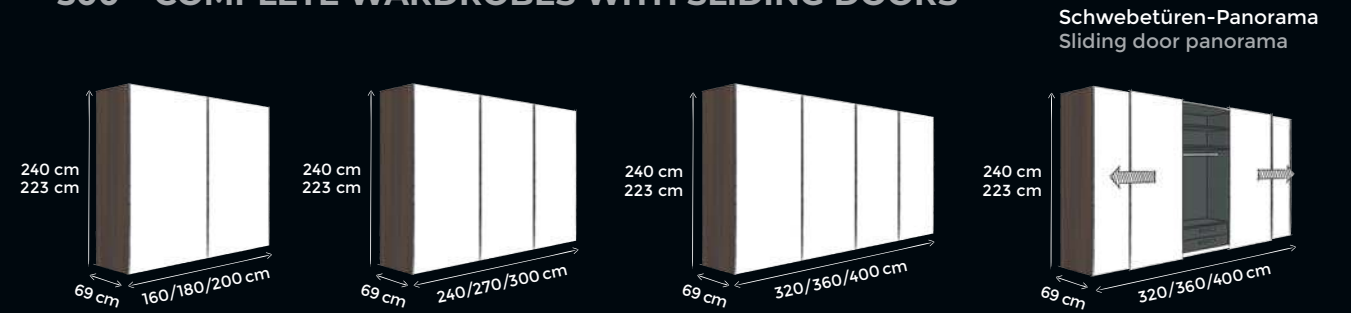

**CONCEPT ME**  
CONCEPT ME

**200 – KOMPLETTESCHRÄNKE**  
200 – COMPLETE WARDROBES

**300 – KOMPLETTESCHRÄNKE MIT SCHWEBETÜREN**  
300 – COMPLETE WARDROBES WITH SLIDING DOORS

**310 – KOMPLETTESCHRÄNKE MIT SCHWEBETÜREN & EINER WAAGERECHTEN SPROSSE**  
310 – COMPLETE WARDROBES WITH SLIDING DOORS & ONE HORIZONTAL LATTICE BAR