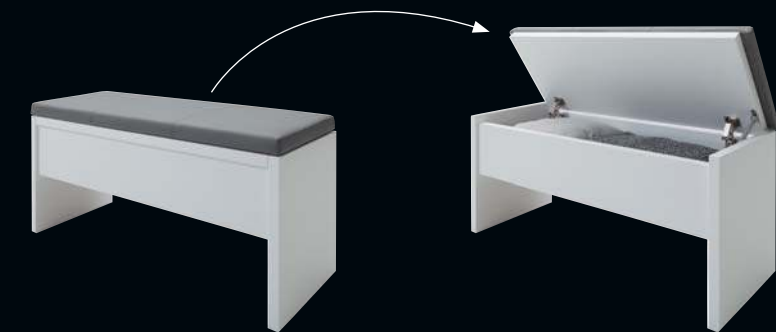

LED-Lichtband hinter Paneel  
LED lightband behind panel

Glasablage mit LED-Beleuchtung  
Glass shelf with LED lighting

Distanzleiste mit 2 USB-Anschlüssen  
Spacer strip with 2 USB ports

**BETTbank (OPTIONAL)**  
BED BENCH (OPTIONAL)

Bettbank mit Polsterauflage  
Breite: 106 cm, Höhe 47 cm, Tiefe 42 cm  
Bed bench with padding  
Width: 106 cm, height 47 cm, depth 42 cm

Bettbank mit Polsterauflage und Klappe inkl. Stauraumfach  
Bed bench with padding and flap incl. storage compartment