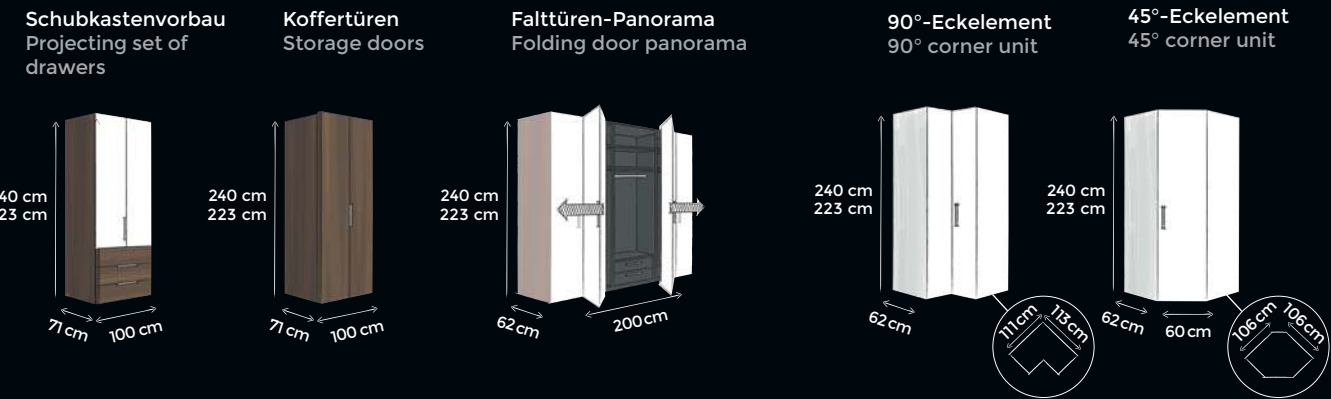

Endlos planbar // 2 Höhen  
Unlimited customization // 2 heights

Eckkombination mit Drehtüren  
Corner combination with hinged doors

Eckkombination mit Dreh- und Schwebetüren  
Corner combination with hinged and sliding doors

100 – PLANUNGSSCHRÄNKE  
100 – PLANNING WARDROBES

GRUNDELEMENTE  
BASIC UNITS

SPEZIALELEMENTE  
SPECIAL UNITS

Anbau-Garderobe  
Add-on coat rack

Regal  
Shelf unit

2er-Set Schubkästen für Regal  
Set of 2 drawers for shelf unit