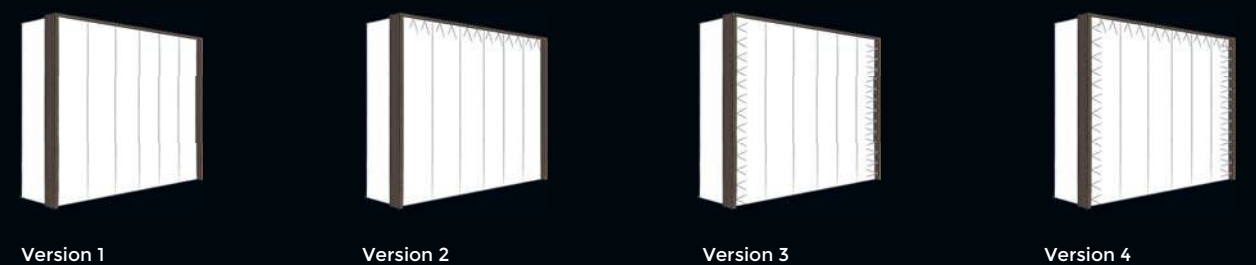

PASSEPARTOUTS FÜR DREHTÜRENSCHRÄNKE IN 4 VERSIONEN
4 VERSIONS OF PASSE PARTOUT PANELS FOR HINGED DOOR WARDROBES

Auszug aus dem Typenplan // A few examples from our range of models