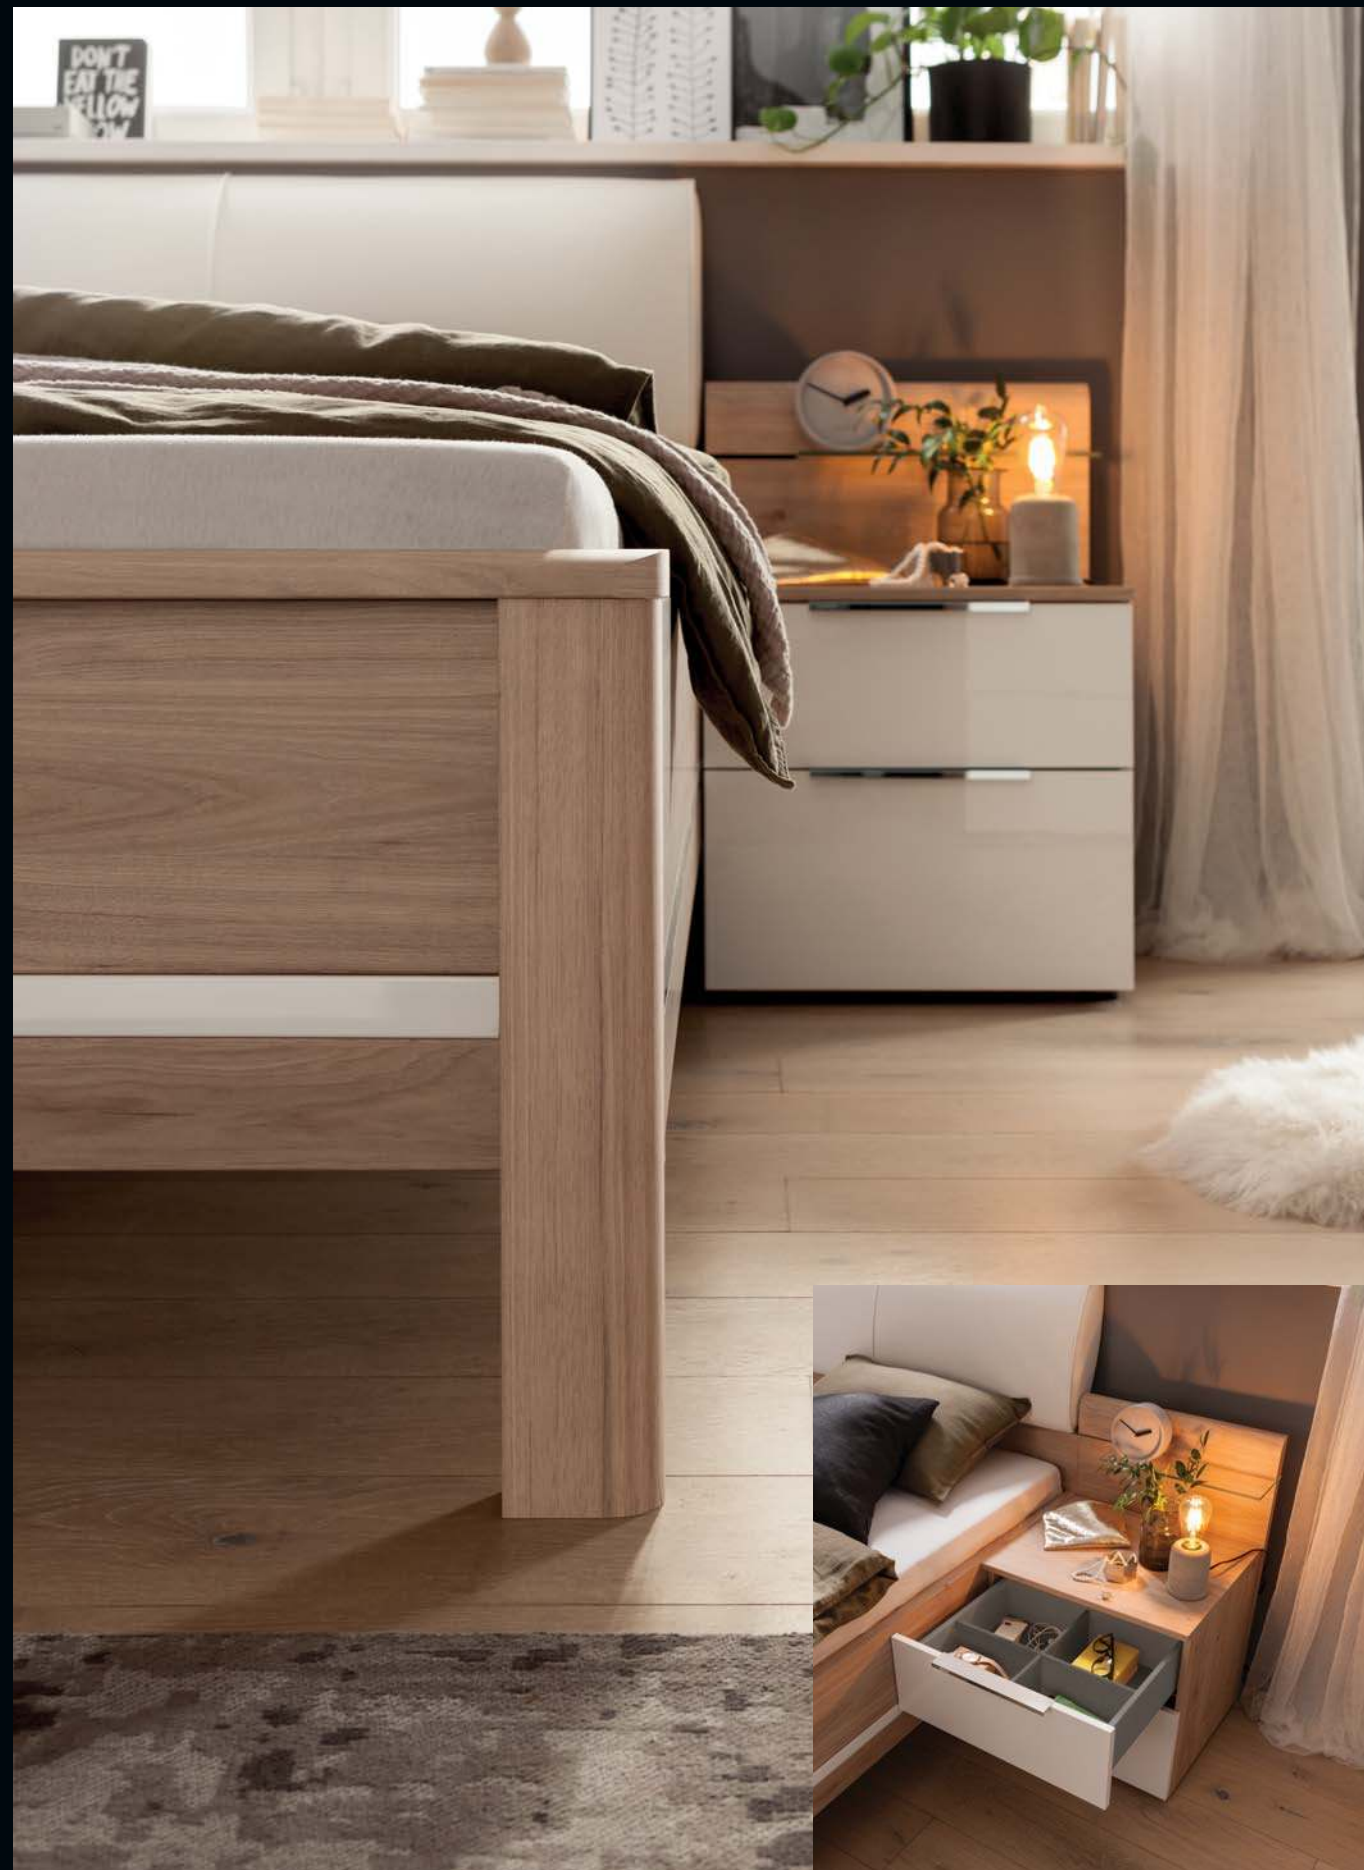

## DIE BETTEN

- In den Höhen 42 cm und 49 cm & vielen Breiten & Längen
- Erhältlich in mehreren Designvarianten in unterschiedlichsten Dekorvariationen
- Durch die verstellbaren Auflagen lässt sich eine komfortable Sitz- und Liegehöhe von bis zu 65 cm erreichen
- Rückenlehnen in Holz oder als Polster in Leder-Nachbildung bzw. Stoff
- Passende Nachtschränke sind schwebend oder bodenstehend erhältlich
- Raffiniertes Zubehör wie, Beleuchtungen, Glasböden oder USB-Ladestation
- Ideal kombinierbar mit den Schränken, Sideboards, Kommoden & Nachtschränke aus concept me