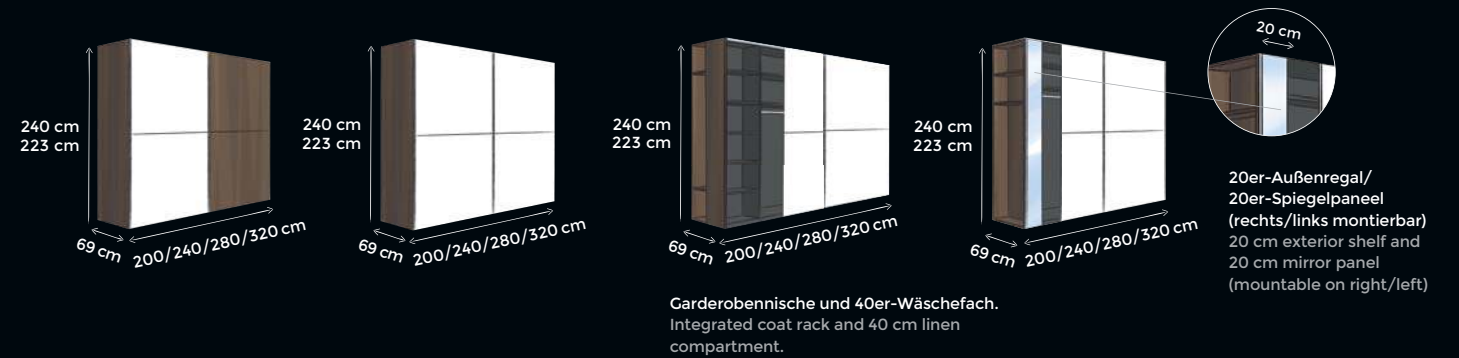

**CONCEPT ME**  
CONCEPT ME

**200 – KOMPLETTESCHRÄNKE**  
200 – COMPLETE WARDROBES

**300 – KOMPLETTESCHRÄNKE MIT SCHWEBETÜREN**  
300 – COMPLETE WARDROBES WITH SLIDING DOORS

**310 – KOMPLETTESCHRÄNKE MIT SCHWEBETÜREN & EINER WAAGERECHTEN SPROSSE**  
310 – COMPLETE WARDROBES WITH SLIDING DOORS & ONE HORIZONTAL LATTICE BAR