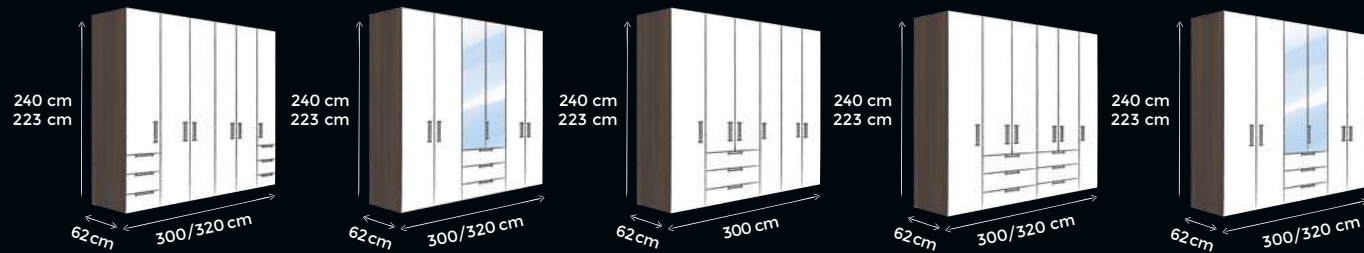

**CONCEPT ME**  
CONCEPT ME

**200 – KOMPLETTESCHRÄNKE**  
200 – COMPLETE WARDROBES

**300 – KOMPLETTESCHRÄNKE MIT SCHWEBETÜREN**  
300 – COMPLETE WARDROBES WITH SLIDING DOORS

**310 – KOMPLETTESCHRÄNKE MIT SCHWEBETÜREN & EINER WAAGERECHTEN SPROSSE**  
310 – COMPLETE WARDROBES WITH SLIDING DOORS & ONE HORIZONTAL LATTICE BAR

**220 – KOMPLETTESCHRÄNKE MIT VORGEZOGENEM SCHUBKASTEN-BLOCK**  
220 – COMPLETE WARDROBES WITH PROJECTING SET OF DRAWERS

**320 – KOMPLETTESCHRÄNKE DREH-/SCHWEBETÜREN & SCHUBKÄSTEN**  
320 – COMPLETE WARDROBES WITH HINGED/SLIDING DOORS & DRAWERS