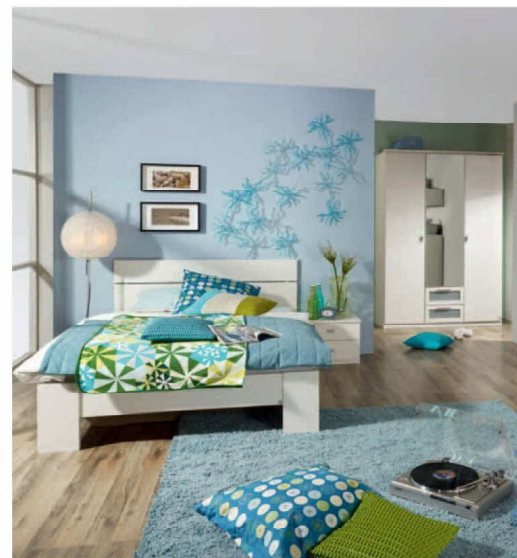

unverbindliche Verkaufspreise\*  
gültig ab 01.03.2019 bis 29.02.2020

Karl

Front/Korpus	Modell-Nr.
alpinweiß	A9812
Front grau-metallic/Korpus alpinweiß	A9882

alpinweiß

grau-metallic

■ Extras für Drehtürenchränke siehe **ZUBEHÖR PB**. / Extras für Schwebetürenchränke siehe **ZUBEHÖR PC**.