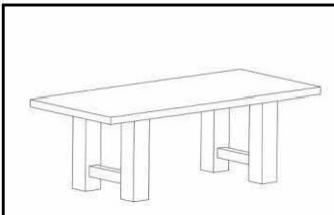

ALLIANCE

| Ref. | ESSTISCHE Eiche massiv COUCHTISCHE Eiche massiv | B. | H. | T. | Wildeiche Preis n/n | Kerneiche Preis n/n |
|-----------|--|-----|----|-----|------------------------|------------------------|
| ARTE/H180 | Esstisch Arta Eisengestell/Holzgestell | 180 | 76 | 100 | | |
| ARTE/H200 | Esstisch Arta Eisengestell/Holzgestell | 200 | 76 | 100 | | |
| ARTE/H220 | Esstisch Arta Eisengestell/Holzgestell | 220 | 76 | 100 | | |
| ARTE/H240 | Esstisch Arta Eisengestell/Holzgestell | 240 | 76 | 100 | | |
| ARTE/H260 | Esstisch Arta Eisengestell/Holzgestell | 260 | 76 | 100 | | |
| ARTE/H280 | Esstisch Arta Eisengestell/Holzgestell | 280 | 76 | 100 | | |
| ARTE/H300 | Esstisch Arta Eisengestell/Holzgestell | 300 | 76 | 100 | | |
| ARTE/H CT | Couhtisch Arta Eisengestell/Holzgestell | 120 | 45 | 80 | | |
| ACU180 | Esstisch Acur Eisengestell | 180 | 76 | 100 | | |
| ACU200 | Esstisch Acur Eisengestell | 200 | 76 | 100 | | |
| ACU220 | Esstisch Acur Eisengestell | 220 | 76 | 100 | | |
| ACU240 | Esstisch Acur Eisengestell | 240 | 76 | 100 | | |
| ACU260 | Esstisch Acur Eisengestell | 260 | 76 | 100 | | |
| ACU280 | Esstisch Acur Eisengestell | 280 | 76 | 100 | | |
| ACU300 | Esstisch Acur Eisengestell | 300 | 76 | 100 | | |
| ACU CT | Couhtisch Acur | 120 | 45 | 80 | | |
| AVA180 | Esstisch Avant Eisengestell | 180 | 76 | 100 | | |
| AVA200 | Esstisch Avant Eisengestell | 200 | 76 | 100 | | |
| AVA220 | Esstisch Avant Eisengestell | 220 | 76 | 100 | | |
| AVA240 | Esstisch Avant Eisengestell | 240 | 76 | 100 | | |
| AVA260 | Esstisch Avant Eisengestell | 260 | 76 | 100 | | |
| AVA280 | Esstisch Avant Eisengestell | 280 | 76 | 100 | | |
| AVA300 | Esstisch Avant Eisengestell | 300 | 76 | 100 | | |
| AVA CT | Couhtisch Avant | 120 | 45 | 80 | | |
| AXU180 | Esstisch Axis Eisengestell | 180 | 76 | 100 | | |
| AXU200 | Esstisch Axis Eisengestell | 200 | 76 | 100 | | |
| AXU220 | Esstisch Axis Eisengestell | 220 | 76 | 100 | | |
| AXU240 | Esstisch Axis Eisengestell | 240 | 76 | 100 | | |
| AXU260 | Esstisch Axis Eisengestell | 260 | 76 | 100 | | |
| AXU280 | Esstisch Axis Eisengestell | 280 | 76 | 100 | | |
| AXU300 | Esstisch Axis Eisengestell | 300 | 76 | 100 | | |
| AXU CT | Couhtisch Axis | 120 | 45 | 80 | | |
| CAS180 | Esstisch Castle | 180 | 76 | 90 | | |
| CAS200 | Esstisch Castle | 200 | 76 | 90 | | |
| CAS220 | Esstisch Castle | 220 | 76 | 90 | | |
| CAS240 | Esstisch Castle | 240 | 76 | 90 | | |
| CAS260 | Esstisch Castle | 260 | 76 | 90 | | |
| CAS280 | Esstisch Castle | 280 | 76 | 90 | | |
| CAS300 | Esstisch Castle | 300 | 76 | 90 | | |
| CAS CT | Couhtisch Castle | 120 | 45 | 80 | | |
| MAR180 | Esstisch Marseille | 180 | 76 | 90 | | |
| MAR200 | Esstisch Marseille | 200 | 76 | 100 | | |
| MAR220 | Esstisch Marseille | 220 | 76 | 100 | | |
| MAR240 | Esstisch Marseille | 240 | 76 | 100 | | |
| MAR260 | Esstisch Marseille | 260 | 76 | 100 | | |
| MAR280 | Esstisch Marseille | 280 | 76 | 100 | | |
| MAR300 | Esstisch Marseille | 300 | 76 | 100 | | |
| MAR CT | Couhtisch Marseille | 120 | 45 | 80 | | |