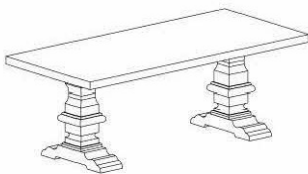

Couchtisch Abbey