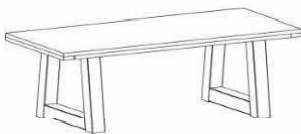

Couhtisch Avant