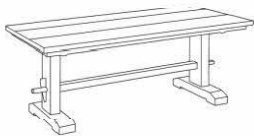

Couchtisch Viking