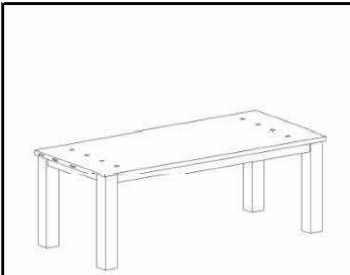

Couhtisch Arta

Couhtisch Acur

Couhtisch Avant

Couhtisch Axis

Couhtisch Castle

Couhtisch Marseille

VINTAGE

| Ref. | ESSTISCHE Eiche massiv | B. | H. | T. | Wildeiche Preis n/n | Kerneiche Preis n/n |
|--------|--------------------------|-----|----|-----|------------------------|------------------------|
| | COUCHTISCHE Eiche massiv | | | | | |
| MIL160 | Esstisch Milano | 160 | 76 | 90 | | |
| MIL180 | Esstisch Milano | 180 | 76 | 100 | | |
| MIL200 | Esstisch Milano | 200 | 76 | 100 | | |
| MIL220 | Esstisch Milano | 220 | 76 | 100 | | |
| MIL240 | Esstisch Milano | 240 | 76 | 100 | | |
| MIL260 | Esstisch Milano | 260 | 76 | 100 | | |
| MIL280 | Esstisch Milano | 280 | 76 | 100 | | |
| MIL300 | Esstisch Milano | 300 | 76 | 100 | | |
| MIL CT | Couchtisch Milano | 120 | 45 | 80 | | |
| TOU180 | Esstisch Toulouse | 180 | 76 | 100 | | |
| TOU200 | Esstisch Toulouse | 200 | 76 | 100 | | |
| TOU220 | Esstisch Toulouse | 220 | 76 | 100 | | |
| TOU240 | Esstisch Toulouse | 240 | 76 | 100 | | |
| TOU260 | Esstisch Toulouse | 260 | 76 | 100 | | |
| TOU280 | Esstisch Toulouse | 280 | 76 | 100 | | |
| TOU300 | Esstisch Toulouse | 300 | 76 | 100 | | |
| TOU CT | Couchtisch Toulouse | 120 | 45 | 80 | | |
| VIK180 | Esstisch Viking | 180 | 76 | 100 | | |
| VIK200 | Esstisch Viking | 200 | 76 | 100 | | |
| VIK220 | Esstisch Viking | 220 | 76 | 100 | | |
| VIK240 | Esstisch Viking | 240 | 76 | 100 | | |
| VIK260 | Esstisch Viking | 260 | 76 | 100 | | |
| VIK280 | Esstisch Viking | 280 | 76 | 100 | | |
| VIK300 | Esstisch Viking | 300 | 76 | 100 | | |
| VIK CT | Couchtisch Viking | 120 | 45 | 80 | | |
| ABB180 | Esstisch Abbey | 180 | 76 | 100 | | |
| ABB200 | Esstisch Abbey | 200 | 76 | 100 | | |
| ABB220 | Esstisch Abbey | 220 | 76 | 100 | | |
| ABB240 | Esstisch Abbey | 240 | 76 | 100 | | |
| ABB260 | Esstisch Abbey | 260 | 76 | 100 | | |
| ABB280 | Esstisch Abbey | 280 | 76 | 100 | | |
| ABB300 | Esstisch Abbey | 300 | 76 | 100 | | |
| | Couchtisch Abbey | 120 | 45 | 80 | | |