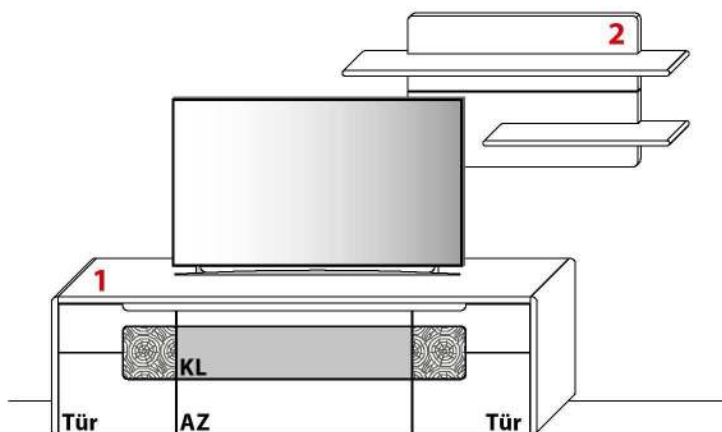

KOMBINATION 0001 | SPIEGELSEITIG 0101

B 279,4 cm | H 180,7 cm | T 50,6 cm / 25,8 cm

Maximales TV-Maß: B 192,4 cm

gültig ab 05.09.2023

1 TYPE 1250 (B 226,4 cm) s. S. 10	Wildeiche	€
IR-Repeater mit Aufsteller	Art.-Nr. 8301	€
Netzschalter für vier Geräte		
Schalter links	Art.-Nr. 8013	€
Schalter rechts	Art.-Nr. 8014	€
Vollauszug für 1 Zarge	Art.-Nr. Z089	€
Front ohne Mattglas-Akzent	Art.-Nr. 125HF	ohne Mehrpreis

2 TYPE 8253 (B 152,6 cm) s. S. 15	Wildeiche	€
LED-Ambiente-Beleuchtungs-Set 14,4 W inkl. Trafo und Schalter	Art.-Nr. 9825	€
Funkdimmer anstatt Schalter	Art.-Nr. 8212	€

Gesamtpreis Kombination

- ohne Zubehör -

Wildeiche

€