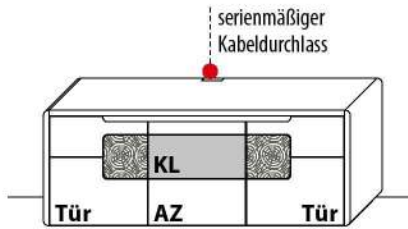

LOWBOARDE | MEDIENZUBEHÖR

gültig ab 05.09.2023

B 171,4 cm x H 66,4 cm x T 50,6 cm

2 Glasböden / 5 Fächer

Innenmaß hinter Klappe: B 53,0 cm x H 35,3 cm x T 41,7 cm

TYPE 1750

	Wildeiche	€
IR-Repeater mit Aufsteller	Art.-Nr. 8301	€
Netzschalter für vier Geräte*		
Schalter links	Art.-Nr. 8013	€
Schalter rechts	Art.-Nr. 8014	€
Vollauszug für 1 Zarge	Art.-Nr. Z089	€
Front ohne Mattglas-Akzent	Art.-Nr. 175HF	ohne Mehrpreis