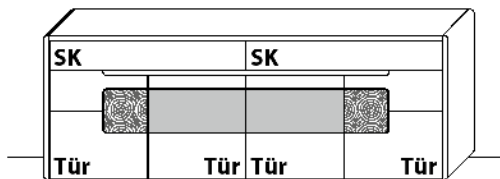

B 226,4 cm x H 82,8 cm x T 41,0 cm

2 Böden / 4 Fächer

TYPE 2250	Wildeiche	€
Vollauszug für 1 Zarge	Art.-Nr. Z089	je €
USB-Ladesteckdose für Schubkasten, links	Art.-Nr. 8502	€
Schubkasteneinsatz	Art.-Nr. 8091	€
Zusatz E-Boden	Art.-Nr. 8047	€
Front ohne Mattglas-Akzent	Art.-Nr. 225HF	ohne Mehrpreis