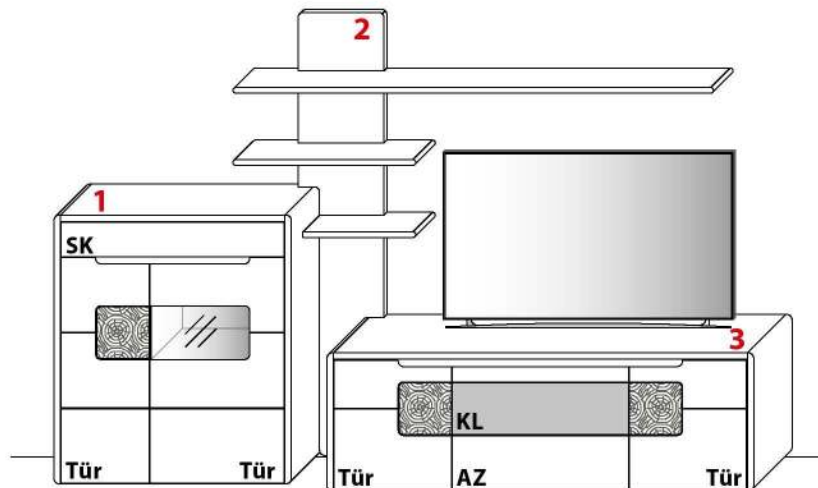

Gesamtpreis Kombination

- ohne Zubehör -

Wildeiche

€

KOMBINATION 0003 | SPIEGELSEITIG 0103

B 329,6 cm | H 208,4 cm | T 50,6 cm / 41,0 cm / 25,8 cm

Maximales TV-Maß: B 166,3 cm

gültig ab 05.09.2023