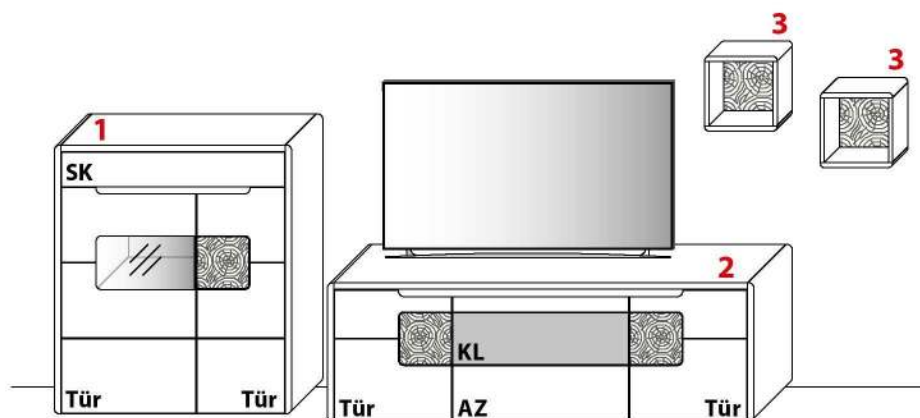

KOMBINATION 0006 | SPIEGELSEITIG 0106

B 383,6 cm | H 161,2 cm | T 50,6 cm / 41,0 cm / 20,0 cm (Breite inkl. 2 x 20 cm Abstand)

Maximales TV-Maß: B 164,9 cm

gültig ab 05.09.2023

1 TYPE 3143 (B 110,7 cm) s. S. 12	Wildeiche	€
Mattglas-Akzent für Vitrinenausschnitt	Art.-Nr. 314MG	€
Vollauszug für 1 Zarge	Art.-Nr. Z089	€
LED-Beleuchtungs-Set 6,8 W inkl. Trafo und Schalter	Art.-Nr. 9314	€
Funkdimmer anstatt Schalter	Art.-Nr. 8212	€
USB-Ladesteckdose für Schubkasten, links	Art.-Nr. 8502	€
Schubkasteneinsatz	Art.-Nr. 8041	€
Zusatz E-Boden, breit	Art.-Nr. 8647	€
Zusatz E-Boden, schmal	Art.-Nr. 8447	€

2 TYPE 1950 (B 198,9 cm) s. S. 10	Wildeiche	€
IR-Repeater mit Aufsteller	Art.-Nr. 8301	€
Netzschalter für vier Geräte		
Schalter links	Art.-Nr. 8013	€
Schalter rechts	Art.-Nr. 8014	€
Vollauszug für 1 Zarge	Art.-Nr. Z089	€
Front ohne Mattglas-Akzent	Art.-Nr. 195HF	ohne Mehrpreis

3 TYPE 1332 (B 34,0 cm) s. S. 15	Wildeiche	je €
LED-Beleuchtungs-Set 2,0 W inkl. Trafo und Schalter	Art.-Nr. 9001	€
Funkdimmer anstatt Schalter	Art.-Nr. 8212	€

Gesamtpreis Kombination

- ohne Zubehör -

Wildeiche

€