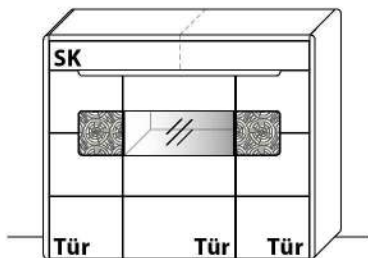

B 110,7 cm x H 127,2 cm x T 41,0 cm

4 Böden / 6 Fächer

TYPE 3143 (Abbildung)

TYPE 3144 (spiegelseitig)

Wildeiche €

Mattglas-Akzent für Vitrinenausschnitt	Art.-Nr. 314MG	€
Vollauszug für 1 Zarge	Art.-Nr. Z089	€
LED-Beleuchtungs-Set 6,8 W inkl. Trafo und Schalter	Art.-Nr. 9314	€
Funkdimmer anstatt Schalter	Art.-Nr. 8212	€
USB-Ladesteckdose für Schubkasten, links	Art.-Nr. 8502	€
Schubkasteneinsatz	Art.-Nr. 8041	€
Zusatz E-Boden, breit	Art.-Nr. 8647	€
Zusatz E-Boden, schmal	Art.-Nr. 8447	€