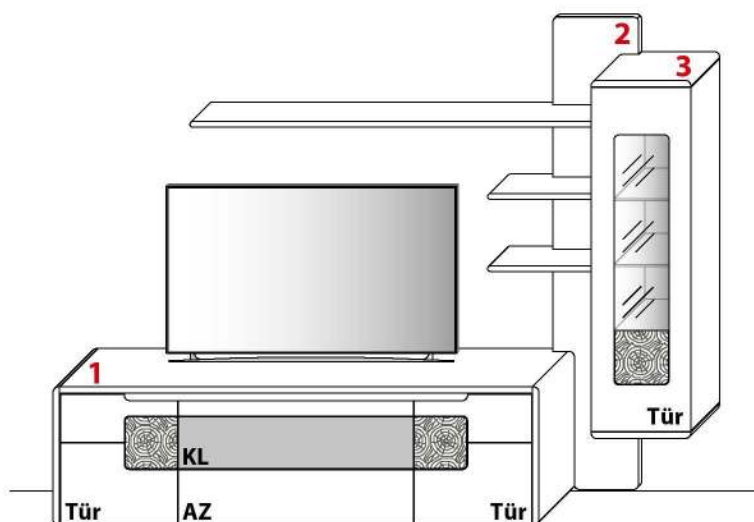

Gesamtpreis Kombination

- ohne Zubehör -

Wildeiche VZ: €

KOMBINATION 0004 | SPIEGELSEITIG 0104

B 292,8 cm | H 222,2 cm | T 50,6 cm / 25,8 cm

Maximales TV-Maß: B 193,8 cm

gültig ab 05.09.2023

1 TYPE 1250 (B 226,4 cm) s. S. 10	Wildeiche	€
IR-Repeater mit Aufsteller	Art.-Nr. 8301	€
Netzschalter für vier Geräte		
Schalter links (für Kombi 0004)	Art.-Nr. 8013	€
Schalter rechts (für Kombi 0104)	Art.-Nr. 8014	€
Vollauszug für 1 Zarge	Art.-Nr. Z089	€
Front ohne Mattglas-Akzent	Art.-Nr. 125HF	ohne Mehrpreis