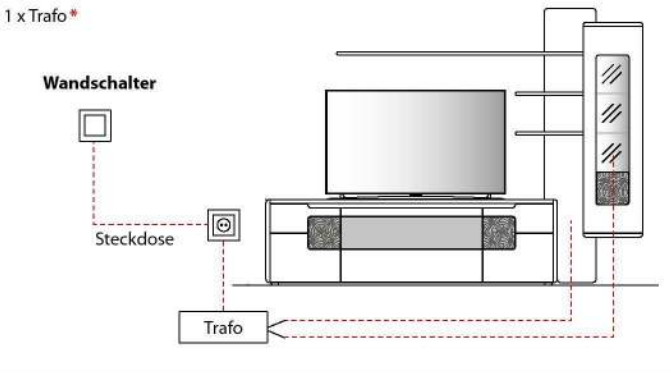

SCHALTKREISE | FUNKDIMMER

gültig ab 05.09.2023

Übersicht der möglichen Schaltkreise

Für Steckdose mit Trafo über Schalter

Für Steckdose mit Trafo über Funkdimmer

Für schaltbare Steckdose/n mit Trafo über Wandschalter