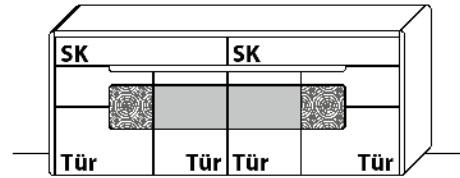

IR-Repeater

	Wildeiche	€
IR-Repeater mit Aufsteller	Art.-Nr. 8301	€

SIDEBARDE

gültig ab 05.09.2023

B 171,4 cm x H 82,8 cm x T 41,0 cm

2 Böden / 4 Fächer

TYPE 2750	Wildeiche	€
Vollauszug für 2 Zargen	Art.-Nr. Z090	€
USB-Ladesteckdose für Schubkasten, links	Art.-Nr. 8502	€
Schubkasteneinsatz, breit	Art.-Nr. 8091	€
Schubkasteneinsatz, schmal	Art.-Nr. 8541	€
Zusatz E-Boden, breit	Art.-Nr. 8047	€
Zusatz E-Boden, schmal	Art.-Nr. 8547	€
Front ohne Mattglas-Akzent	Art.-Nr. 275HF	ohne Mehrpreis