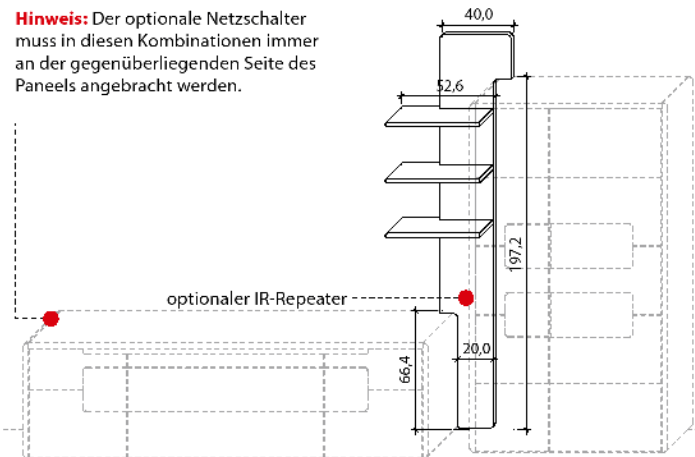

B 62,6 cm x H 222,2 cm x T 25,8 cm

Stelltiefe 22,0 cm, max. Belastung 3 kg (pro Boden)

TYPE 8653 (Abbildung)

TYPE 8654 (spiegelseitig)

Wildecke €

LED-Ambiente-Beleuchtungs-Set 9,1 W inkl. Trafo und Schalter	Art.-Nr. 9805	€
Funkdimmer anstatt Schalter	Art.-Nr. 8212	€
IR-Repeater, eingelassen mittig	Art.-Nr. 8302	€