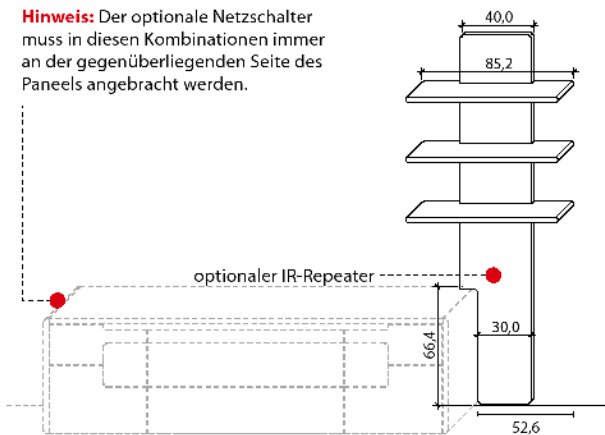

B 201,4 cm x H 222,2 cm x T 25,8 cm

Stelltiefe 22,0 cm, max. Belastung 3 kg (pro Boden)

TYPE 8053 (Abbildung)

TYPE 8054 (spiegelseitig)

	Wildeiche	€
LED-Ambiente-Beleuchtungs-Set 9,1 W inkl. Trafo und Schalter	Art.-Nr. 9805	€
Funkdimmer anstatt Schalter	Art.-Nr. 8212	€
IR-Repeater, eingelassen mittig	Art.-Nr. 8302	€

EINSCHUBPANEELE

gültig ab 05.09.2023

Hinweis: Der optionale Netzschalter muss in diesen Kombinationen immer an der gegenüberliegenden Seite des Panels angebracht werden.

B 85,2 cm x H 208,4 cm x T 25,8 cm