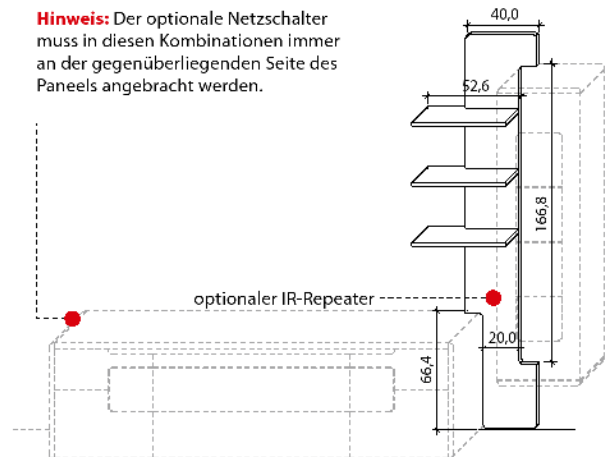

B 85,2 cm x H 208,4 cm x T 25,8 cm

Stelltiefe 22,0 cm, max. Belastung 3 kg (pro Boden)

TYPE 8823 (Abbildung)

TYPE 8824 (spiegelseitig)

Wildecke €

LED-Ambiente-Beleuchtungs-Set 13,0 W inkl. Trafo und Schalter	Art.-Nr. 9822	€
Funkdimmer anstatt Schalter	Art.-Nr. 8212	€
IR-Repeater, eingelassen mittig	Art.-Nr. 8302	€

Hinweis: Der optionale Netzschalter muss in diesen Kombinationen immer an der gegenüberliegenden Seite des Panels angebracht werden.

B 62,6 cm x H 222,2 cm x T 25,8 cm

Stelltiefe 22,0 cm, max. Belastung 3 kg (pro Boden)

TYPE 8633 (Abbildung)

TYPE 8634 (spiegelseitig)

Wildecke €

LED-Ambiente-Beleuchtungs-Set 10,3 W inkl. Trafo und Schalter	Art.-Nr. 9803	€
Funkdimmer anstatt Schalter	Art.-Nr. 8212	€
IR-Repeater, eingelassen mittig	Art.-Nr. 8302	€

Hinweis: Der optionale Netzschalter muss in diesen Kombinationen immer an der gegenüberliegenden Seite des Panels angebracht werden.