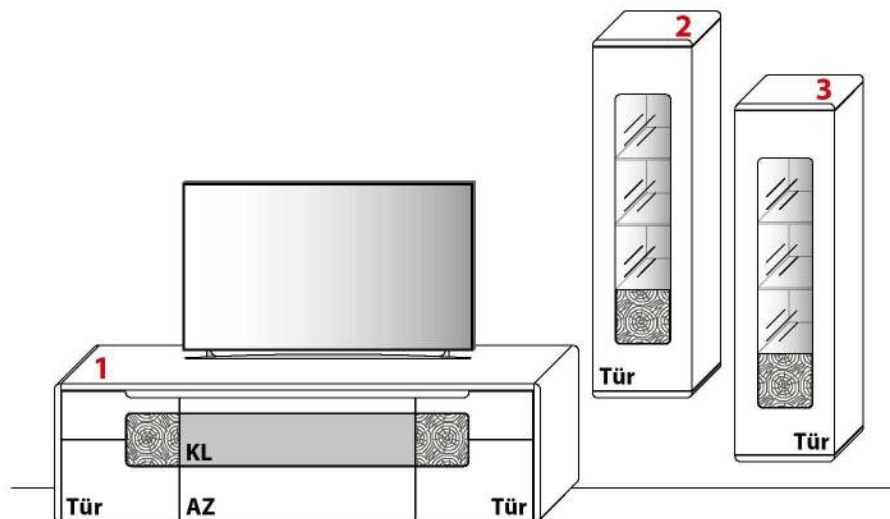

Gesamtpreis Kombination

- ohne Zubehör -

Wildeiche VZ: €

KOMBINATION 0005 | SPIEGELSEITIG 0105

B 359,2 cm | H 222,2 cm | T 50,6 cm / 38,0 cm (Breite inkl. 2 x 20 cm Abstand)

Maximales TV-Maß: B 226,4 cm

gültig ab 05.09.2023