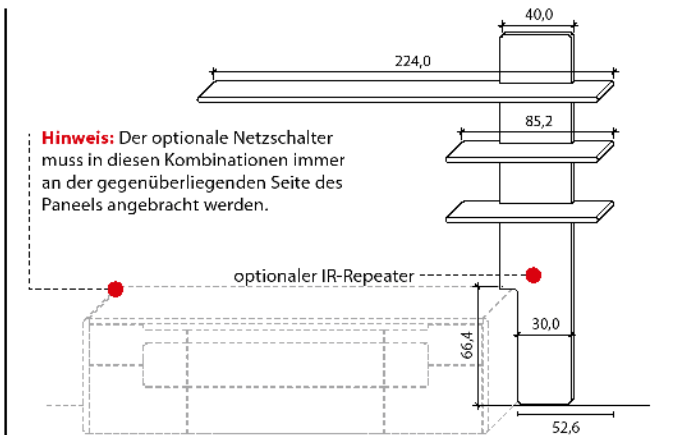

EINSCHUBPANEELE

gültig ab 05.09.2023

B 224,0 cm x H 208,4 cm x T 25,8 cm

Stelltiefe 22,0 cm, max. Belastung 3 kg (pro Boden)

TYPE 8243 (Abbildung)

TYPE 8244 (spiegelseitig)

	Wildeiche	€
LED-Ambiente-Beleuchtungs-Set 18,2 W inkl. Trafo und Schalter	Art.-Nr. 9824	€
Funkdimmer anstatt Schalter	Art.-Nr. 8212	€
IR-Repeater, eingelassen mittig	Art.-Nr. 8302	€