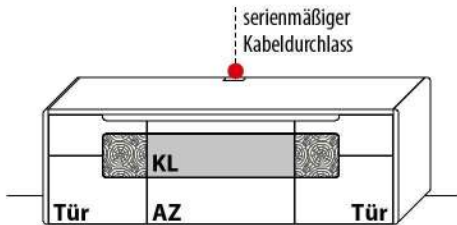

€

LOWBOARDE | MEDIENZUBEHÖR

gültig ab 05.09.2023

B 171,4 cm x H 66,4 cm x T 50,6 cm

2 Glasböden / 5 Fächer

Innenmaß hinter Klappe: B 53,0 cm x H 35,3 cm x T 41,7 cm

TYPE 1750

	Wildeiche	€
IR-Repeater mit Aufsteller	Art.-Nr. 8301	€
Netzschalter für vier Geräte*		
Schalter links	Art.-Nr. 8013	€
Schalter rechts	Art.-Nr. 8014	€
Vollauszug für 1 Zarge	Art.-Nr. Z089	€
Front ohne Mattglas-Akzent	Art.-Nr. 175HF	ohne Mehrpreis

B 198,9 cm x H 66,4 cm x T 50,6 cm

2 Glasböden / 5 Fächer

Innenmaß hinter Klappe: B 80,6 cm x H 35,3 cm x T 41,7 cm

TYPE 1950

	Wildeiche	€
IR-Repeater mit Aufsteller	Art.-Nr. 8301	€
Netzschalter für vier Geräte*		
Schalter links	Art.-Nr. 8013	€
Schalter rechts	Art.-Nr. 8014	€
Vollauszug für 1 Zarge	Art.-Nr. Z089	€
Front ohne Mattglas-Akzent	Art.-Nr. 195HF	ohne Mehrpreis