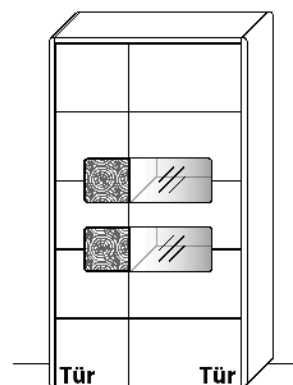

B 110,7 cm x H 197,2 cm x T 41,0 cm
9 Böden / 11 Fächer

TYPE 5144	Wildeiche	€
Mattglas-Akzent für Vitrinenausschnitt	Art.-Nr. 514MG	€
LED-Beleuchtungs-Set 13,6 W inkl. Trafo und Schalter	Art.-Nr. 9154	€
Funkdimmer anstatt Schalter	Art.-Nr. 8212	€
Zusatz E-Boden, breit	Art.-Nr. 8647	€
Zusatz E-Boden, schmal	Art.-Nr. 8447	€