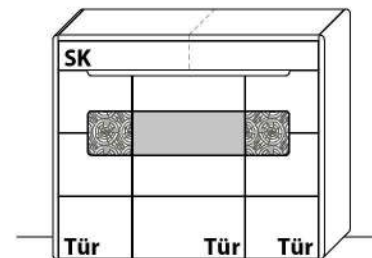

B 151,9 cm x H 127,2 cm x T 41,0 cm

6 Böden / 9 Fächer

TYPE 3550

Wildeiche €

Vollauszug für 2 Zargen	Art.-Nr. Z090	€
USB-Ladesteckdose für Schubkasten, links	Art.-Nr. 8502	€
Schubkasteneinsatz, li. oder re.	Art.-Nr. 8721	€
Zusatz E-Boden, breit	Art.-Nr. 8646	€
Zusatz E-Boden, schmal	Art.-Nr. 8447	€
Front ohne Mattglas-Akzent	Art.-Nr. 355HF	ohne Mehrpreis