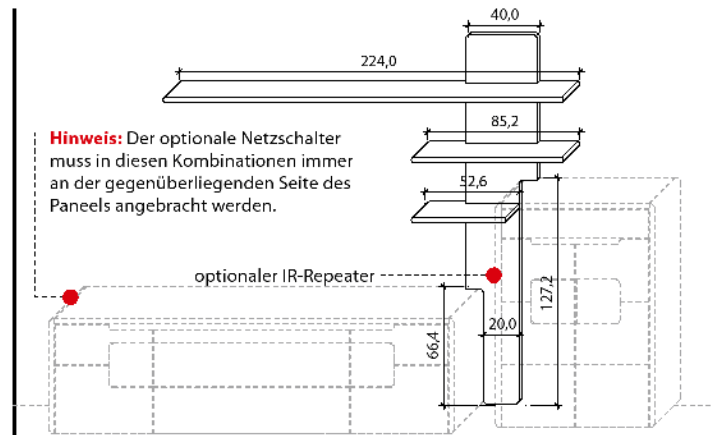

EINSCHUBPANEELE

gültig ab 05.09.2023

B 224,0 cm x H 208,4 cm x T 25,8 cm

Stelltiefe 22,0 cm, max. Belastung 3 kg (pro Boden)

TYPE 8243 (Abbildung)

TYPE 8244 (spiegelseitig)

	Wildeiche	€
LED-Ambiente-Beleuchtungs-Set 18,2 W inkl. Trafo und Schalter	Art.-Nr. 9824	€
Funkdimmer anstatt Schalter	Art.-Nr. 8212	€
IR-Repeater, eingelassen mittig	Art.-Nr. 8302	€