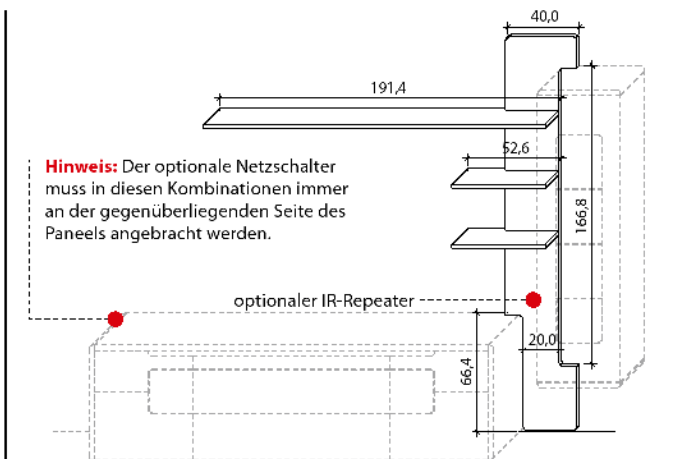

B 201,4 cm x H 222,2 cm x T 25,8 cm

Stelltiefe 22,0 cm, max. Belastung 3 kg (pro Boden)

TYPE 8033 (Abbildung)

TYPE 8034 (spiegelseitig)

	Wildeiche	€
LED-Ambiente-Beleuchtungs-Set 10,3 W inkl. Trafo und Schalter	Art.-Nr. 9803	€
Funkdimmer anstatt Schalter	Art.-Nr. 8212	€
IR-Repeater, eingelassen mittig	Art.-Nr. 8302	€