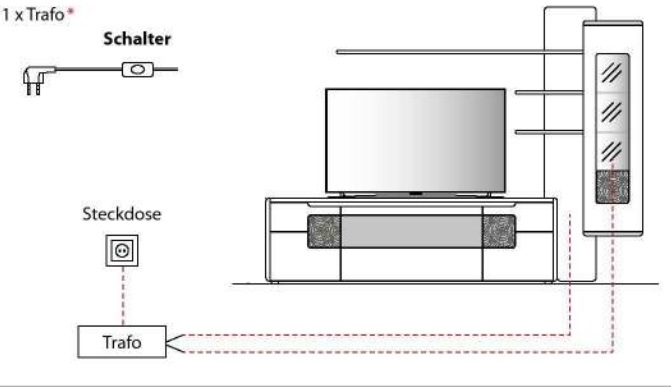

SCHALTKREISE | FUNKDIMMER

gültig ab 05.09.2023

Übersicht der möglichen Schaltkreise

Für Steckdose mit Trafo über Schalter