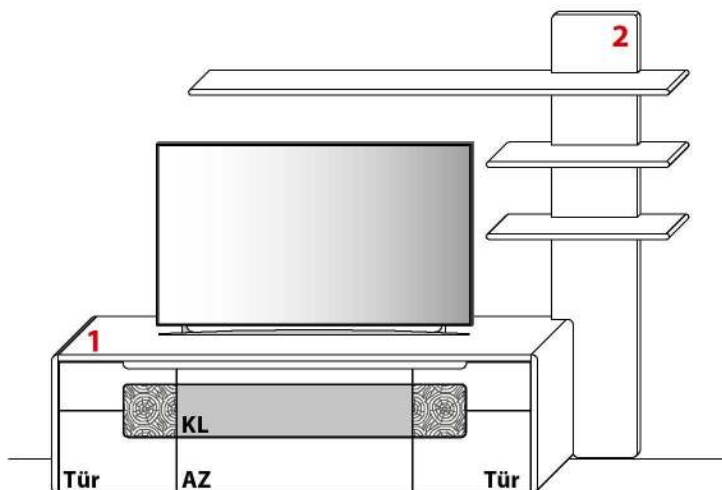

Wildeiche

€

KOMBINATION 0002 | SPIEGELSEITIG 0102

B 279,0 cm | H 208,4 cm | T 50,6 cm / 25,8 cm

Maximales TV-Maß: B 193,8 cm

gültig ab 05.09.2023

1 TYPE 1250 (B 226,4 cm) s. S. 10	Wildeiche	€
IR-Repeater mit Aufsteller	Art.-Nr. 8301	€
Netzschalter für vier Geräte		
Schalter links (für Kombi 0002)	Art.-Nr. 8013	€
Schalter rechts (für Kombi 0102)	Art.-Nr. 8014	€
Vollauszug für 1 Zarge	Art.-Nr. Z089	€
Front ohne Mattglas-Akzent	Art.-Nr. 125HF	ohne Mehrpreis