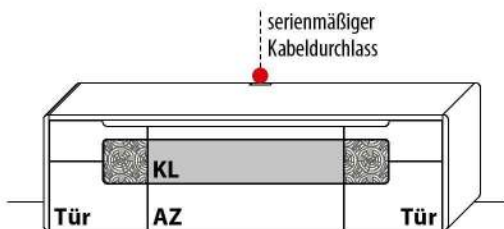

€

LOWBOARDE | MEDIENZUBEHÖR

gültig ab 05.09.2023

B 171,4 cm x H 66,4 cm x T 50,6 cm

2 Glasböden / 5 Fächer

Innenmaß hinter Klappe: B 53,0 cm x H 35,3 cm x T 41,7 cm

TYPE 1750

	Wildeiche	€
IR-Repeater mit Aufsteller	Art.-Nr. 8301	€
Netzschalter für vier Geräte*		
Schalter links	Art.-Nr. 8013	€
Schalter rechts	Art.-Nr. 8014	€
Vollauszug für 1 Zarge	Art.-Nr. Z089	€
Front ohne Mattglas-Akzent	Art.-Nr. 175HF	ohne Mehrpreis

B 198,9 cm x H 66,4 cm x T 50,6 cm

2 Glasböden / 5 Fächer

Innenmaß hinter Klappe: B 80,6 cm x H 35,3 cm x T 41,7 cm

TYPE 1950

	Wildeiche	€
IR-Repeater mit Aufsteller	Art.-Nr. 8301	€
Netzschalter für vier Geräte*		
Schalter links	Art.-Nr. 8013	€
Schalter rechts	Art.-Nr. 8014	€
Vollauszug für 1 Zarge	Art.-Nr. Z089	€
Front ohne Mattglas-Akzent	Art.-Nr. 195HF	ohne Mehrpreis