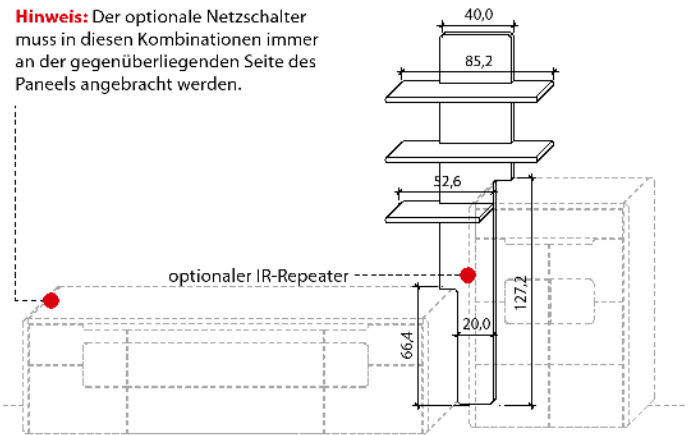

EINSCHUBPANEELE

gültig ab 05.09.2023

Hinweis: Der optionale Netzschalter muss in diesen Kombinationen immer an der gegenüberliegenden Seite des Panels angebracht werden.

B 85,2 cm x H 208,4 cm x T 25,8 cm

Hinweis: Der optionale Netzschalter muss in diesen Kombinationen immer an der gegenüberliegenden Seite des Panels angebracht werden.

B 85,2 cm x H 208,4 cm x T 25,8 cm

Stelltiefe 22,0 cm, max. Belastung 3 kg (pro Boden)