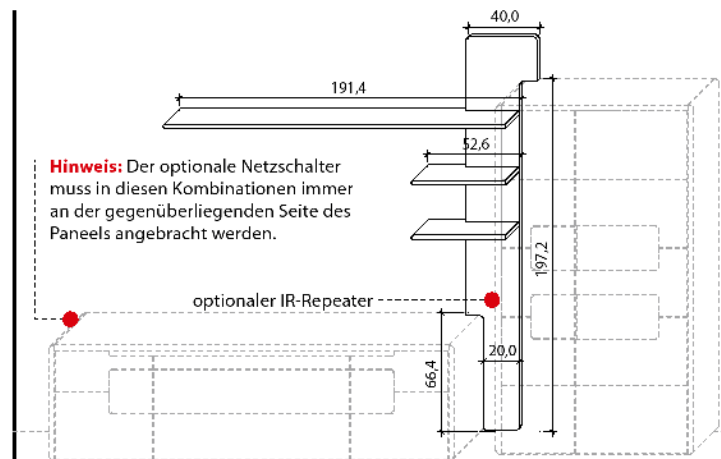

B 224,0 cm x H 208,4 cm x T 25,8 cm

Stelltiefe 22,0 cm, max. Belastung 3 kg (pro Boden)

TYPE 8223 (Abbildung)

TYPE 8224 (spiegelseitig)

	Wildeiche	€
LED-Ambiente-Beleuchtungs-Set 13,0 W inkl. Trafo und Schalter	Art.-Nr. 9822	€
Funkdimmer anstatt Schalter	Art.-Nr. 8212	€
IR-Repeater, eingelassen mittig	Art.-Nr. 8302	€

B 201,4 cm x H 222,2 cm x T 25,8 cm

Stelltiefe 22,0 cm, max. Belastung 3 kg (pro Boden)

TYPE 8033 (Abbildung)

TYPE 8034 (spiegelseitig)

	Wildeiche	€
LED-Ambiente-Beleuchtungs-Set 10,3 W inkl. Trafo und Schalter	Art.-Nr. 9803	€
Funkdimmer anstatt Schalter	Art.-Nr. 8212	€
IR-Repeater, eingelassen mittig	Art.-Nr. 8302	€