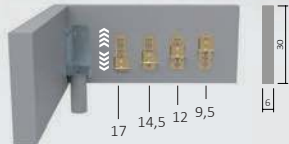

# METRO SYSTEM

Motorrahmen einsetzbar

2018 KOLLEKTION

EINLEGETIEFE / BETTSEITENSTÄRKE (cm)

**880.39-06/M03**  
(Art. Nr. Abb. für 180X200 cm)

Bsp. Außenmaße (cm) Bettgröße 180x200

Breite in cm	Länge 190 cm Art.-Nr.	Länge 200 cm Art.-Nr.	Länge 210 cm Art.-Nr.	Länge 220 cm Art.-Nr.
90	880.39-91	880.39-01	880.39-11	880.39-21
100	880.39-92	880.39-02	880.39-12	880.39-22
120	880.39-93	880.39-03	880.39-13	880.39-23
140	880.39-94	880.39-04	880.39-14	880.39-24
160	880.39-95	880.39-05	880.39-15	880.39-25
180	880.39-96	880.39-06	880.39-16	880.39-26
200	880.39-97	880.39-07	880.39-17	880.39-27