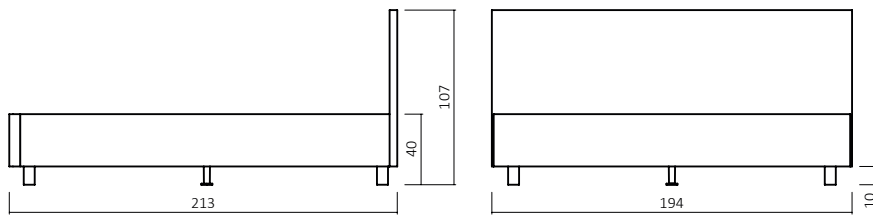

# METRO SYSTEM

Motorrahmen einsetzbar

2018 KOLLEKTION

EINLEGETIEFE / BETTSEITENSTÄRKE (cm)

**880.39-06/M03**  
(Art. Nr. Abb. für 180X200 cm)

Bsp. Außenmaße (cm) Bettgröße 180x200

Breite in cm	Länge 190 cm Art.-Nr.	Länge 200 cm Art.-Nr.	Länge 210 cm Art.-Nr.	Länge 220 cm Art.-Nr.
90	880.39-91	880.39-01	880.39-11	880.39-21
100	880.39-92	880.39-02	880.39-12	880.39-22
120	880.39-93	880.39-03	880.39-13	880.39-23
140	880.39-94	880.39-04	880.39-14	880.39-24
160	880.39-95	880.39-05	880.39-15	880.39-25
180	880.39-96	880.39-06	880.39-16	880.39-26
200	880.39-97	880.39-07	880.39-17	880.39-27

BESTELLBEISPIEL  
180X200cm

880 . 39 - 06 / M03 / 40

KOPFTEIL + FÜßE + DIMENSION + STOFF + FÜßE FARBE evtl.