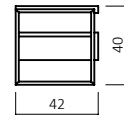

### 960.43

960.46 Komforthöhe + 6 cm

Nachttisch,  
Buche natur geölt 06,  
Metallfüße Weiß 076  
Schubladen- Stauraummaße:  
B: 39 cm H:6 cm T:32 cm

50

42

14

40