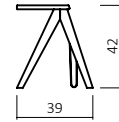

45

39

42

960.43

960.46 Komforthöhe + 6 cm

Nachttisch,
Buche natur geölt 06,
Metallfüße Weiß 076
Schubladen- Stauraummaße:
B: 39 cm H:6 cm T:32 cm