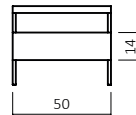

### 960.43

960.46 Komforthöhe + 6 cm

Nachttisch,  
Buche natur geölt 06,  
Metallfüße Weiß 076  
Schubladen- Stauraummaße:  
B: 39 cm H:6 cm T:32 cm

50

42

14

40