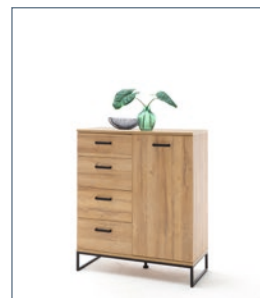

TOL1JT75 Kommode

1 Tür (3 Einlegeböden) / 4 Schubkästen
B/H/T ca. 101/116/44 cm