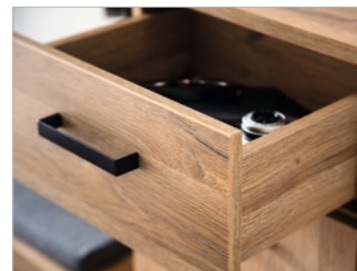

- TOL1JK02** Garderoben Set II
bestehend aus:
- TOL1JT80** Garderobenschränke mit 2 Klappen
- 60085SAN** Sitzkissen
- TOL1JT90** Garderobenschränke mit Hutablage, Kleiderstange und 3 Haken

- TOL1JT86** Kommode mit 2 Türen und 2 Schubkästen
- TOL1JT93** Spiegel
- TOL1JT73** Kommode mit 4 Schubkästen