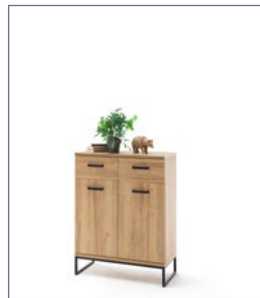

TOL1JT86 Kommode

2 Türen (3 Einlegeböden) / 2 Schubkästen
B/H/T ca. 81/104/38 cm