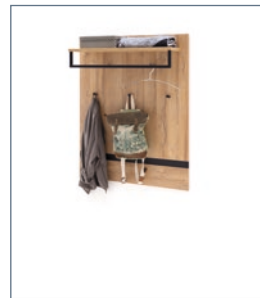

Grandson Oak Melamin
Grandson Oak Melamin
Metall schwarz matt
Grandson Oak HDF Nachbildung
Unterflurführung gedämpft

Metall schwarz matt

TOL1JK01 Garderoben Set 1

bestehend aus: T83/T80/T90/T86/T93
B/H/T ca. 267/196/38 cm

TOL1JK02 Garderoben Set 2

bestehend aus: T80/T90/T86/T93
B/H/T ca. 191/196/38 cm

Sitzkissen 60085SAN optional

Sitzkissen 60085SAN optional

TOL1JT80 Garderobenbank

2 Klappen
B/H/T ca. 101/46/38 cm

Sitzkissen 60085SAN optional

TOL1JT83 Garderobenschrank

2 Türen (2 feste Böden / 3 Einlegeböden /
1 Kleiderstange)
B/H/T ca. 66/196/38 cm

TOL1JT86 Kommode

2 Türen (3 Einlegeböden) / 2 Schubkästen
B/H/T ca. 81/104/38 cm

TOL1JT90 Garderobenspaneel