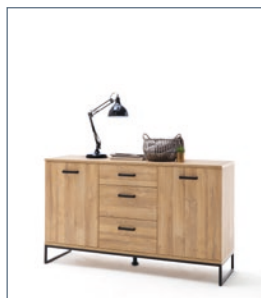

Hutablage / Kleiderstange / 3 Haken
B/H/T ca. 90/113/28 cm

TOL1JT93 Spiegel

B/H/T ca. 81/70/2 cm

60085SAN Sitzkissen

für Type 80
B/H/T ca. 85/4/34 cm

TOL1JT72 Kommode

2 Türen (2 Einlegeböden hinter jeder Tür) /
3 Schubkästen
B/H/T ca. 151/88/44 cm