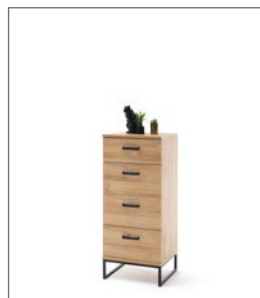

Hutablage / Kleiderstange / 3 Haken
B/H/T ca. 90/113/28 cm

TOL1JT93 Spiegel

B/H/T ca. 81/70/2 cm

60085SAN Sitzkissen

für Type 80
B/H/T ca. 85/4/34 cm

TOL1JT72 Kommode

2 Türen (2 Einlegeböden hinter jeder Tür) /
3 Schubkästen
B/H/T ca. 151/88/44 cm