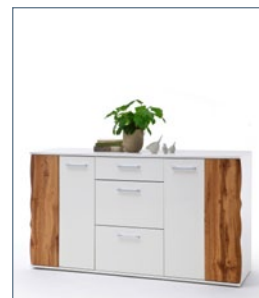

GRX1FT93 Garderobenspiegel

1 Ablageboden
B/H/T ca. 65/56/17 cm

60085SAN Sitzkissen

Bezug: Stoff anthrazit
für Type 80
B/H/T ca. 85/4/34 cm

GRX1FT70 Kommode

2 Türen (2 Einlegeböden hinter jeder Tür)
B/H/T ca. 103/86/44 cm