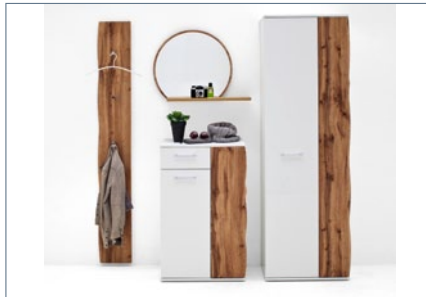

GRX1FK01 Garderoben Set 1

bestehend aus: T83/T92/T91/T80/T93/T86
B/H/T ca. 265/197/38 cm

GRX1FK02 Garderoben Set 2

bestehend aus: T92/T86/T93/T83
B/H/T ca. 175/197/38 cm

GRX1FK03 Garderoben Set 3

bestehend aus: T92/T91/T80/T93/T86
B/H/T ca. 191/197/38 cm