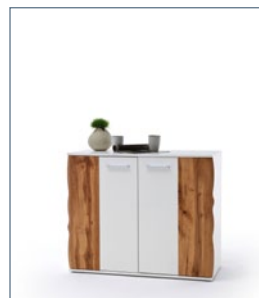

GRX1FT70 Kommode

2 Türen (2 Einlegeböden hinter jeder Tür)
B/H/T ca. 103/86/44 cm