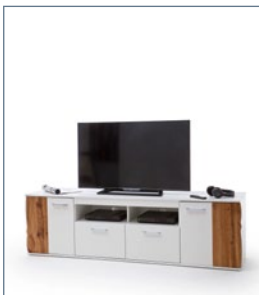

GRX1FT78 TV-Element

2 Schubkästen / 2 Türen (1 Einlegeboden
hinter jeder Tür) / 2 offene Fächer
B/H/T ca. 203/59/44 cm