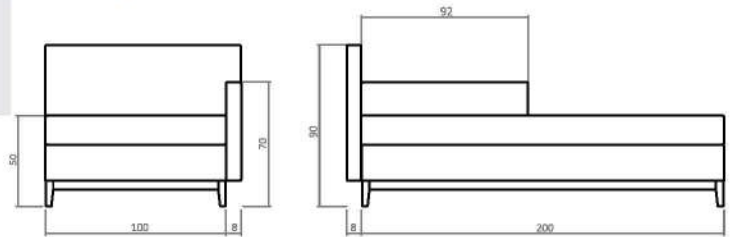

# Yoma

**BSY2-02-40-T54**  
(Art. Nr. Abb. für 100X200 cm)

## DETAIL

BESTELLBEISPIEL 100X200cm

BSY2 - 02 - 40 / T54

# Yoma

Mit Armlehne

Breite	Länge 200 cm	Class 1.1
in cm	Art.-Nr.	
80	BSY2-00	
90	BSY2-01	
100	BSY2-02	
120	BSY2-03	

**AUFPREIS**

Stoffklasse 1.2  
 Wildeiche

**Sonderlängen:** Nicht möglich

**ZUBEHÖR**

B/H/T (cm): 45/42/40